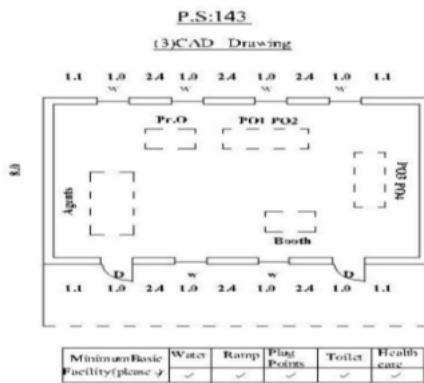

Cad View

Key MAP View