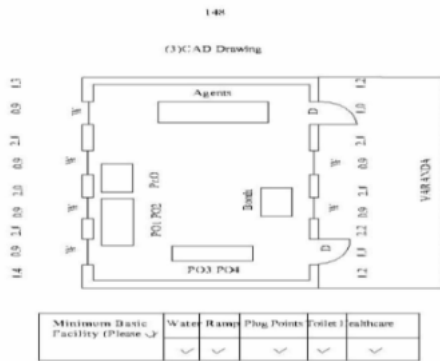

Cad View

Key MAP View