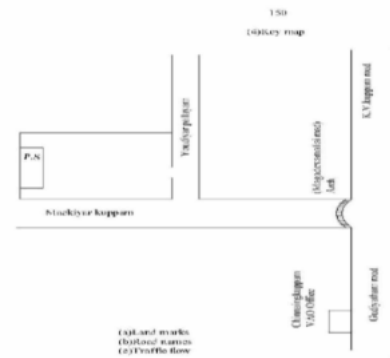

Cad View

Key MAP View