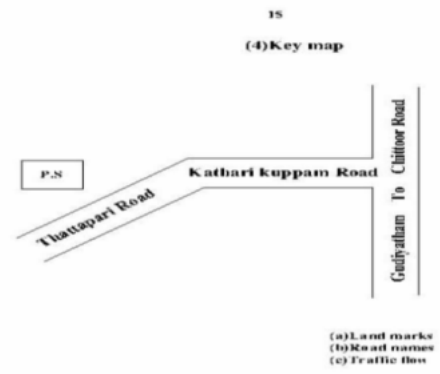

Cad View

Key MAP View