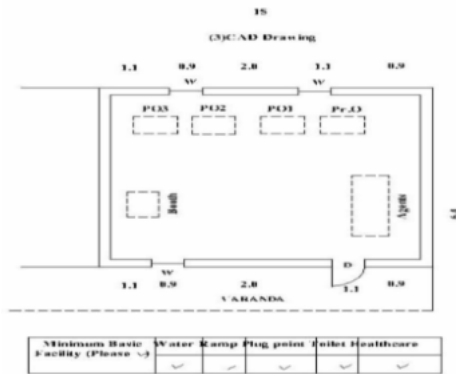

Google Map View

Polling Station Building Front View

Polling Station Front View

Cad View

Key MAP View

1 பெயர் : ஷாஹிக் சித்திக் பாஷா தந்தை பெயர்: நசீர் பாஷா வீட்டு எண் : 00 வயது : 39 பாலினம் : ஆண் Photo is available	XBE1892637	2 பெயர் : பொன்னரசன் சி தந்தை பெயர்: சிவக்குமார் வீட்டு எண் : 0 வயது : 20 பாலினம் : ஆண் Photo is available	XBE2019297	3 பெயர் : சாமிநாதன் தந்தை பெயர்: முனுசாமி வீட்டு எண் : 1 வயது : 71 பாலினம் : ஆண் Photo is available	XBE0309062
4 பெயர் : சந்திரா கணவர் பெயர்: சண்முகம் வீட்டு எண் : 1 வயது : 70 பாலினம் : பெண் Photo is available	XBE1069509	5 பெயர் : சக்கரவத்தி தந்தை பெயர்: ஜெயராமன் வீட்டு எண் : 1 வயது : 64 பாலினம் : ஆண் Photo is available	MFY2891026	6 பெயர் : தேவராஜ் த க தந்தை பெயர்: கந்தசாமி வீட்டு எண் : 01 வயது : 63 பாலினம் : ஆண் Photo is available	XBE1883156
7 பெயர் : சுலோச்சனா கணவர் பெயர்: தேவராஜ் வீட்டு எண் : 01 வயது : 61 பாலினம் : பெண் Photo is available	XBE1883149	8 பெயர் : உமாபதி தந்தை பெயர்: சின்னதுரை வீட்டு எண் : 1 வயது : 57 பாலினம் : ஆண் Photo is available	XBE0563544	9 பெயர் : சரோஜா கணவர் பெயர்: சந்திரன் வீட்டு எண் : 1 வயது : 55 பாலினம் : பெண் Photo is available	XBE0974220
10 பெயர் : சூரியகலா கணவர் பெயர்: சக்கரவத்தி வீட்டு எண் : 1 வயது : 54 பாலினம் : பெண் Photo is available	MFY2891018	11 பெயர் : ராமன் தந்தை பெயர்: முருகன் வீட்டு எண் : 1 வயது : 53 பாலினம் : ஆண் Photo is available	XBE0563163	12 பெயர் : ஏழுமலை தந்தை பெயர்: ரங்கசாமி வீட்டு எண் : 1 வயது : 50 பாலினம் : ஆண் Photo is available	XBE1817493
13 பெயர் : முருகன் தந்தை பெயர்: கணேசன் வீட்டு எண் : 1 வயது : 45 பாலினம் : ஆண் Photo is available	XBE0181933	14 பெயர் : ரவிக்குமார் தந்தை பெயர்: ராமுரத்தி வீட்டு எண் : 1 வயது : 45 பாலினம் : ஆண் Photo is available	XBE0111781	15 பெயர் : மஞ்சளா கணவர் பெயர்: ராமன் வீட்டு எண் : 1 வயது : 45 பாலினம் : பெண் Photo is available	XBE0563130
16 பெயர் : முருகேசன் தந்தை பெயர்: ராஜி வீட்டு எண் : 1 வயது : 44 பாலினம் : ஆண் Photo is available	XBE0111856	17 பெயர் : வேலு தந்தை பெயர்: மகாலிங்கம் வீட்டு எண் : 1 வயது : 44 பாலினம் : ஆண் Photo is available	XBE0182030	18 பெயர் : லட்சுமி தந்தை பெயர்: வெள்ளைகான் வீட்டு எண் : 1 வயது : 43 பாலினம் : பெண் Photo is available	MFY1525435
19 பெயர் : சண்முகம் தந்தை பெயர்: ஜெயராமன் வீட்டு எண் : 1 வயது : 41 பாலினம் : பெண் Photo is available	XBE0181941	20 பெயர் : பரிமளா கணவர் பெயர்: ரவி வீட்டு எண் : 1 வயது : 41 பாலினம் : பெண் Photo is available	XBE0111831	21 பெயர் : ஜெயபிரியா கணவர் பெயர்: ரவிக்குமார் வீட்டு எண் : 1 வயது : 41 பாலினம் : பெண் Photo is available	XBE0111799
22 பெயர் : ரூபா கணவர் பெயர்: முனிசாமி வீட்டு எண் : 1 வயது : 41 பாலினம் : பெண் Photo is available	XBE0111708	23 பெயர் : அமுலு கணவர் பெயர்: ராஜா வீட்டு எண் : 1 வயது : 40 பாலினம் : பெண் Photo is available	XBE0111690	24 பெயர் : நதியா கணவர் பெயர்: ராஜா வீட்டு எண் : 1 வயது : 39 பாலினம் : பெண் Photo is available	XBE0111872
25 பெயர் : கவிதா கணவர் பெயர்: ஸ்ரீதர் வீட்டு எண் : 1 வயது : 39 பாலினம் : பெண் Photo is available	XBE0111732	# 26 பெயர் : தமிழ்செல்வி கணவர் பெயர்: தங்கராஜ் வீட்டு எண் : 1 வயது : 38 பாலினம் : பெண் Photo is available	XBE0181875	27 பெயர் : சாரதா கணவர் பெயர்: ரமேஷ் வீட்டு எண் : 1 வயது : 38 பாலினம் : பெண் Photo is available	XBE0897819
28 பெயர் : மதன்குமார் தந்தை பெயர்: வெங்கடேசன் வீட்டு எண் : 1 வயது : 37 பாலினம் : ஆண் Photo is available	XBE0181818	29 பெயர் : ராஜா தந்தை பெயர்: மணி வீட்டு எண் : 1 வயது : 37 பாலினம் : ஆண் Photo is available	XBE0111864	30 பெயர் : இளையராஜா தந்தை பெயர்: வினாயகம் வீட்டு எண் : 1 வயது : 37 பாலினம் : ஆண் Photo is available	XBE0748145