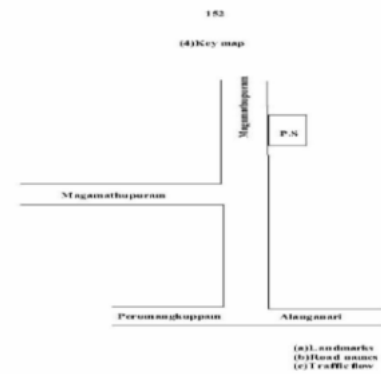

Key MAP View