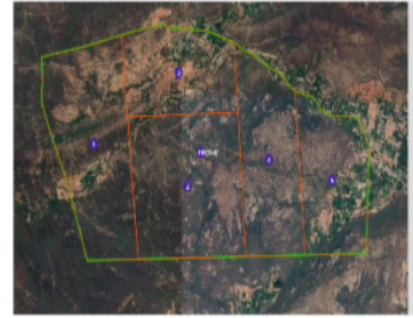

Google Map View