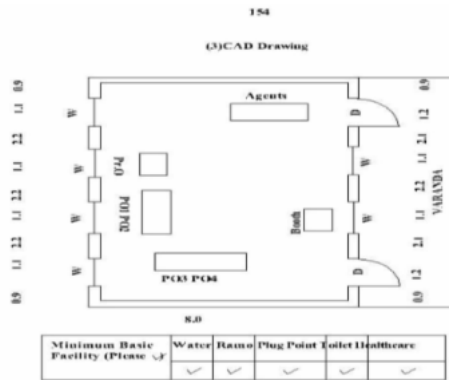

Google Map View

Polling Station Building Front View

Polling Station Front View

Cad View

Key MAP View

1 பெயர் : துரைசாமி தந்தை பெயர்: முத்துசாமி வீட்டு எண் : 1 வயது : 71 பாலினம் : ஆண்	XBE1322080 Photo is available	2 பெயர் : விஜயா கணவர் பெயர்: துரைசாமி வீட்டு எண் : 1 வயது : 66 பாலினம் : பெண்	KXZ1190024 Photo is available	3 பெயர் : கவிதா தந்தை பெயர்: ரங்கநாதன் வீட்டு எண் : 1 வயது : 47 பாலினம் : பெண்	KXZ1464635 Photo is available
4 பெயர் : சமதி கணவர் பெயர்: கோபி வீட்டு எண் : 1 வயது : 45 பாலினம் : பெண்	XBE0841411 Photo is available	5 பெயர் : செல்வம் கணவர் பெயர்: துரைராபு வீட்டு எண் : 1 வயது : 45 பாலினம் : பெண்	XBE0841437 Photo is available	6 பெயர் : வேண்டாமணி கணவர் பெயர்: சீனிவாசன் வீட்டு எண் : 1 வயது : 42 பாலினம் : பெண்	XBE0841494 Photo is available
7 பெயர் : குணாநிதி தந்தை பெயர்: துரைசாமி வீட்டு எண் : 1 வயது : 40 பாலினம் : ஆண்	KXZ2282408 Photo is available	8 பெயர் : சாமிதுரை தந்தை பெயர்: சுப்பிரமணி வீட்டு எண் : 1 வயது : 40 பாலினம் : ஆண்	XBE0225730 Photo is available	9 பெயர் : தினேஷ் குமார் தந்தை பெயர்: கெங்காதுரை வீட்டு எண் : 1 வயது : 29 பாலினம் : ஆண்	XBE0636043 Photo is available
10 பெயர் : அஜீத் தந்தை பெயர்: வஜ்ஜிரம் வீட்டு எண் : 1 வயது : 24 பாலினம் : ஆண்	XBE1733286 Photo is available	11 பெயர் : நந்தினி தாயின் பெயர்: தமிழரசி வீட்டு எண் : 1 வயது : 23 பாலினம் : பெண்	XBE1733740 Photo is available	12 பெயர் : கனிமொழி தந்தை பெயர்: ரங்கநாதன் வீட்டு எண் : 1/1 வயது : 23 பாலினம் : பெண்	XBE1730423 Photo is available
13 பெயர் : வெங்கடேசன் தந்தை பெயர்: விஷ்வநாதன் வீட்டு எண் : 1/5 வயது : 25 பாலினம் : ஆண்	XBE1731421 Photo is available	14 பெயர் : ஆனந்தன் தந்தை பெயர்: ரகுராமன் வீட்டு எண் : 1/7 வயது : 27 பாலினம் : ஆண்	XBE1697275 Photo is available	15 பெயர் : பவன்குமார் தந்தை பெயர்: ரகுராமன் வீட்டு எண் : 1/7 வயது : 24 பாலினம் : ஆண்	XBE1697358 Photo is available
16 பெயர் : விந்நீ பிரசாந்த் தந்தை பெயர்: ரவி வீட்டு எண் : 1/7 வயது : 24 பாலினம் : ஆண்	XBE1733211 Photo is available	17 பெயர் : மகாலட்சுமி தந்தை பெயர்: முருகேசன் வீட்டு எண் : 1/8 வயது : 26 பாலினம் : பெண்	XBE1697341 Photo is available	# 18 பெயர் : விஷால் தாயின் பெயர்: ரவிசந்தரன் ரவிசந்தரன் வீட்டு எண் : 1/8 வயது : 22 பாலினம் : ஆண்	XBE2022960 Photo is available
19 பெயர் : ஷர்மிளா தந்தை பெயர்: ராமமூர்த்தி வீட்டு எண் : 1/10 வயது : 27 பாலினம் : பெண்	XBE1697408 Photo is available	20 பெயர் : பூர்ணிமா தந்தை பெயர்: ராமமூர்த்தி வீட்டு எண் : 1/10 வயது : 25 பாலினம் : பெண்	XBE1697382 Photo is available	21 பெயர் : கௌதம் தந்தை பெயர்: தாமோதர் வீட்டு எண் : 1/10 வயது : 24 பாலினம் : ஆண்	XBE1731082 Photo is available
22 பெயர் : பிரபாவதி கணவர் பெயர்: வில்வநாதன் வீட்டு எண் : 1-15 வயது : 32 பாலினம் : பெண்	XBE0493700 Photo is available	23 பெயர் : பூங்காந்த் பா தந்தை பெயர்: பாஸ்கர் வீட்டு எண் : 1/15 வயது : 21 பாலினம் : ஆண்	XBE2029189 Photo is available	24 பெயர் : ரோஜா கணவர் பெயர்: நித்யானந்தம் வீட்டு எண் : 1/15ஏ வயது : 32 பாலினம் : பெண்	XBE1697325 Photo is available
25 பெயர் : சைலஜா தந்தை பெயர்: வில்வநாதன் வீட்டு எண் : 1-16 வயது : 42 பாலினம் : பெண்	XBE0091843 Photo is available	26 பெயர் : அன்பரசன் தந்தை பெயர்: பார்த்திபன் வீட்டு எண் : 1/16 வயது : 32 பாலினம் : ஆண்	XBE0896696 Photo is available	27 பெயர் : ரம்யா கணவர் பெயர்: அன்பரசன் வீட்டு எண் : 1/16 வயது : 28 பாலினம் : பெண்	XBE1823129 Photo is available
28 பெயர் : சாவித்திரி கணவர் பெயர்: ஆறுமுகம் வீட்டு எண் : 1/18 வயது : 55 பாலினம் : பெண்	XBE1697499 Photo is available	29 பெயர் : ஜெயவேல் தாயின் பெயர்: முனியம்மாள் வீட்டு எண் : 1/18 வயது : 44 பாலினம் : ஆண்	XBE1697457 Photo is available	30 பெயர் : பூந்தேவி கணவர் பெயர்: ஜெயவேல் வீட்டு எண் : 1/18 வயது : 37 பாலினம் : பெண்	XBE1697440 Photo is available