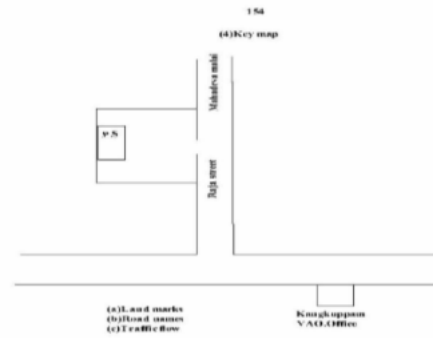

Google Map View

Polling Station Building Front View

Polling Station Front View

Cad View

Key MAP View

1 பெயர் : துரைசாமி தந்தை பெயர்: முத்துசாமி வீட்டு எண் : 1 வயது : 71 பாலினம் : ஆண்	XBE1322080 Photo is available	2 பெயர் : விஜயா கணவர் பெயர்: துரைசாமி வீட்டு எண் : 1 வயது : 66 பாலினம் : பெண்	KXZ1190024 Photo is available	3 பெயர் : கவிதா தந்தை பெயர்: ரங்கநாதன் வீட்டு எண் : 1 வயது : 47 பாலினம் : பெண்	KXZ1464635 Photo is available
4 பெயர் : சமதி கணவர் பெயர்: கோபி வீட்டு எண் : 1 வயது : 45 பாலினம் : பெண்	XBE0841411 Photo is available	5 பெயர் : செல்வம் கணவர் பெயர்: துரைராபு வீட்டு எண் : 1 வயது : 45 பாலினம் : பெண்	XBE0841437 Photo is available	6 பெயர் : வேண்டாமணி கணவர் பெயர்: சீனிவாசன் வீட்டு எண் : 1 வயது : 42 பாலினம் : பெண்	XBE0841494 Photo is available
7 பெயர் : குணாநிதி தந்தை பெயர்: துரைசாமி வீட்டு எண் : 1 வயது : 40 பாலினம் : ஆண்	KXZ2282408 Photo is available	8 பெயர் : சாமிதுரை தந்தை பெயர்: சுப்பிரமணி வீட்டு எண் : 1 வயது : 40 பாலினம் : ஆண்	XBE0225730 Photo is available	9 பெயர் : தினேஷ் குமார் தந்தை பெயர்: கெங்காதுரை வீட்டு எண் : 1 வயது : 29 பாலினம் : ஆண்	XBE0636043 Photo is available
10 பெயர் : அஜீத் தந்தை பெயர்: வஜ்ஜிரம் வீட்டு எண் : 1 வயது : 24 பாலினம் : ஆண்	XBE1733286 Photo is available	11 பெயர் : நந்தினி தாயின் பெயர்: தமிழரசி வீட்டு எண் : 1 வயது : 23 பாலினம் : பெண்	XBE1733740 Photo is available	12 பெயர் : கனிமொழி தந்தை பெயர்: ரங்கநாதன் வீட்டு எண் : 1/1 வயது : 23 பாலினம் : பெண்	XBE1730423 Photo is available
13 பெயர் : வெங்கடேசன் தந்தை பெயர்: விஷ்வநாதன் வீட்டு எண் : 1/5 வயது : 25 பாலினம் : ஆண்	XBE1731421 Photo is available	14 பெயர் : ஆனந்தன் தந்தை பெயர்: ரகுராமன் வீட்டு எண் : 1/7 வயது : 27 பாலினம் : ஆண்	XBE1697275 Photo is available	15 பெயர் : பவன்குமார் தந்தை பெயர்: ரகுராமன் வீட்டு எண் : 1/7 வயது : 24 பாலினம் : ஆண்	XBE1697358 Photo is available
16 பெயர் : விந்நீ பிரசாந்த் தந்தை பெயர்: ரவி வீட்டு எண் : 1/7 வயது : 24 பாலினம் : ஆண்	XBE1733211 Photo is available	17 பெயர் : மகாலட்சுமி தந்தை பெயர்: முருகேசன் வீட்டு எண் : 1/8 வயது : 26 பாலினம் : பெண்	XBE1697341 Photo is available	# 18 பெயர் : விஷால் தாயின் பெயர்: ரவிசந்தரன் ரவிசந்தரன் வீட்டு எண் : 1/8 வயது : 22 பாலினம் : ஆண்	XBE2022960 Photo is available
19 பெயர் : ஷர்மிளா தந்தை பெயர்: ராமமூர்த்தி வீட்டு எண் : 1/10 வயது : 27 பாலினம் : பெண்	XBE1697408 Photo is available	20 பெயர் : பூர்ணிமா தந்தை பெயர்: ராமமூர்த்தி வீட்டு எண் : 1/10 வயது : 25 பாலினம் : பெண்	XBE1697382 Photo is available	21 பெயர் : கௌதம் தந்தை பெயர்: தாமோதர் வீட்டு எண் : 1/10 வயது : 24 பாலினம் : ஆண்	XBE1731082 Photo is available
22 பெயர் : பிரபாவதி கணவர் பெயர்: வில்வநாதன் வீட்டு எண் : 1-15 வயது : 32 பாலினம் : பெண்	XBE0493700 Photo is available	23 பெயர் : பூங்காந்த் பா தந்தை பெயர்: பாஸ்கர் வீட்டு எண் : 1/15 வயது : 21 பாலினம் : ஆண்	XBE2029189 Photo is available	24 பெயர் : ரோஜா கணவர் பெயர்: நித்யானந்தம் வீட்டு எண் : 1/15ஏ வயது : 32 பாலினம் : பெண்	XBE1697325 Photo is available
25 பெயர் : சைலஜா தந்தை பெயர்: வில்வநாதன் வீட்டு எண் : 1-16 வயது : 42 பாலினம் : பெண்	XBE0091843 Photo is available	26 பெயர் : அன்பரசன் தந்தை பெயர்: பார்த்திபன் வீட்டு எண் : 1/16 வயது : 32 பாலினம் : ஆண்	XBE0896696 Photo is available	27 பெயர் : ரம்யா கணவர் பெயர்: அன்பரசன் வீட்டு எண் : 1/16 வயது : 28 பாலினம் : பெண்	XBE1823129 Photo is available
28 பெயர் : சாவித்திரி கணவர் பெயர்: ஆறுமுகம் வீட்டு எண் : 1/18 வயது : 55 பாலினம் : பெண்	XBE1697499 Photo is available	29 பெயர் : ஜெயவேல் தாயின் பெயர்: முனியம்மாள் வீட்டு எண் : 1/18 வயது : 44 பாலினம் : ஆண்	XBE1697457 Photo is available	30 பெயர் : பூந்தேவி கணவர் பெயர்: ஜெயவேல் வீட்டு எண் : 1/18 வயது : 37 பாலினம் : பெண்	XBE1697440 Photo is available