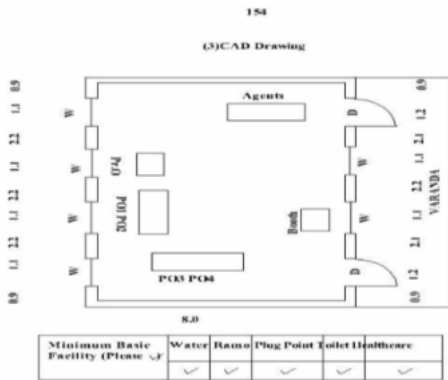

Google Map View

Polling Station Building Front View

Polling Station Front View

Cad View

Key MAP View

சட்டமன்றத் தொகுதியின் எண் மற்றும் பெயர் : 45-கீழ்வைத்தியணான்குப்பம் பிரிவு எண் மற்றும் பெயர் 1-காங்குப்பம் (வ.கி) மற்றும் (ஊ), வார்டு 1 மூலகாங்குப்பம்