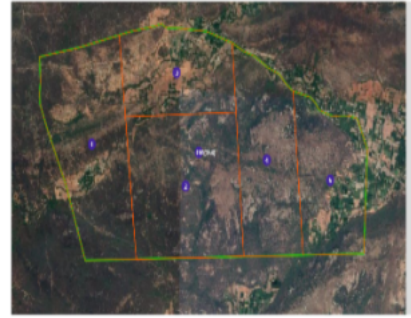

3. வாக்குச் சாவடியின் விவரங்கள்

வாக்குச் சாவடியின் எண் மற்றும் பெயர் : 166 - ஊராட்சி ஒன்றிய நடுநிலைப்பள்ளி, வகுப்பு எண். 8, கிழக்கு பார்த்த மேற்கு கட்டிடம், மூலகாங்குப்பம், மதுரா காங்குப்பம்-632209.	வாக்குச் சாவடியின் வகைப்பாடு (ஆண்/பெண்/பொது)	
வாக்குச் சாவடியின் முகவரி : ஊராட்சி ஒன்றிய நடுநிலைப்பள்ளி, வகுப்பு எண். 8, கிழக்கு பார்த்த மேற்கு கட்டிடம், மூலகாங்குப்பம், மதுரா காங்குப்பம்-632209.	துணை வாக்குச் சாவடிகளின் எண்ணிக்கை :	0

Google Map View

Polling Station Building Front View

Polling Station Front View

Cad View

Key MAP View

சட்டமன்றத் தொகுதியின் எண் மற்றும் பெயர் : 45-கீழ்வைத்தியணான்குப்பம் பிரிவு எண் மற்றும் பெயர் 1-காங்குப்பம் (வ.கி) மற்றும் (ஊ), வார்டு 1 மூலகாங்குப்பம்