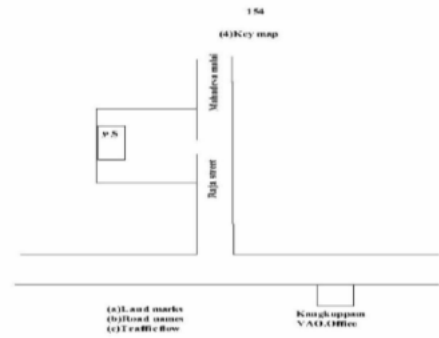

Google Map View

Polling Station Building Front View

Polling Station Front View

Cad View

Key MAP View

சட்டமன்றத் தொகுதியின் எண் மற்றும் பெயர் : 45-கீழ்வைத்தியணான்குப்பம் பிரிவு எண் மற்றும் பெயர் 1-காங்குப்பம் (வ.கி) மற்றும் (ஊ), வார்டு 1 மூலகாங்குப்பம்