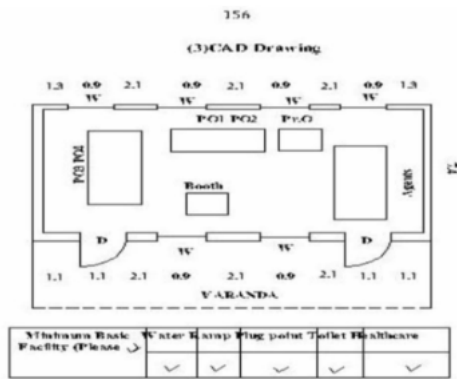

Cad View

Key MAP View