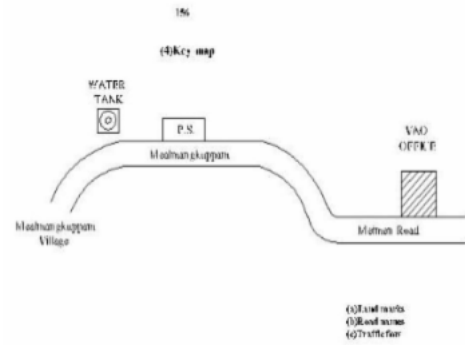

Cad View

Key MAP View