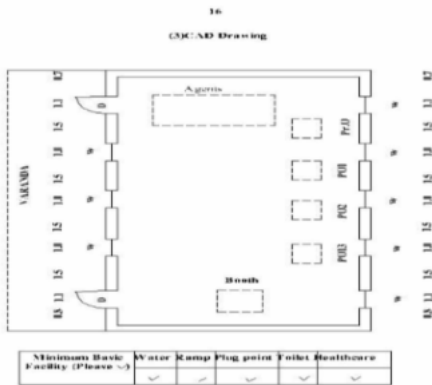

Cad View

Key MAP View