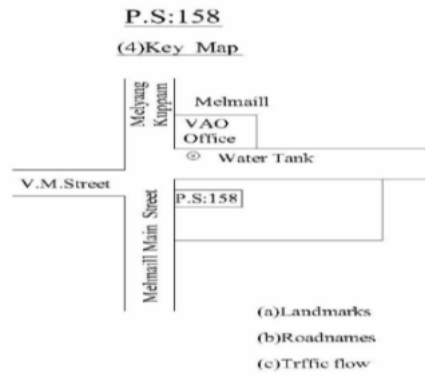

கையொப்பம்

Nazri Naksha

Google Map View

Polling Station Building Front View

Polling Station Front View

Cad View

Key MAP View

| | | | | | | | | | | | |
|----|------------|---|--------------------|----|------------|--|--------------------|----|------------|--|--------------------|
| 1 | XBE1830132 | பெயர் : முருகம்மாள் கணவர் பெயர்: கணேசன் வீட்டு எண் : 1 வயது : 55 பாலினம் : பெண் | Photo is available | 2 | XBE0871491 | பெயர் : மலர்கொடி கணவர் பெயர்: சுகுமார் வீட்டு எண் : 1 வயது : 53 பாலினம் : பெண் | Photo is available | 3 | XBE0491357 | பெயர் : வாசுகி கணவர் பெயர்: தேவேந்திரன் வீட்டு எண் : 1 வயது : 46 பாலினம் : பெண் | Photo is available |
| 4 | XBE0227298 | பெயர் : சத்யா கணவர் பெயர்: ஜெயவேல் வீட்டு எண் : 1 வயது : 46 பாலினம் : பெண் | Photo is available | 5 | XBE0295444 | பெயர் : சதீஸ்குமார் தந்தை பெயர்: மோகன் வீட்டு எண் : 1 வயது : 45 பாலினம் : ஆண் | Photo is available | 6 | XBE0406785 | பெயர் : விஜயராணி கணவர் பெயர்: சரவணன் வீட்டு எண் : 1 வயது : 42 பாலினம் : பெண் | Photo is available |
| 7 | XBE0406736 | பெயர் : நதியா கணவர் பெயர்: மூர்த்தி வீட்டு எண் : 1 வயது : 40 பாலினம் : பெண் | Photo is available | 8 | XBE0406728 | பெயர் : நதியா கணவர் பெயர்: சாந்தமூர்த்தி வீட்டு எண் : 1 வயது : 38 பாலினம் : பெண் | Photo is available | 9 | XBE0871459 | பெயர் : ராஜா தந்தை பெயர்: தேவராஜ் வீட்டு எண் : 1 வயது : 37 பாலினம் : ஆண் | Photo is available |
| 10 | XBE0491639 | பெயர் : இளையராணி கணவர் பெயர்: வெங்கடேசன் வீட்டு எண் : 1 வயது : 37 பாலினம் : பெண் | Photo is available | 11 | XBE0295410 | பெயர் : அருண் குமார் தந்தை பெயர்: ராமகிருஷ்ணன் வீட்டு எண் : 1 வயது : 34 பாலினம் : ஆண் | Photo is available | 12 | XBE0906727 | பெயர் : சங்கீதா தந்தை பெயர்: கோவிந்தசாமி வீட்டு எண் : 1 வயது : 33 பாலினம் : பெண் | Photo is available |
| 13 | XBE0491514 | பெயர் : காலேப் தந்தை பெயர்: ஜார்ஜ் வீட்டு எண் : 1 வயது : 31 பாலினம் : ஆண் | Photo is available | 14 | XBE0491530 | பெயர் : தினகரன் தந்தை பெயர்: வேலு வீட்டு எண் : 1 வயது : 30 பாலினம் : ஆண் | Photo is available | 15 | XBE0491415 | பெயர் : மனோஜ் குமார் தந்தை பெயர்: லோகநாதன் வீட்டு எண் : 1 வயது : 30 பாலினம் : ஆண் | Photo is available |
| 16 | XBE0906701 | பெயர் : சகுந்தலா தந்தை பெயர்: கோவிந்தசாமி வீட்டு எண் : 1 வயது : 30 பாலினம் : பெண் | Photo is available | 17 | XBE0906735 | பெயர் : பிங்கி வனிதா கணவர் பெயர்: சுகுமார் வீட்டு எண் : 1 வயது : 30 பாலினம் : பெண் | Photo is available | 18 | XBE0906644 | பெயர் : விமல் தந்தை பெயர்: சம்பத் வீட்டு எண் : 1 வயது : 29 பாலினம் : ஆண் | Photo is available |
| 19 | XBE1830066 | பெயர் : கீதா கணவர் பெயர்: வினோத் குமார் வீட்டு எண் : 1 வயது : 27 பாலினம் : பெண் | Photo is available | 20 | XBE0906628 | பெயர் : விக்னேஷ் தந்தை பெயர்: பாபு வீட்டு எண் : 1 வயது : 26 பாலினம் : ஆண் | Photo is available | 21 | XBE1858299 | பெயர் : சஞ்சய் குமார் தந்தை பெயர்: ஏழுமலை வீட்டு எண் : 1 வயது : 22 பாலினம் : ஆண் | Photo is available |
| 22 | XBE1990100 | பெயர் : டில்லிதுரை சி தந்தை பெயர்: சிவராமன் பெ வீட்டு எண் : 1/77 வயது : 20 பாலினம் : ஆண் | Photo is available | 23 | XBE0871509 | பெயர் : சித்ரா கணவர் பெயர்: சரவணன் வீட்டு எண் : 2 வயது : 48 பாலினம் : பெண் | Photo is available | 24 | XBE0871517 | பெயர் : ரமணி கணவர் பெயர்: ஆனந்தன் வீட்டு எண் : 2 வயது : 41 பாலினம் : பெண் | Photo is available |
| 25 | XBE0871442 | பெயர் : ஆனந்தன் தந்தை பெயர்: சுப்பிரமணி வீட்டு எண் : 2 வயது : 41 பாலினம் : ஆண் | Photo is available | 26 | XBE0871434 | பெயர் : ராமன் தந்தை பெயர்: தட்சணாமூர்த்தி வீட்டு எண் : 2 வயது : 39 பாலினம் : ஆண் | Photo is available | 27 | XBE0799007 | பெயர் : ராஜேஷ் தந்தை பெயர்: தேவராஜ் வீட்டு எண் : 2 வயது : 39 பாலினம் : ஆண் | Photo is available |
| 28 | XBE0871582 | பெயர் : ரஞ்சனி தந்தை பெயர்: தேவராஜ் வீட்டு எண் : 2 வயது : 33 பாலினம் : பெண் | Photo is available | 29 | XBE0871574 | பெயர் : சிவகாமி கணவர் பெயர்: பாண்டியன் வீட்டு எண் : 2 வயது : 32 பாலினம் : பெண் | Photo is available | 30 | XBE0712018 | பெயர் : சோனி தந்தை பெயர்: சாமிகண்ணு வீட்டு எண் : 2 வயது : 30 பாலினம் : பெண் | Photo is available |