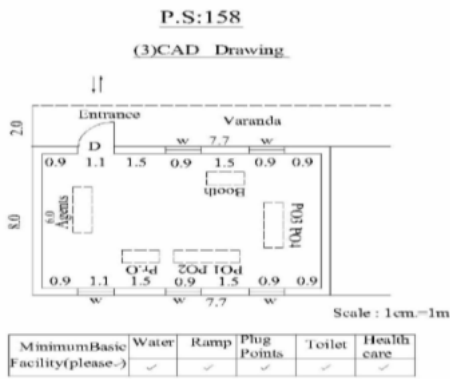

கையொப்பம்

Nazri Naksha

Google Map View

Polling Station Building Front View

Polling Station Front View

Cad View

Key MAP View

| | | | | | | | | | | | |
|----|------------|---|--------------------|----|------------|--|--------------------|----|------------|--|--------------------|
| 1 | XBE1830132 | பெயர் : முருகம்மாள் கணவர் பெயர்: கணேசன் வீட்டு எண் : 1 வயது : 55 பாலினம் : பெண் | Photo is available | 2 | XBE0871491 | பெயர் : மலர்கொடி கணவர் பெயர்: சுகுமார் வீட்டு எண் : 1 வயது : 53 பாலினம் : பெண் | Photo is available | 3 | XBE0491357 | பெயர் : வாசுகி கணவர் பெயர்: தேவேந்திரன் வீட்டு எண் : 1 வயது : 46 பாலினம் : பெண் | Photo is available |
| 4 | XBE0227298 | பெயர் : சத்யா கணவர் பெயர்: ஜெயவேல் வீட்டு எண் : 1 வயது : 46 பாலினம் : பெண் | Photo is available | 5 | XBE0295444 | பெயர் : சதீஸ்குமார் தந்தை பெயர்: மோகன் வீட்டு எண் : 1 வயது : 45 பாலினம் : ஆண் | Photo is available | 6 | XBE0406785 | பெயர் : விஜயராணி கணவர் பெயர்: சரவணன் வீட்டு எண் : 1 வயது : 42 பாலினம் : பெண் | Photo is available |
| 7 | XBE0406736 | பெயர் : நதியா கணவர் பெயர்: மூர்த்தி வீட்டு எண் : 1 வயது : 40 பாலினம் : பெண் | Photo is available | 8 | XBE0406728 | பெயர் : நதியா கணவர் பெயர்: சாந்தமூர்த்தி வீட்டு எண் : 1 வயது : 38 பாலினம் : பெண் | Photo is available | 9 | XBE0871459 | பெயர் : ராஜா தந்தை பெயர்: தேவராஜ் வீட்டு எண் : 1 வயது : 37 பாலினம் : ஆண் | Photo is available |
| 10 | XBE0491639 | பெயர் : இளையராணி கணவர் பெயர்: வெங்கடேசன் வீட்டு எண் : 1 வயது : 37 பாலினம் : பெண் | Photo is available | 11 | XBE0295410 | பெயர் : அருண் குமார் தந்தை பெயர்: ராமகிருஷ்ணன் வீட்டு எண் : 1 வயது : 34 பாலினம் : ஆண் | Photo is available | 12 | XBE0906727 | பெயர் : சங்கீதா தந்தை பெயர்: கோவிந்தசாமி வீட்டு எண் : 1 வயது : 33 பாலினம் : பெண் | Photo is available |
| 13 | XBE0491514 | பெயர் : காலேப் தந்தை பெயர்: ஜார்ஜ் வீட்டு எண் : 1 வயது : 31 பாலினம் : ஆண் | Photo is available | 14 | XBE0491530 | பெயர் : தினகரன் தந்தை பெயர்: வேலு வீட்டு எண் : 1 வயது : 30 பாலினம் : ஆண் | Photo is available | 15 | XBE0491415 | பெயர் : மனோஜ் குமார் தந்தை பெயர்: லோகநாதன் வீட்டு எண் : 1 வயது : 30 பாலினம் : ஆண் | Photo is available |
| 16 | XBE0906701 | பெயர் : சகுந்தலா தந்தை பெயர்: கோவிந்தசாமி வீட்டு எண் : 1 வயது : 30 பாலினம் : பெண் | Photo is available | 17 | XBE0906735 | பெயர் : பிங்கி வனிதா கணவர் பெயர்: சுகுமார் வீட்டு எண் : 1 வயது : 30 பாலினம் : பெண் | Photo is available | 18 | XBE0906644 | பெயர் : விமல் தந்தை பெயர்: சம்பத் வீட்டு எண் : 1 வயது : 29 பாலினம் : ஆண் | Photo is available |
| 19 | XBE1830066 | பெயர் : கீதா கணவர் பெயர்: வினோத் குமார் வீட்டு எண் : 1 வயது : 27 பாலினம் : பெண் | Photo is available | 20 | XBE0906628 | பெயர் : விக்னேஷ் தந்தை பெயர்: பாபு வீட்டு எண் : 1 வயது : 26 பாலினம் : ஆண் | Photo is available | 21 | XBE1858299 | பெயர் : சஞ்சய் குமார் தந்தை பெயர்: ஏழுமலை வீட்டு எண் : 1 வயது : 22 பாலினம் : ஆண் | Photo is available |
| 22 | XBE1990100 | பெயர் : டில்லிதுரை சி தந்தை பெயர்: சிவராமன் பெ வீட்டு எண் : 1/77 வயது : 20 பாலினம் : ஆண் | Photo is available | 23 | XBE0871509 | பெயர் : சித்ரா கணவர் பெயர்: சரவணன் வீட்டு எண் : 2 வயது : 48 பாலினம் : பெண் | Photo is available | 24 | XBE0871517 | பெயர் : ரமணி கணவர் பெயர்: ஆனந்தன் வீட்டு எண் : 2 வயது : 41 பாலினம் : பெண் | Photo is available |
| 25 | XBE0871442 | பெயர் : ஆனந்தன் தந்தை பெயர்: சுப்பிரமணி வீட்டு எண் : 2 வயது : 41 பாலினம் : ஆண் | Photo is available | 26 | XBE0871434 | பெயர் : ராமன் தந்தை பெயர்: தட்சணாமூர்த்தி வீட்டு எண் : 2 வயது : 39 பாலினம் : ஆண் | Photo is available | 27 | XBE0799007 | பெயர் : ராஜேஷ் தந்தை பெயர்: தேவராஜ் வீட்டு எண் : 2 வயது : 39 பாலினம் : ஆண் | Photo is available |
| 28 | XBE0871582 | பெயர் : ரஞ்சனி தந்தை பெயர்: தேவராஜ் வீட்டு எண் : 2 வயது : 33 பாலினம் : பெண் | Photo is available | 29 | XBE0871574 | பெயர் : சிவகாமி கணவர் பெயர்: பாண்டியன் வீட்டு எண் : 2 வயது : 32 பாலினம் : பெண் | Photo is available | 30 | XBE0712018 | பெயர் : சோனி தந்தை பெயர்: சாமிகண்ணு வீட்டு எண் : 2 வயது : 30 பாலினம் : பெண் | Photo is available |