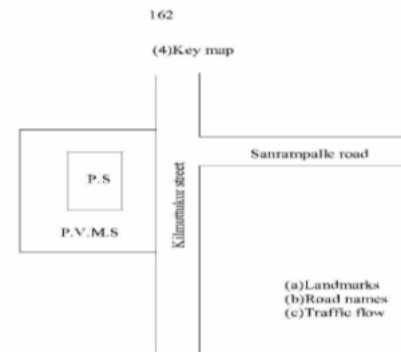

Key MAP View