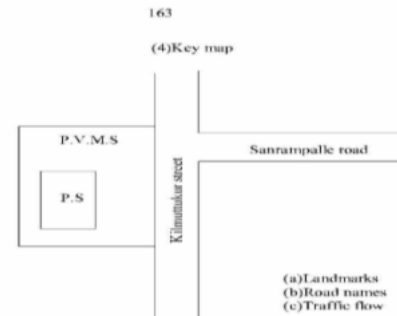

Cad View

Key MAP View