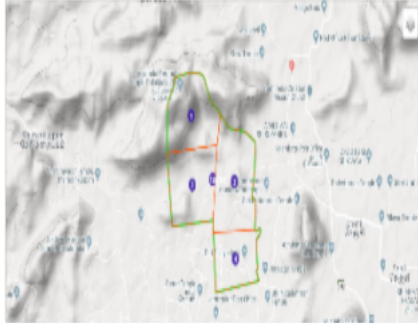

### 3. வாக்குச் சாவடியின் விவரங்கள்

வாக்குச் சாவடியின் எண் மற்றும் பெயர் : 175 - ஊராட்சி ஒன்றிய நடுநிலைப்பள்ளி	<b>வாக்குச் சாவடியின் வகைப்பாடு (ஆண்/பெண்/பொது)</b>	பொது
வாக்குச் சாவடியின் முகவரி : ஊராட்சி ஒன்றிய நடுநிலைப்பள்ளி, வடக்கு பக்கம் கிழக்கு பார்த்த மேற்கு கட்டிடம், கீழ்முட்டுசூர்- 632204.	<b>துணை வாக்குச் சாவடிகளின் எண்ணிக்கை :</b>	0

### 4. வாக்காளர்களின் எண்ணிக்கை

தொடங்கும் வரிசை எண்	முடியும் வரிசை எண்.	நிகர வாக்காளர்களின் எண்ணிக்கை			
		ஆண்	பெண்	மூன்றாம் பாலினம்	மொத்தம்
1	718	352	364	0	716

கையொப்பம்

Nazri Naksha

Google Map View

Polling Station Building Front View