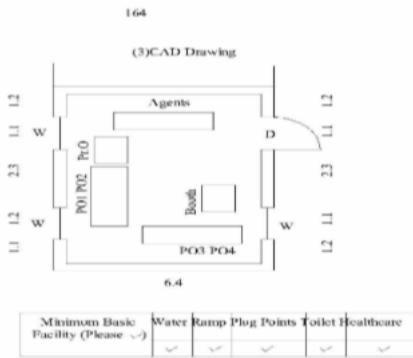

கையொப்பம்

Nazri Naksha

Google Map View

Polling Station Building Front View

Polling Station Front View

Cad View

Key MAP View

|   |                                  |   |                                  |   |                                  |
|---|----------------------------------|---|----------------------------------|---|----------------------------------|
| 1<br>பெயர் : பானுமதி<br>கணவர் பெயர்: சந்திரம்<br>வீட்டு எண் : 1<br>வயது : 74 பாலினம் : பெண்       | XBE0304733<br>Photo is available | 2<br>பெயர் : மாணிக்கம்<br>தந்தை பெயர்: அப்பாசுட்டி<br>வீட்டு எண் : 1<br>வயது : 69 பாலினம் : ஆண்   | XBE0295683<br>Photo is available | 3<br>பெயர் : கிருஷ்ணமூர்த்தி<br>தந்தை பெயர்: முனிரத்தினம்<br>வீட்டு எண் : 1<br>வயது : 61 பாலினம் : ஆண்    | XBE0402628<br>Photo is available |
| 4<br>பெயர் : சேட்டு<br>தந்தை பெயர்: முருகேசன்<br>வீட்டு எண் : 1<br>வயது : 46 பாலினம் : ஆண்        | XBE0589754<br>Photo is available | 5<br>பெயர் : இந்துமதி<br>கணவர் பெயர்: வெங்கடேசன்<br>வீட்டு எண் : 1<br>வயது : 43 பாலினம் : பெண்    | XBE0402602<br>Photo is available | 6<br>பெயர் : லோகேஷ்<br>தந்தை பெயர்: முருகேசன்<br>வீட்டு எண் : 1<br>வயது : 43 பாலினம் : ஆண்                | XBE0402719<br>Photo is available |
| 7<br>பெயர் : மஞ்சளா<br>கணவர் பெயர்: முருகன்<br>வீட்டு எண் : 1<br>வயது : 41 பாலினம் : பெண்         | XBE0228122<br>Photo is available | 8<br>பெயர் : ரேவதி<br>கணவர் பெயர்: கேசவன்<br>வீட்டு எண் : 1<br>வயது : 39 பாலினம் : பெண்           | XBE0709071<br>Photo is available | 9<br>பெயர் : அரிநாத்<br>தந்தை பெயர்: கிருஷ்ணமூர்த்தி<br>வீட்டு எண் : 1<br>வயது : 32 பாலினம் : ஆண்         | XBE0402636<br>Photo is available |
| 10<br>பெயர் : திவ்யபாரதி<br>தந்தை பெயர்: வினோபா<br>வீட்டு எண் : 1<br>வயது : 31 பாலினம் : பெண்     | XBE0638239<br>Photo is available | 11<br>பெயர் : பிரியா<br>கணவர் பெயர்: ராஜேஷ்<br>வீட்டு எண் : 1<br>வயது : 30 பாலினம் : பெண்         | XBE0908376<br>Photo is available | 12<br>பெயர் : யோகேஷ்<br>தந்தை பெயர்: ஜெய்சங்கர்<br>வீட்டு எண் : 1<br>வயது : 26 பாலினம் : ஆண்              | XBE0908392<br>Photo is available |
| 13<br>பெயர் : செந்தில்<br>தந்தை பெயர்: சின்னதுரை<br>வீட்டு எண் : 1-25<br>வயது : 38 பாலினம் : ஆண்  | XBE0332890<br>Photo is available | 14<br>பெயர் : சங்கரி<br>தந்தை பெயர்: துரை<br>வீட்டு எண் : 1/123<br>வயது : 21 பாலினம் : பெண்       | XBE1905256<br>Photo is available | 15<br>பெயர் : கமல் குமார்<br>தந்தை பெயர்: கோவிந்தசாமி<br>வீட்டு எண் : 1/158<br>வயது : 37 பாலினம் : ஆண்    | XBE0403642<br>Photo is available |
| 16<br>பெயர் : ரவி<br>தந்தை பெயர்: ராமசந்திரன்<br>வீட்டு எண் : 2<br>வயது : 60 பாலினம் : ஆண்        | XBE0843656<br>Photo is available | 17<br>பெயர் : ஆனந்தன்<br>தந்தை பெயர்: தேவராஜி<br>வீட்டு எண் : 2<br>வயது : 44 பாலினம் : ஆண்        | XBE0843664<br>Photo is available | 18<br>பெயர் : உமேசன்<br>தந்தை பெயர்: கிருஷ்ணன்<br>வீட்டு எண் : 2<br>வயது : 43 பாலினம் : ஆண்               | XBE0843631<br>Photo is available |
| 19<br>பெயர் : லோகேஷ்<br>தந்தை பெயர்: சற்குணம்<br>வீட்டு எண் : 2<br>வயது : 37 பாலினம் : ஆண்        | XBE0490052<br>Photo is available | 20<br>பெயர் : சாந்தி<br>கணவர் பெயர்: சதீஷ்<br>வீட்டு எண் : 2<br>வயது : 35 பாலினம் : பெண்          | XBE0709261<br>Photo is available | 21<br>பெயர் : திவ்யபாரதி<br>கணவர் பெயர்: யுவராஜி<br>வீட்டு எண் : 2<br>வயது : 33 பாலினம் : பெண்            | XBE0709253<br>Photo is available |
| 22<br>பெயர் : சுகன்யா ம<br>கணவர் பெயர்: பிரபு பி<br>வீட்டு எண் : 2<br>வயது : 33 பாலினம் : பெண்    | XBE0709063<br>Photo is available | 23<br>பெயர் : பரத்குமார்<br>தந்தை பெயர்: வினோபா<br>வீட்டு எண் : 2<br>வயது : 30 பாலினம் : ஆண்      | XBE0638247<br>Photo is available | 24<br>பெயர் : ஸ்ரீநாத்<br>தந்தை பெயர்: பால கிருஷ்ணன்<br>வீட்டு எண் : 2<br>வயது : 29 பாலினம் : ஆண்         | XBE0709055<br>Photo is available |
| 25<br>பெயர் : தினேஷ்<br>தந்தை பெயர்: ஜெயசங்கர்<br>வீட்டு எண் : 2<br>வயது : 28 பாலினம் : ஆண்       | XBE0708909<br>Photo is available | 26<br>பெயர் : ராஜேஷ்<br>தந்தை பெயர்: ராஜேந்திரன்<br>வீட்டு எண் : 2/4<br>வயது : 36 பாலினம் : ஆண்   | XBE0092676<br>Photo is available | 27<br>பெயர் : சோபனா<br>கணவர் பெயர்: ராஜா<br>வீட்டு எண் : 2/4<br>வயது : 32 பாலினம் : பெண்                  | XBE1697697<br>Photo is available |
| 28<br>பெயர் : காயத்ரி சி<br>தந்தை பெயர்: சிவராமன்<br>வீட்டு எண் : 2/7<br>வயது : 25 பாலினம் : பெண் | XBE1958024<br>Photo is available | 29<br>பெயர் : அனிஷ்மொழி<br>தந்தை பெயர்: சிவகுமார்<br>வீட்டு எண் : 2/9<br>வயது : 26 பாலினம் : பெண் | XBE0891267<br>Photo is available | 30<br>பெயர் : க ரஞ்சித்குமார்<br>தந்தை பெயர்: கன்னியப்பன்<br>வீட்டு எண் : 2/10<br>வயது : 36 பாலினம் : ஆண் | XBE2085801<br>Photo is available |