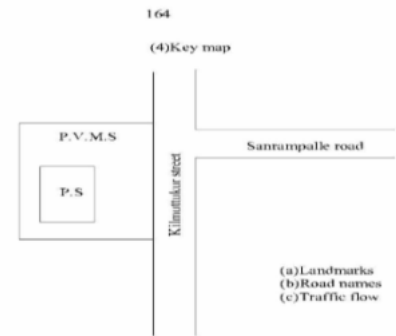

கையொப்பம்

Nazri Naksha

Google Map View

Polling Station Building Front View

Polling Station Front View

Cad View

Key MAP View

|   |                                  |   |                                  |   |                                  |
|---|----------------------------------|---|----------------------------------|---|----------------------------------|
| 1<br>பெயர் : பானுமதி<br>கணவர் பெயர்: சந்திரம்<br>வீட்டு எண் : 1<br>வயது : 74 பாலினம் : பெண்       | XBE0304733<br>Photo is available | 2<br>பெயர் : மாணிக்கம்<br>தந்தை பெயர்: அப்பாசுட்டி<br>வீட்டு எண் : 1<br>வயது : 69 பாலினம் : ஆண்   | XBE0295683<br>Photo is available | 3<br>பெயர் : கிருஷ்ணமூர்த்தி<br>தந்தை பெயர்: முனிரத்தினம்<br>வீட்டு எண் : 1<br>வயது : 61 பாலினம் : ஆண்    | XBE0402628<br>Photo is available |
| 4<br>பெயர் : சேட்டு<br>தந்தை பெயர்: முருகேசன்<br>வீட்டு எண் : 1<br>வயது : 46 பாலினம் : ஆண்        | XBE0589754<br>Photo is available | 5<br>பெயர் : இந்துமதி<br>கணவர் பெயர்: வெங்கடேசன்<br>வீட்டு எண் : 1<br>வயது : 43 பாலினம் : பெண்    | XBE0402602<br>Photo is available | 6<br>பெயர் : லோகேஷ்<br>தந்தை பெயர்: முருகேசன்<br>வீட்டு எண் : 1<br>வயது : 43 பாலினம் : ஆண்                | XBE0402719<br>Photo is available |
| 7<br>பெயர் : மஞ்சளா<br>கணவர் பெயர்: முருகன்<br>வீட்டு எண் : 1<br>வயது : 41 பாலினம் : பெண்         | XBE0228122<br>Photo is available | 8<br>பெயர் : ரேவதி<br>கணவர் பெயர்: கேசவன்<br>வீட்டு எண் : 1<br>வயது : 39 பாலினம் : பெண்           | XBE0709071<br>Photo is available | 9<br>பெயர் : அரிநாத்<br>தந்தை பெயர்: கிருஷ்ணமூர்த்தி<br>வீட்டு எண் : 1<br>வயது : 32 பாலினம் : ஆண்         | XBE0402636<br>Photo is available |
| 10<br>பெயர் : திவ்யபாரதி<br>தந்தை பெயர்: வினோபா<br>வீட்டு எண் : 1<br>வயது : 31 பாலினம் : பெண்     | XBE0638239<br>Photo is available | 11<br>பெயர் : பிரியா<br>கணவர் பெயர்: ராஜேஷ்<br>வீட்டு எண் : 1<br>வயது : 30 பாலினம் : பெண்         | XBE0908376<br>Photo is available | 12<br>பெயர் : யோகேஷ்<br>தந்தை பெயர்: ஜெய்சங்கர்<br>வீட்டு எண் : 1<br>வயது : 26 பாலினம் : ஆண்              | XBE0908392<br>Photo is available |
| 13<br>பெயர் : செந்தில்<br>தந்தை பெயர்: சின்னதுரை<br>வீட்டு எண் : 1-25<br>வயது : 38 பாலினம் : ஆண்  | XBE0332890<br>Photo is available | 14<br>பெயர் : சங்கரி<br>தந்தை பெயர்: துரை<br>வீட்டு எண் : 1/123<br>வயது : 21 பாலினம் : பெண்       | XBE1905256<br>Photo is available | 15<br>பெயர் : கமல் குமார்<br>தந்தை பெயர்: கோவிந்தசாமி<br>வீட்டு எண் : 1/158<br>வயது : 37 பாலினம் : ஆண்    | XBE0403642<br>Photo is available |
| 16<br>பெயர் : ரவி<br>தந்தை பெயர்: ராமசந்திரன்<br>வீட்டு எண் : 2<br>வயது : 60 பாலினம் : ஆண்        | XBE0843656<br>Photo is available | 17<br>பெயர் : ஆனந்தன்<br>தந்தை பெயர்: தேவராஜி<br>வீட்டு எண் : 2<br>வயது : 44 பாலினம் : ஆண்        | XBE0843664<br>Photo is available | 18<br>பெயர் : உமேசன்<br>தந்தை பெயர்: கிருஷ்ணன்<br>வீட்டு எண் : 2<br>வயது : 43 பாலினம் : ஆண்               | XBE0843631<br>Photo is available |
| 19<br>பெயர் : லோகேஷ்<br>தந்தை பெயர்: சற்குணம்<br>வீட்டு எண் : 2<br>வயது : 37 பாலினம் : ஆண்        | XBE0490052<br>Photo is available | 20<br>பெயர் : சாந்தி<br>கணவர் பெயர்: சதீஷ்<br>வீட்டு எண் : 2<br>வயது : 35 பாலினம் : பெண்          | XBE0709261<br>Photo is available | 21<br>பெயர் : திவ்யபாரதி<br>கணவர் பெயர்: யுவராஜி<br>வீட்டு எண் : 2<br>வயது : 33 பாலினம் : பெண்            | XBE0709253<br>Photo is available |
| 22<br>பெயர் : சுகன்யா ம<br>கணவர் பெயர்: பிரபு பி<br>வீட்டு எண் : 2<br>வயது : 33 பாலினம் : பெண்    | XBE0709063<br>Photo is available | 23<br>பெயர் : பரத்குமார்<br>தந்தை பெயர்: வினோபா<br>வீட்டு எண் : 2<br>வயது : 30 பாலினம் : ஆண்      | XBE0638247<br>Photo is available | 24<br>பெயர் : ஸ்ரீநாத்<br>தந்தை பெயர்: பால கிருஷ்ணன்<br>வீட்டு எண் : 2<br>வயது : 29 பாலினம் : ஆண்         | XBE0709055<br>Photo is available |
| 25<br>பெயர் : தினேஷ்<br>தந்தை பெயர்: ஜெயசங்கர்<br>வீட்டு எண் : 2<br>வயது : 28 பாலினம் : ஆண்       | XBE0708909<br>Photo is available | 26<br>பெயர் : ராஜேஷ்<br>தந்தை பெயர்: ராஜேந்திரன்<br>வீட்டு எண் : 2/4<br>வயது : 36 பாலினம் : ஆண்   | XBE0092676<br>Photo is available | 27<br>பெயர் : சோபனா<br>கணவர் பெயர்: ராஜா<br>வீட்டு எண் : 2/4<br>வயது : 32 பாலினம் : பெண்                  | XBE1697697<br>Photo is available |
| 28<br>பெயர் : காயத்ரி சி<br>தந்தை பெயர்: சிவராமன்<br>வீட்டு எண் : 2/7<br>வயது : 25 பாலினம் : பெண் | XBE1958024<br>Photo is available | 29<br>பெயர் : அனிஷ்மொழி<br>தந்தை பெயர்: சிவகுமார்<br>வீட்டு எண் : 2/9<br>வயது : 26 பாலினம் : பெண் | XBE0891267<br>Photo is available | 30<br>பெயர் : க ரஞ்சித்குமார்<br>தந்தை பெயர்: கன்னியப்பன்<br>வீட்டு எண் : 2/10<br>வயது : 36 பாலினம் : ஆண் | XBE2085801<br>Photo is available |