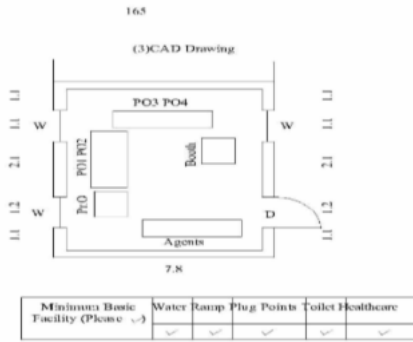

Google Map View

Polling Station Building Front View

Polling Station Front View

Cad View

Key MAP View

1 பெயர் : சம்பத் தந்தை பெயர்: கோவிந்தப்பா வீட்டு எண் : 1 வயது : 76 பாலினம் : ஆண்	XBE0792960 Photo is available	2 பெயர் : லட்சுமி கணவர் பெயர்: ராமமூர்த்தி வீட்டு எண் : 1 வயது : 74 பாலினம் : பெண்	XBE1530146 Photo is available	3 பெயர் : முருகேசன் தந்தை பெயர்: ஜெயராமன் வீட்டு எண் : 1 வயது : 65 பாலினம் : ஆண்	XBE1900505 Photo is available
4 பெயர் : ஜோதிபாசு தந்தை பெயர்: ராமமூர்த்தி வீட்டு எண் : 1 வயது : 50 பாலினம் : ஆண்	XBE1530153 Photo is available	5 பெயர் : ராகவேந்திரன் தந்தை பெயர்: ராமு வீட்டு எண் : 1 வயது : 46 பாலினம் : ஆண்	XBE0793026 Photo is available	6 பெயர் : ரோஜா கணவர் பெயர்: சிவா வீட்டு எண் : 1 வயது : 45 பாலினம் : பெண்	XBE0986950 Photo is available
7 பெயர் : உமாநாத் தந்தை பெயர்: ராமமூர்த்தி வீட்டு எண் : 1 வயது : 42 பாலினம் : ஆண்	KXZ2403434 Photo is available	8 பெயர் : பிரியதர்ஷினி தந்தை பெயர்: ரவிச்சந்திரன் வீட்டு எண் : 1 வயது : 32 பாலினம் : பெண்	XBE0333062 Photo is available	9 பெயர் : கார்த்திகேயன் தந்தை பெயர்: செங்கல்வராயன் வீட்டு எண் : 1 வயது : 31 பாலினம் : ஆண்	XBE0489799 Photo is available
10 பெயர் : ரஞ்சித் தந்தை பெயர்: விஜயகுமார் வீட்டு எண் : 1-1 வயது : 31 பாலினம் : ஆண்	XBE0401752 Photo is available	11 பெயர் : விஜயகோபால் தந்தை பெயர்: தாசன்னநாயுடு வீட்டு எண் : 1-1B வயது : 88 பாலினம் : ஆண்	XBE0792994 Photo is available	12 பெயர் : ரகுராஜன் தந்தை பெயர்: சீனிவாசன் வீட்டு எண் : 1/2ஏ வயது : 42 பாலினம் : ஆண்	XBE0990812 Photo is available
13 பெயர் : பிரியா கணவர் பெயர்: ரகுராஜன் வீட்டு எண் : 1/2ஏ வயது : 36 பாலினம் : பெண்	XBE0991968 Photo is available	14 பெயர் : பவ்யா கணவர் பெயர்: லோகேஷ் வீட்டு எண் : 1/2-ஏ வயது : 40 பாலினம் : பெண்	XBE1021039 Photo is available	15 பெயர் : வினோத்குமார் தந்தை பெயர்: ராஜா வீட்டு எண் : 1-6 வயது : 36 பாலினம் : ஆண்	XBE0053447 Photo is available
16 பெயர் : சவினகுமாரி தந்தை பெயர்: பூபதி வீட்டு எண் : 1/6 வயது : 35 பாலினம் : பெண்	XBE0988683 Photo is available	# 17 பெயர் : வினோத் குமார் கோவிந்தராஜ் தந்தை பெயர்: கோவிந்தராஜ் வீட்டு எண் : 1/9 வயது : 39 பாலினம் : ஆண்	XBE1753003 Photo is available	18 பெயர் : கார்த்திக் தந்தை பெயர்: சந்திரசேகர் வீட்டு எண் : 1/9 வயது : 36 பாலினம் : ஆண்	XBE0987826 Photo is available
19 பெயர் : கிரண் தந்தை பெயர்: ஸ்ரீனிவாசன் வீட்டு எண் : 1/9 வயது : 26 பாலினம் : ஆண்	XBE0908426 Photo is available	20 பெயர் : பிரதீப் சீ தந்தை பெயர்: சீனிவாசன் வீட்டு எண் : 1/9 வயது : 22 பாலினம் : ஆண்	XBE1872928 Photo is available	21 பெயர் : பார்வதி கணவர் பெயர்: சீனிவாசன் வீட்டு எண் : 1-9-A வயது : 44 பாலினம் : பெண்	XBE0275842 Photo is available
22 பெயர் : கிரிஜா கணவர் பெயர்: கிருஷ்ணசாமி வீட்டு எண் : 1-10 வயது : 66 பாலினம் : பெண்	XBE0489765 Photo is available	23 பெயர் : ஜெயபிரியா கணவர் பெயர்: சதிஷ் வீட்டு எண் : 1/10 வயது : 30 பாலினம் : பெண்	XBE1755859 Photo is available	24 பெயர் : சரத் குமார் தந்தை பெயர்: ஜலபதி வீட்டு எண் : 1/12 வயது : 19 பாலினம் : ஆண்	XBE2062826 Photo is available
25 பெயர் : ரவி தந்தை பெயர்: நரசிம்மன் வீட்டு எண் : 1/14 வயது : 64 பாலினம் : ஆண்	XBE1708726 Photo is available	26 பெயர் : அன்னம்மாள் தந்தை பெயர்: ரவி வீட்டு எண் : 1/14 வயது : 62 பாலினம் : பெண்	XBE1754019 Photo is available	27 பெயர் : அஜித் தந்தை பெயர்: பெருமாள் வீட்டு எண் : 1-14 வயது : 30 பாலினம் : ஆண்	XBE0489591 Photo is available
28 பெயர் : அம்சா கணவர் பெயர்: விஜயகோபால் வீட்டு எண் : 1-16 வயது : 84 பாலினம் : பெண்	XBE0793000 Photo is available	29 பெயர் : ஜோதி கணவர் பெயர்: சந்திரசேகர் வீட்டு எண் : 1/16 வயது : 55 பாலினம் : பெண்	XBE1653344 Photo is available	30 பெயர் : சம்பத் தந்தை பெயர்: சந்திரசேகர் வீட்டு எண் : 1/17 வயது : 33 பாலினம் : ஆண்	XBE0987941 Photo is available