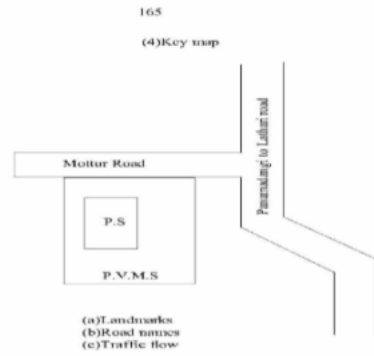

Google Map View

Polling Station Building Front View

Polling Station Front View

Cad View

Key MAP View

1 பெயர் : சம்பத் தந்தை பெயர்: கோவிந்தப்பா வீட்டு எண் : 1 வயது : 76 பாலினம் : ஆண்	XBE0792960 Photo is available	2 பெயர் : லட்சுமி கணவர் பெயர்: ராமமூர்த்தி வீட்டு எண் : 1 வயது : 74 பாலினம் : பெண்	XBE1530146 Photo is available	3 பெயர் : முருகேசன் தந்தை பெயர்: ஜெயராமன் வீட்டு எண் : 1 வயது : 65 பாலினம் : ஆண்	XBE1900505 Photo is available
4 பெயர் : ஜோதிபாசு தந்தை பெயர்: ராமமூர்த்தி வீட்டு எண் : 1 வயது : 50 பாலினம் : ஆண்	XBE1530153 Photo is available	5 பெயர் : ராகவேந்திரன் தந்தை பெயர்: ராமு வீட்டு எண் : 1 வயது : 46 பாலினம் : ஆண்	XBE0793026 Photo is available	6 பெயர் : ரோஜா கணவர் பெயர்: சிவா வீட்டு எண் : 1 வயது : 45 பாலினம் : பெண்	XBE0986950 Photo is available
7 பெயர் : உமாநாத் தந்தை பெயர்: ராமமூர்த்தி வீட்டு எண் : 1 வயது : 42 பாலினம் : ஆண்	KXZ2403434 Photo is available	8 பெயர் : பிரியதர்ஷினி தந்தை பெயர்: ரவிச்சந்திரன் வீட்டு எண் : 1 வயது : 32 பாலினம் : பெண்	XBE0333062 Photo is available	9 பெயர் : கார்த்திகேயன் தந்தை பெயர்: செங்கல்வராயன் வீட்டு எண் : 1 வயது : 31 பாலினம் : ஆண்	XBE0489799 Photo is available
10 பெயர் : ரஞ்சித் தந்தை பெயர்: விஜயகுமார் வீட்டு எண் : 1-1 வயது : 31 பாலினம் : ஆண்	XBE0401752 Photo is available	11 பெயர் : விஜயகோபால் தந்தை பெயர்: தாசன்னநாயுடு வீட்டு எண் : 1-1B வயது : 88 பாலினம் : ஆண்	XBE0792994 Photo is available	12 பெயர் : ரகுராஜன் தந்தை பெயர்: சீனிவாசன் வீட்டு எண் : 1/2ஏ வயது : 42 பாலினம் : ஆண்	XBE0990812 Photo is available
13 பெயர் : பிரியா கணவர் பெயர்: ரகுராஜன் வீட்டு எண் : 1/2ஏ வயது : 36 பாலினம் : பெண்	XBE0991968 Photo is available	14 பெயர் : பவ்யா கணவர் பெயர்: லோகேஷ் வீட்டு எண் : 1/2-ஏ வயது : 40 பாலினம் : பெண்	XBE1021039 Photo is available	15 பெயர் : வினோத்குமார் தந்தை பெயர்: ராஜா வீட்டு எண் : 1-6 வயது : 36 பாலினம் : ஆண்	XBE0053447 Photo is available
16 பெயர் : சவினகுமாரி தந்தை பெயர்: பூபதி வீட்டு எண் : 1/6 வயது : 35 பாலினம் : பெண்	XBE0988683 Photo is available	# 17 பெயர் : வினோத் குமார் கோவிந்தராஜ் தந்தை பெயர்: கோவிந்தராஜ் வீட்டு எண் : 1/9 வயது : 39 பாலினம் : ஆண்	XBE1753003 Photo is available	18 பெயர் : கார்த்திக் தந்தை பெயர்: சந்திரசேகர் வீட்டு எண் : 1/9 வயது : 36 பாலினம் : ஆண்	XBE0987826 Photo is available
19 பெயர் : கிரண் தந்தை பெயர்: ஸ்ரீனிவாசன் வீட்டு எண் : 1/9 வயது : 26 பாலினம் : ஆண்	XBE0908426 Photo is available	20 பெயர் : பிரதீப் சீ தந்தை பெயர்: சீனிவாசன் வீட்டு எண் : 1/9 வயது : 22 பாலினம் : ஆண்	XBE1872928 Photo is available	21 பெயர் : பார்வதி கணவர் பெயர்: சீனிவாசன் வீட்டு எண் : 1-9-A வயது : 44 பாலினம் : பெண்	XBE0275842 Photo is available
22 பெயர் : கிரிஜா கணவர் பெயர்: கிருஷ்ணசாமி வீட்டு எண் : 1-10 வயது : 66 பாலினம் : பெண்	XBE0489765 Photo is available	23 பெயர் : ஜெயபிரியா கணவர் பெயர்: சதிஷ் வீட்டு எண் : 1/10 வயது : 30 பாலினம் : பெண்	XBE1755859 Photo is available	24 பெயர் : சரத் குமார் தந்தை பெயர்: ஜலபதி வீட்டு எண் : 1/12 வயது : 19 பாலினம் : ஆண்	XBE2062826 Photo is available
25 பெயர் : ரவி தந்தை பெயர்: நரசிம்மன் வீட்டு எண் : 1/14 வயது : 64 பாலினம் : ஆண்	XBE1708726 Photo is available	26 பெயர் : அன்னம்மாள் தந்தை பெயர்: ரவி வீட்டு எண் : 1/14 வயது : 62 பாலினம் : பெண்	XBE1754019 Photo is available	27 பெயர் : அஜித் தந்தை பெயர்: பெருமாள் வீட்டு எண் : 1-14 வயது : 30 பாலினம் : ஆண்	XBE0489591 Photo is available
28 பெயர் : அம்சா கணவர் பெயர்: விஜயகோபால் வீட்டு எண் : 1-16 வயது : 84 பாலினம் : பெண்	XBE0793000 Photo is available	29 பெயர் : ஜோதி கணவர் பெயர்: சந்திரசேகர் வீட்டு எண் : 1/16 வயது : 55 பாலினம் : பெண்	XBE1653344 Photo is available	30 பெயர் : சம்பத் தந்தை பெயர்: சந்திரசேகர் வீட்டு எண் : 1/17 வயது : 33 பாலினம் : ஆண்	XBE0987941 Photo is available