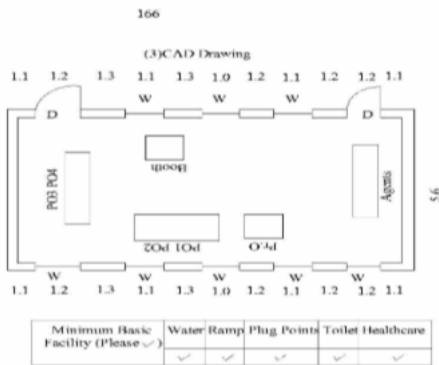

Google Map View

Polling Station Building Front View

Polling Station Front View

Cad View

Key MAP View

1 பெயர் : தீபிகா தந்தை பெயர்: சுந்தரவடிவேல் வீட்டு எண் : 0 வயது : 26 பாலினம் : பெண் Photo is available	XBE0908665	2 பெயர் : சுபாஷினி கணவர் பெயர்: அருள் தாஸ் வீட்டு எண் : 1 வயது : 32 பாலினம் : பெண் Photo is available	XBE0433342	3 பெயர் : ரேணுகா கணவர் பெயர்: கோபிநாத் வீட்டு எண் : 1 வயது : 28 பாலினம் : பெண் Photo is available	XBE0908749
4 பெயர் : ஜவஹர் குமார் தந்தை பெயர்: சந்திரா சேகர் வீட்டு எண் : 1 வயது : 25 பாலினம் : ஆண் Photo is available	XBE0982728	5 பெயர் : நவீன் குமார் தந்தை பெயர்: குமார் வேல் வீட்டு எண் : 1/26 வயது : 24 பாலினம் : ஆண் Photo is available	XBE1742725	6 பெயர் : புவனா கணவர் பெயர்: விஜயகாந்த் வீட்டு எண் : 1/27 வயது : 30 பாலினம் : பெண் Photo is available	XBE0982553
7 பெயர் : சிவா தந்தை பெயர்: ஜீவானந்தம் வீட்டு எண் : 1/37 வயது : 30 பாலினம் : ஆண் Photo is available	XBE0707992	8 பெயர் : ஜோதி தந்தை பெயர்: அர்ச்சுனன் வீட்டு எண் : 1-65 வயது : 45 பாலினம் : பெண் Photo is available	XBE0844498	9 பெயர் : தென்மொழி கணவர் பெயர்: இளையராஜா வீட்டு எண் : 1/65 வயது : 34 பாலினம் : பெண் Photo is available	XBE0883769
10 பெயர் : முத்து குமார் தந்தை பெயர்: மூர்த்தி வீட்டு எண் : 1/65 வயது : 25 பாலினம் : ஆண் Photo is available	XBE1741594	11 பெயர் : சதீஷ் தந்தை பெயர்: சுந்தராஜ் வீட்டு எண் : 1/69 வயது : 25 பாலினம் : ஆண் Photo is available	XBE1653153	12 பெயர் : ஸ்வேதா தந்தை பெயர்: சுந்தர் வீட்டு எண் : 1/69 வயது : 24 பாலினம் : பெண் Photo is available	XBE1653195
13 பெயர் : விஜயா குமார் தந்தை பெயர்: சுகுமார் வீட்டு எண் : 1/69 வயது : 24 பாலினம் : ஆண் Photo is available	XBE1742360	14 பெயர் : ஜான்சிராணி தந்தை பெயர்: முனிசாமி வீட்டு எண் : 1-74 வயது : 34 பாலினம் : பெண் Photo is available	XBE0638338	15 பெயர் : ராஜா தந்தை பெயர்: ரவி வீட்டு எண் : 1/90 வயது : 31 பாலினம் : ஆண் Photo is available	XBE0885236
16 பெயர் : கா. கதிரவன் தந்தை பெயர்: கார்த்திக் வீட்டு எண் : 1/108 வயது : 21 பாலினம் : ஆண் Photo is available	XBE1962141	17 பெயர் : கீர்த்திகா கணவர் பெயர்: குரு மூர்த்தி வீட்டு எண் : 1/111 வயது : 26 பாலினம் : பெண் Photo is available	XBE1652874	18 பெயர் : கு.சுவேதா தந்தை பெயர்: குமார் வீட்டு எண் : 1/119 வயது : 19 பாலினம் : பெண் Photo is available	XBE2039758
19 பெயர் : க கவிதா கணவர் பெயர்: சே சக்கரவர்த்தி வீட்டு எண் : 1/129 வயது : 28 பாலினம் : பெண் Photo is available	XBE1962752	20 பெயர் : ராஜாத்தி தந்தை பெயர்: சங்கரன் வீட்டு எண் : 1-132 வயது : 33 பாலினம் : பெண் Photo is available	XBE0590042	21 பெயர் : ரிதிகா தந்தை பெயர்: சங்கரன் வீட்டு எண் : 1/132 வயது : 24 பாலினம் : பெண் Photo is available	XBE1653187
22 பெயர் : அனிதா கணவர் பெயர்: வெங்கடேசன் வீட்டு எண் : 1-137 வயது : 43 பாலினம் : பெண் Photo is available	KXZ3187952	23 பெயர் : வெங்கடேசன் தந்தை பெயர்: சேகர் வீட்டு எண் : 1/137 வயது : 42 பாலினம் : ஆண் Photo is available	XBE1711969	24 பெயர் : இளையராஜா தந்தை பெயர்: ஜெயராமன் வீட்டு எண் : 1-138 வயது : 38 பாலினம் : ஆண் Photo is available	KXZ2403590
25 பெயர் : பிரதாப் தந்தை பெயர்: பன்னீர்செல்வம் வீட்டு எண் : 1/139 வயது : 31 பாலினம் : ஆண் Photo is available	XBE0890228	26 பெயர் : விஜய் தந்தை பெயர்: பன்னீர் செல்வம் வீட்டு எண் : 1-139 வயது : 28 பாலினம் : ஆண் Photo is available	XBE0844571	27 பெயர் : சசிகலா தந்தை பெயர்: மூர்த்தி வீட்டு எண் : 1-140 வயது : 30 பாலினம் : பெண் Photo is available	XBE0569483
28 பெயர் : அஜய் குமார் தந்தை பெயர்: ராமன் வீட்டு எண் : 1/140 வயது : 25 பாலினம் : ஆண் Photo is available	XBE1741669	29 பெயர் : செல்வம் தந்தை பெயர்: பலராமன் வீட்டு எண் : 1-141 வயது : 61 பாலினம் : ஆண் Photo is available	XBE0152876	30 பெயர் : குப்பம்மாள் கணவர் பெயர்: செல்வம் வீட்டு எண் : 1-141 வயது : 57 பாலினம் : பெண் Photo is available	XBE0152710