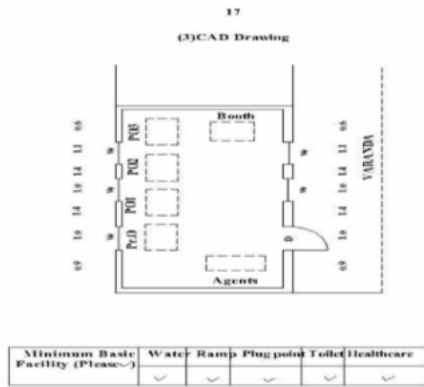

Google Map View

Polling Station Building Front View

Polling Station Front View

Cad View

Key MAP View

சட்டமன்றத் தொகுதியின் எண் மற்றும் பெயர் : 45-கீழ்வைத்தியணான்குப்பம் பிரிவு எண் மற்றும் பெயர் 1-தட்டப்பாறை (வ.கி) மற்றும் (ஊ), வார்டு 7 ராமபாளையம்