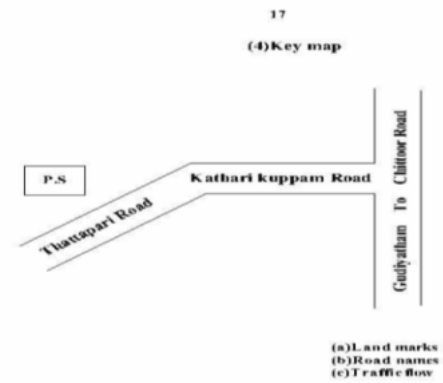

Google Map View

Polling Station Building Front View

Polling Station Front View

Cad View

Key MAP View

சட்டமன்றத் தொகுதியின் எண் மற்றும் பெயர் : 45-கீழ்வைத்தியணான்குப்பம் பிரிவு எண் மற்றும் பெயர் 1-தட்டப்பாறை (வ.கி) மற்றும் (ஊ), வார்டு 7 ராமபாளையம்