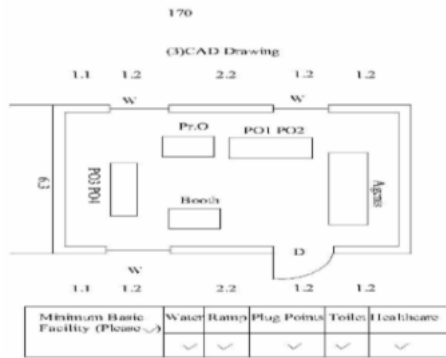

Cad View

Key MAP View