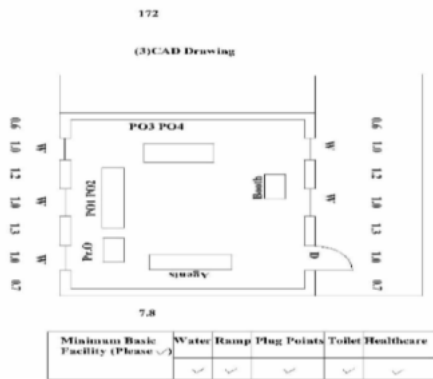

Cad View

Key MAP View