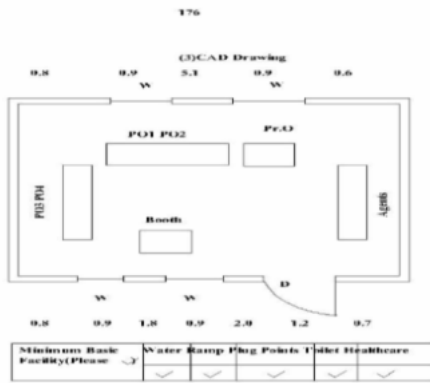

Cad View

Key MAP View