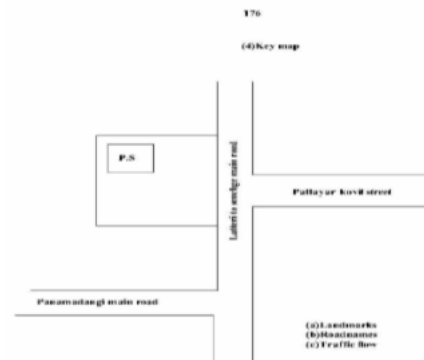

Cad View

Key MAP View