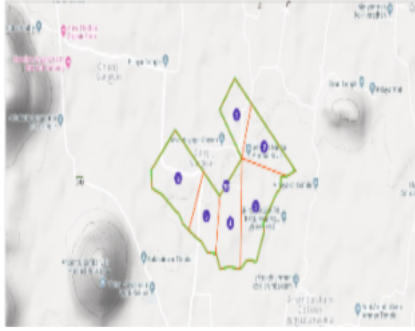

3. வாக்குச் சாவடியின் விவரங்கள்

வாக்குச் சாவடியின் எண் மற்றும் பெயர் : 188 - அரசினர் மேல்நிலைப்பள்ளி	வாக்குச் சாவடியின் வகைப்பாடு (ஆண்/பெண்/பொது)	பொது
வாக்குச் சாவடியின் முகவரி : அரசினர் மேல்நிலைப்பள்ளி, வடக்கு பார்த்த தெற்கு பக்க கட்டிடம், அறை எண்-8, செஞ்சி-632202.	துணை வாக்குச் சாவடிகளின் எண்ணிக்கை :	0

4. வாக்காளர்களின் எண்ணிக்கை

தொடங்கும் வரிசை எண்	முடியும் வரிசை எண்.	நிகர வாக்காளர்களின் எண்ணிக்கை			
		ஆண்	பெண்	மூன்றாம் பாலினம்	மொத்தம்
1	803	400	401	0	801

கையொப்பம்

Nazri Naksha

Google Map View

Polling Station Building Front View