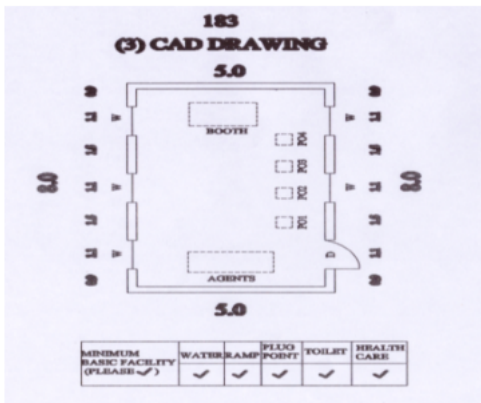

Google Map View

Polling Station Building Front View

Polling Station Front View

Cad View

Key MAP View

1 பெயர் : சுப்பிரமணி தந்தை பெயர் : பொன்னுசாமி வீட்டு எண் : 1 வயது : 68 பாலினம் : ஆண்	XBE1365444 Photo is available	2 பெயர் : ராஜ்குமார் தந்தை பெயர் : மாணிக்கம் வீட்டு எண் : 1 வயது : 50 பாலினம் : ஆண்	XBE0395723 Photo is available	3 பெயர் : சரஸ்வதி கணவர் பெயர் : ஹரி கிருஷ்ணா வீட்டு எண் : 1 வயது : 50 பாலினம் : பெண்	XBE0969790 Photo is available
4 பெயர் : முனுசாமி தந்தை பெயர் : கண்ணன் வீட்டு எண் : 1 வயது : 46 பாலினம் : ஆண்	XBE0640508 Photo is available	5 பெயர் : ரீனா கணவர் பெயர் : மனோகரன் வீட்டு எண் : 1 வயது : 43 பாலினம் : பெண்	XBE0232108 Photo is available	6 பெயர் : காமேஸ்வரி கணவர் பெயர் : சுகாகர் வீட்டு எண் : 1 வயது : 40 பாலினம் : பெண்	XBE0735548 Photo is available
7 பெயர் : வெங்கடேசன் தாயின் பெயர் : ஜெயா வீட்டு எண் : 1 வயது : 38 பாலினம் : ஆண்	XBE0232249 Photo is available	8 பெயர் : அலெக்சாண்டர் தந்தை பெயர் : மணி வீட்டு எண் : 1 வயது : 35 பாலினம் : ஆண்	XBE0640441 Photo is available	9 பெயர் : மாலதி தந்தை பெயர் : முருகேசன் வீட்டு எண் : 1 வயது : 34 பாலினம் : பெண்	XBE0231951 Photo is available
10 பெயர் : அருண் தந்தை பெயர் : செல்வகுமார் வீட்டு எண் : 1 வயது : 25 பாலினம் : ஆண்	XBE0911776 Photo is available	11 பெயர் : ராஜேஷ்வரி கணவர் பெயர் : ஆறுமுகம் வீட்டு எண் : 01 வயது : 24 பாலினம் : பெண்	XBE1845742 Photo is available	12 பெயர் : ஜெயசூரியா தந்தை பெயர் : செல்வகுமார் வீட்டு எண் : 1 வயது : 21 பாலினம் : பெண்	XBE1894328 Photo is available
13 பெயர் : ஹரிஷ் ராமன் தந்தை பெயர் : ஏழுமலை வீட்டு எண் : 1 வயது : 21 பாலினம் : ஆண்	XBE1905884 Photo is available	14 பெயர் : தனலட்சுமி தந்தை பெயர் : கேசவன் வீட்டு எண் : 1 வயது : 21 பாலினம் : பெண்	XBE1894104 Photo is available	15 பெயர் : நிஷா தந்தை பெயர் : ராஜ்குமார் வீட்டு எண் : 1/3 வயது : 21 பாலினம் : பெண்	XBE1894732 Photo is available
16 பெயர் : சுரேகா கணவர் பெயர் : பரவீண் குமார் வீட்டு எண் : 1/56 வயது : 34 பாலினம் : பெண்	XBE1758960 Photo is available	17 பெயர் : கஸ்தூரி கணவர் பெயர் : விநாயகம் வீட்டு எண் : 2 வயது : 70 பாலினம் : பெண்	KXZ1235035 Photo is available	18 பெயர் : உஷா கணவர் பெயர் : ஏழுமலை வீட்டு எண் : 2 வயது : 51 பாலினம் : பெண்	XBE0640532 Photo is available
19 பெயர் : ராஜீவ்காந்தி தந்தை பெயர் : விநாயகம் வீட்டு எண் : 2 வயது : 42 பாலினம் : ஆண்	KXZ2392975 Photo is available	20 பெயர் : சாந்தா கணவர் பெயர் : விநாயகம் வீட்டு எண் : 2 வயது : 40 பாலினம் : பெண்	XBE0640524 Photo is available	21 பெயர் : விஜயலட்சுமி கணவர் பெயர் : ஆறுமுகம் வீட்டு எண் : 2 வயது : 34 பாலினம் : பெண்	XBE0640540 Photo is available
#2 22 பெயர் : ஆ செல்வம் தந்தை பெயர் : ஆறுமுகம் வீட்டு எண் : 2 வயது : 32 பாலினம் : ஆண்	XBE0640516 Photo is available	23 பெயர் : ராஜேஷ் தந்தை பெயர் : மணி வீட்டு எண் : 2 வயது : 31 பாலினம் : ஆண்	XBE0701755 Photo is available	24 பெயர் : பூபாலன் தந்தை பெயர் : நடராஜன் வீட்டு எண் : 2 வயது : 29 பாலினம் : ஆண்	XBE0701375 Photo is available
25 பெயர் : சங்கீதா தந்தை பெயர் : ஏழுமலை வீட்டு எண் : 2 வயது : 27 பாலினம் : பெண்	XBE0862458 Photo is available	26 பெயர் : ரவி தந்தை பெயர் : முனிசாமி வீட்டு எண் : 2/1 வயது : 51 பாலினம் : ஆண்	XBE1759018 Photo is available	27 பெயர் : ஷீலா கணவர் பெயர் : ரவி வீட்டு எண் : 2-1 வயது : 38 பாலினம் : பெண்	XBE0231639 Photo is available
28 பெயர் : அஜித் தந்தை பெயர் : ஹரி கிருஷ்ணன் வீட்டு எண் : 2-2 வயது : 27 பாலினம் : ஆண்	XBE0847152 Photo is available	# 29 பெயர் : க சத்திய சீலன் தந்தை பெயர் : கண்ணன் வீட்டு எண் : 2/4 வயது : 45 பாலினம் : ஆண்	KXZ1824010 Photo is available	30 பெயர் : கிருஷ்ணகுமார் தந்தை பெயர் : கஜபதி வீட்டு எண் : 2/4 வயது : 34 பாலினம் : ஆண்	XBE1894344 Photo is available