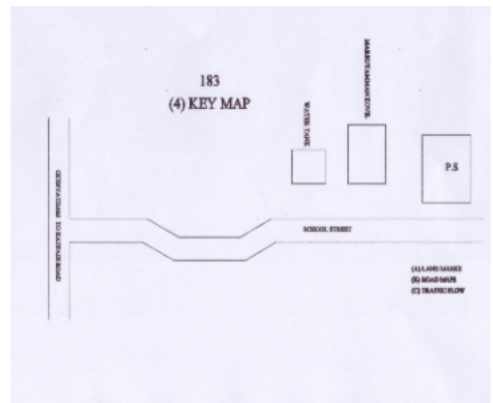

Google Map View

Polling Station Building Front View

Polling Station Front View

Cad View

Key MAP View

1 பெயர் : சுப்பிரமணி தந்தை பெயர் : பொன்னுசாமி வீட்டு எண் : 1 வயது : 68 பாலினம் : ஆண்	XBE1365444 Photo is available	2 பெயர் : ராஜ்குமார் தந்தை பெயர் : மாணிக்கம் வீட்டு எண் : 1 வயது : 50 பாலினம் : ஆண்	XBE0395723 Photo is available	3 பெயர் : சரஸ்வதி கணவர் பெயர் : ஹரி கிருஷ்ணா வீட்டு எண் : 1 வயது : 50 பாலினம் : பெண்	XBE0969790 Photo is available
4 பெயர் : முனுசாமி தந்தை பெயர் : கண்ணன் வீட்டு எண் : 1 வயது : 46 பாலினம் : ஆண்	XBE0640508 Photo is available	5 பெயர் : ரீனா கணவர் பெயர் : மனோகரன் வீட்டு எண் : 1 வயது : 43 பாலினம் : பெண்	XBE0232108 Photo is available	6 பெயர் : காமேஸ்வரி கணவர் பெயர் : சுகாகர் வீட்டு எண் : 1 வயது : 40 பாலினம் : பெண்	XBE0735548 Photo is available
7 பெயர் : வெங்கடேசன் தாயின் பெயர் : ஜெயா வீட்டு எண் : 1 வயது : 38 பாலினம் : ஆண்	XBE0232249 Photo is available	8 பெயர் : அலெக்சாண்டர் தந்தை பெயர் : மணி வீட்டு எண் : 1 வயது : 35 பாலினம் : ஆண்	XBE0640441 Photo is available	9 பெயர் : மாலதி தந்தை பெயர் : முருகேசன் வீட்டு எண் : 1 வயது : 34 பாலினம் : பெண்	XBE0231951 Photo is available
10 பெயர் : அருண் தந்தை பெயர் : செல்வகுமார் வீட்டு எண் : 1 வயது : 25 பாலினம் : ஆண்	XBE0911776 Photo is available	11 பெயர் : ராஜேஷ்வரி கணவர் பெயர் : ஆறுமுகம் வீட்டு எண் : 01 வயது : 24 பாலினம் : பெண்	XBE1845742 Photo is available	12 பெயர் : ஜெயசூரியா தந்தை பெயர் : செல்வகுமார் வீட்டு எண் : 1 வயது : 21 பாலினம் : பெண்	XBE1894328 Photo is available
13 பெயர் : ஹரிஷ் ராமன் தந்தை பெயர் : ஏழுமலை வீட்டு எண் : 1 வயது : 21 பாலினம் : ஆண்	XBE1905884 Photo is available	14 பெயர் : தனலட்சுமி தந்தை பெயர் : கேசவன் வீட்டு எண் : 1 வயது : 21 பாலினம் : பெண்	XBE1894104 Photo is available	15 பெயர் : நிஷா தந்தை பெயர் : ராஜ்குமார் வீட்டு எண் : 1/3 வயது : 21 பாலினம் : பெண்	XBE1894732 Photo is available
16 பெயர் : சுரேகா கணவர் பெயர் : பரவீண் குமார் வீட்டு எண் : 1/56 வயது : 34 பாலினம் : பெண்	XBE1758960 Photo is available	17 பெயர் : கஸ்தூரி கணவர் பெயர் : விநாயகம் வீட்டு எண் : 2 வயது : 70 பாலினம் : பெண்	KXZ1235035 Photo is available	18 பெயர் : உஷா கணவர் பெயர் : ஏழுமலை வீட்டு எண் : 2 வயது : 51 பாலினம் : பெண்	XBE0640532 Photo is available
19 பெயர் : ராஜீவ்காந்தி தந்தை பெயர் : விநாயகம் வீட்டு எண் : 2 வயது : 42 பாலினம் : ஆண்	KXZ2392975 Photo is available	20 பெயர் : சாந்தா கணவர் பெயர் : விநாயகம் வீட்டு எண் : 2 வயது : 40 பாலினம் : பெண்	XBE0640524 Photo is available	21 பெயர் : விஜயலட்சுமி கணவர் பெயர் : ஆறுமுகம் வீட்டு எண் : 2 வயது : 34 பாலினம் : பெண்	XBE0640540 Photo is available
#2 22 பெயர் : ஆ செல்வம் தந்தை பெயர் : ஆறுமுகம் வீட்டு எண் : 2 வயது : 32 பாலினம் : ஆண்	XBE0640516 Photo is available	23 பெயர் : ராஜேஷ் தந்தை பெயர் : மணி வீட்டு எண் : 2 வயது : 31 பாலினம் : ஆண்	XBE0701755 Photo is available	24 பெயர் : பூபாலன் தந்தை பெயர் : நடராஜன் வீட்டு எண் : 2 வயது : 29 பாலினம் : ஆண்	XBE0701375 Photo is available
25 பெயர் : சங்கீதா தந்தை பெயர் : ஏழுமலை வீட்டு எண் : 2 வயது : 27 பாலினம் : பெண்	XBE0862458 Photo is available	26 பெயர் : ரவி தந்தை பெயர் : முனிசாமி வீட்டு எண் : 2/1 வயது : 51 பாலினம் : ஆண்	XBE1759018 Photo is available	27 பெயர் : ஷீலா கணவர் பெயர் : ரவி வீட்டு எண் : 2-1 வயது : 38 பாலினம் : பெண்	XBE0231639 Photo is available
28 பெயர் : அஜித் தந்தை பெயர் : ஹரி கிருஷ்ணன் வீட்டு எண் : 2-2 வயது : 27 பாலினம் : ஆண்	XBE0847152 Photo is available	# 29 பெயர் : க சத்திய சீலன் தந்தை பெயர் : கண்ணன் வீட்டு எண் : 2/4 வயது : 45 பாலினம் : ஆண்	KXZ1824010 Photo is available	30 பெயர் : கிருஷ்ணகுமார் தந்தை பெயர் : கஜபதி வீட்டு எண் : 2/4 வயது : 34 பாலினம் : ஆண்	XBE1894344 Photo is available