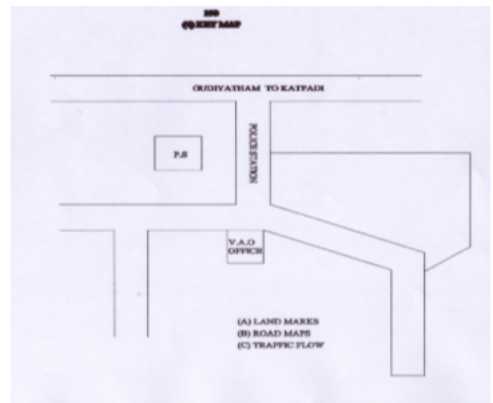

Key MAP View