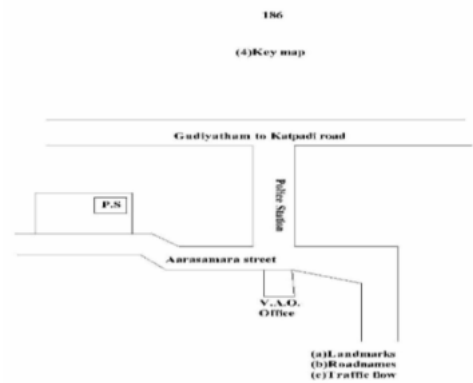

Cad View

Key MAP View