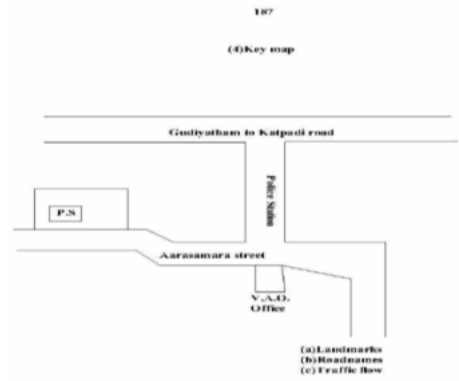

Google Map View

Polling Station Building Front View

Polling Station Front View

Cad View

Key MAP View

சட்டமன்றத் தொகுதியின் எண் மற்றும் பெயர் : 45-கீழ்வைத்தியணான்குப்பம் பிரிவு எண் மற்றும் பெயர் 1-லத்தேரி (வ.கி) மற்றும் (உஊ), வார்டு 5 கம்பத்தம்