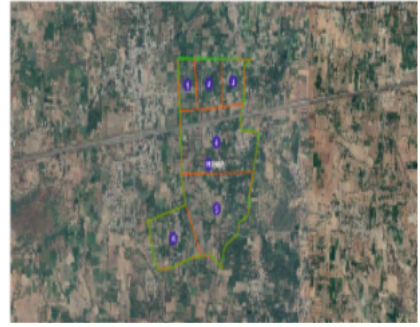

Google Map View

Polling Station Building Front View

Polling Station Front View

Cad View

Key MAP View

சட்டமன்றத் தொகுதியின் எண் மற்றும் பெயர் : 45-கீழ்வைத்தியணான்குப்பம் பிரிவு எண் மற்றும் பெயர் 1-லத்தேரி (வ.கி) மற்றும் (உஊ), வார்டு 5 கம்பத்தம்