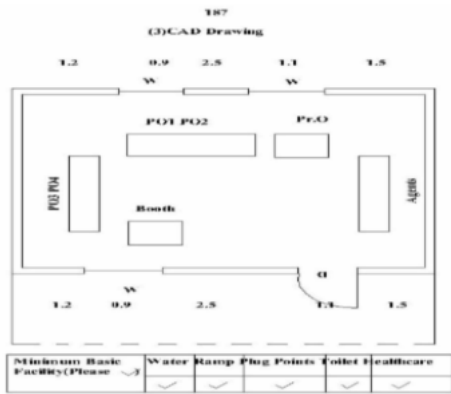

Google Map View

Polling Station Building Front View

Polling Station Front View

Cad View

Key MAP View

சட்டமன்றத் தொகுதியின் எண் மற்றும் பெயர் : 45-கீழ்வைத்தியணான்குப்பம் பிரிவு எண் மற்றும் பெயர் 1-லத்தேரி (வ.கி) மற்றும் (உஊ), வார்டு 5 கம்பத்தம்