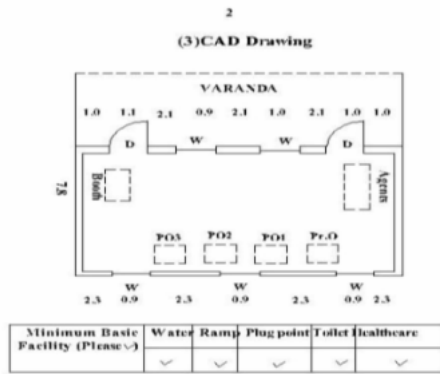

Google Map View

Polling Station Building Front View

Polling Station Front View

Cad View

Key MAP View

1 பெயர் : ரேகா கணவர் பெயர் : ராஜேந்திரன் வீட்டு எண் : 00 வயது : 40 பாலினம் : பெண் Photo is available	XBE0892620	2 பெயர் : கார்த்திக் தந்தை பெயர் : பாஸ்கர் வீட்டு எண் : 00 வயது : 27 பாலினம் : ஆண் Photo is available	XBE0892562	3 பெயர் : வண்ணமதி முருகன் கணவர் பெயர் : வினோத் குமார் வீட்டு எண் : 0 வயது : 24 பாலினம் : பெண் Photo is available	XBE1886936
4 பெயர் : சீ சுஜாதா தந்தை பெயர் : சீனிவாசன் வீட்டு எண் : 0 வயது : 21 பாலினம் : பெண் Photo is available	XBE1935717	5 பெயர் : பிச்சாண்டி தந்தை பெயர் : மொகிலியப்பன் வீட்டு எண் : 1 வயது : 61 பாலினம் : ஆண் Photo is available	XBE0177378	6 பெயர் : மைலாவதி கணவர் பெயர் : ஜெகன்னாதன் வீட்டு எண் : 1 வயது : 59 பாலினம் : பெண் Photo is available	MFY2968865
7 பெயர் : பழனி தந்தை பெயர் : குப்பன் வீட்டு எண் : 1 வயது : 55 பாலினம் : ஆண் Photo is available	XBE0357681	8 பெயர் : கோவிந்தசாமி தந்தை பெயர் : ராமசாமி வீட்டு எண் : 1 வயது : 50 பாலினம் : ஆண் Photo is available	XBE0655928	9 பெயர் : உஷா கணவர் பெயர் : கோவிந்தப்பா வீட்டு எண் : 1 வயது : 47 பாலினம் : பெண் Photo is available	XBE0357871
10 பெயர் : யுவராஜ் தந்தை பெயர் : வெங்கடாசலம் வீட்டு எண் : 1 வயது : 47 பாலினம் : ஆண் Photo is available	XBE0357897	11 பெயர் : சிவாஜி தந்தை பெயர் : குப்பன் வீட்டு எண் : 1 வயது : 45 பாலினம் : ஆண் Photo is available	XBE0357848	12 பெயர் : நாகேஷ் தந்தை பெயர் : மாரகண்டேய நாயுடு வீட்டு எண் : 1 வயது : 43 பாலினம் : ஆண் Photo is available	MFY2487478
13 பெயர் : ஜோதி கணவர் பெயர் : பழனி வீட்டு எண் : 1 வயது : 43 பாலினம் : பெண் Photo is available	XBE0357699	14 பெயர் : சரவணன் தந்தை பெயர் : நாகராஜன் வீட்டு எண் : 1 வயது : 43 பாலினம் : ஆண் Photo is available	XBE0357798	15 பெயர் : மைதிலி கணவர் பெயர் : துரைசாமி வீட்டு எண் : 1 வயது : 42 பாலினம் : பெண் Photo is available	XBE0357822
16 பெயர் : கோதண்டன் தந்தை பெயர் : சீனிவாசலு வீட்டு எண் : 1 வயது : 42 பாலினம் : ஆண் Photo is available	MFY1501048	17 பெயர் : ரோதை கணவர் பெயர் : வெங்கடேசன் வீட்டு எண் : 1 வயது : 41 பாலினம் : பெண் Photo is available	XBE0357715	18 பெயர் : காயத்திரி கணவர் பெயர் : கோவிந்தசாமி வீட்டு எண் : 1 வயது : 41 பாலினம் : பெண் Photo is available	XBE0568634
19 பெயர் : தமிழ்ச்செல்வி கணவர் பெயர் : ரஜினிகாந்த் வீட்டு எண் : 1 வயது : 40 பாலினம் : பெண் Photo is available	XBE0177345	20 பெயர் : இளையரசி கணவர் பெயர் : வைரவன் வீட்டு எண் : 1 வயது : 40 பாலினம் : பெண் Photo is available	XBE0655761	21 பெயர் : அரவிந்த் தந்தை பெயர் : கோச்சடையான் வீட்டு எண் : 22A வயது : 40 பாலினம் : ஆண் Photo is available	XBE0972521
22 பெயர் : விமலாகுமாரி கணவர் பெயர் : ராஜீவ்காந்தி வீட்டு எண் : 1 வயது : 39 பாலினம் : பெண் Photo is available	XBE0177444	23 பெயர் : வெங்கடேசன் தந்தை பெயர் : சின்னகுப்பன் வீட்டு எண் : 1 வயது : 39 பாலினம் : ஆண் Photo is available	XBE0177188	24 பெயர் : குணவதி கணவர் பெயர் : மாதவமூர்த்தி வீட்டு எண் : 1 வயது : 39 பாலினம் : பெண் Photo is available	XBE0866848
25 பெயர் : கீதா கணவர் பெயர் : ஹரி கிருஷ்ணன் வீட்டு எண் : 1 வயது : 39 பாலினம் : பெண் Photo is available	XBE0358044	26 பெயர் : சத்தியா கணவர் பெயர் : தனகொண்டன் வீட்டு எண் : 1 வயது : 38 பாலினம் : பெண் Photo is available	XBE0177303	27 பெயர் : மகாலட்சுமி கணவர் பெயர் : சுப்பிரமணி வீட்டு எண் : 1 வயது : 38 பாலினம் : பெண் Photo is available	XBE0655977
28 பெயர் : விஜயகாந்த் தந்தை பெயர் : வெங்கடேசன் வீட்டு எண் : 1 வயது : 37 பாலினம் : ஆண் Photo is available	MFY2885069	29 பெயர் : தரணி தந்தை பெயர் : யுவராஜ் வீட்டு எண் : 1 வயது : 37 பாலினம் : ஆண் Photo is available	XBE0177386	30 பெயர் : ராணி தந்தை பெயர் : பாபு வீட்டு எண் : 1 வயது : 36 பாலினம் : பெண் Photo is available	XBE0177220