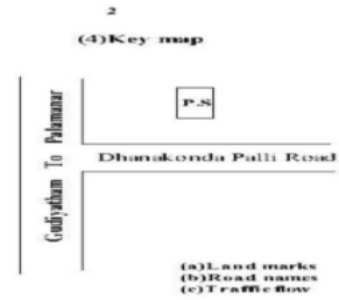

Google Map View

Polling Station Building Front View

Polling Station Front View

Cad View

Key MAP View

1 பெயர் : ரேகா கணவர் பெயர் : ராஜேந்திரன் வீட்டு எண் : 00 வயது : 40 பாலினம் : பெண் Photo is available	XBE0892620	2 பெயர் : கார்த்திக் தந்தை பெயர் : பாஸ்கர் வீட்டு எண் : 00 வயது : 27 பாலினம் : ஆண் Photo is available	XBE0892562	3 பெயர் : வண்ணமதி முருகன் கணவர் பெயர் : வினோத் குமார் வீட்டு எண் : 0 வயது : 24 பாலினம் : பெண் Photo is available	XBE1886936
4 பெயர் : சீ சுஜாதா தந்தை பெயர் : சீனிவாசன் வீட்டு எண் : 0 வயது : 21 பாலினம் : பெண் Photo is available	XBE1935717	5 பெயர் : பிச்சாண்டி தந்தை பெயர் : மொகிலியப்பன் வீட்டு எண் : 1 வயது : 61 பாலினம் : ஆண் Photo is available	XBE0177378	6 பெயர் : மைலாவதி கணவர் பெயர் : ஜெகன்னாதன் வீட்டு எண் : 1 வயது : 59 பாலினம் : பெண் Photo is available	MFY2968865
7 பெயர் : பழனி தந்தை பெயர் : குப்பன் வீட்டு எண் : 1 வயது : 55 பாலினம் : ஆண் Photo is available	XBE0357681	8 பெயர் : கோவிந்தசாமி தந்தை பெயர் : ராமசாமி வீட்டு எண் : 1 வயது : 50 பாலினம் : ஆண் Photo is available	XBE0655928	9 பெயர் : உஷா கணவர் பெயர் : கோவிந்தப்பா வீட்டு எண் : 1 வயது : 47 பாலினம் : பெண் Photo is available	XBE0357871
10 பெயர் : யுவராஜ் தந்தை பெயர் : வெங்கடாசலம் வீட்டு எண் : 1 வயது : 47 பாலினம் : ஆண் Photo is available	XBE0357897	11 பெயர் : சிவாஜி தந்தை பெயர் : குப்பன் வீட்டு எண் : 1 வயது : 45 பாலினம் : ஆண் Photo is available	XBE0357848	12 பெயர் : நாகேஷ் தந்தை பெயர் : மாரகண்டேய நாயுடு வீட்டு எண் : 1 வயது : 43 பாலினம் : ஆண் Photo is available	MFY2487478
13 பெயர் : ஜோதி கணவர் பெயர் : பழனி வீட்டு எண் : 1 வயது : 43 பாலினம் : பெண் Photo is available	XBE0357699	14 பெயர் : சரவணன் தந்தை பெயர் : நாகராஜன் வீட்டு எண் : 1 வயது : 43 பாலினம் : ஆண் Photo is available	XBE0357798	15 பெயர் : மைதிலி கணவர் பெயர் : துரைசாமி வீட்டு எண் : 1 வயது : 42 பாலினம் : பெண் Photo is available	XBE0357822
16 பெயர் : கோதண்டன் தந்தை பெயர் : சீனிவாசலு வீட்டு எண் : 1 வயது : 42 பாலினம் : ஆண் Photo is available	MFY1501048	17 பெயர் : ரோதை கணவர் பெயர் : வெங்கடேசன் வீட்டு எண் : 1 வயது : 41 பாலினம் : பெண் Photo is available	XBE0357715	18 பெயர் : காயத்திரி கணவர் பெயர் : கோவிந்தசாமி வீட்டு எண் : 1 வயது : 41 பாலினம் : பெண் Photo is available	XBE0568634
19 பெயர் : தமிழ்ச்செல்வி கணவர் பெயர் : ரஜினிகாந்த் வீட்டு எண் : 1 வயது : 40 பாலினம் : பெண் Photo is available	XBE0177345	20 பெயர் : இளையரசி கணவர் பெயர் : வைரவன் வீட்டு எண் : 1 வயது : 40 பாலினம் : பெண் Photo is available	XBE0655761	21 பெயர் : அரவிந்த் தந்தை பெயர் : கோச்சடையான் வீட்டு எண் : 22A வயது : 40 பாலினம் : ஆண் Photo is available	XBE0972521
22 பெயர் : விமலாகுமாரி கணவர் பெயர் : ராஜீவ்காந்தி வீட்டு எண் : 1 வயது : 39 பாலினம் : பெண் Photo is available	XBE0177444	23 பெயர் : வெங்கடேசன் தந்தை பெயர் : சின்னகுப்பன் வீட்டு எண் : 1 வயது : 39 பாலினம் : ஆண் Photo is available	XBE0177188	24 பெயர் : குணவதி கணவர் பெயர் : மாதவமூர்த்தி வீட்டு எண் : 1 வயது : 39 பாலினம் : பெண் Photo is available	XBE0866848
25 பெயர் : கீதா கணவர் பெயர் : ஹரி கிருஷ்ணன் வீட்டு எண் : 1 வயது : 39 பாலினம் : பெண் Photo is available	XBE0358044	26 பெயர் : சத்தியா கணவர் பெயர் : தனகொண்டன் வீட்டு எண் : 1 வயது : 38 பாலினம் : பெண் Photo is available	XBE0177303	27 பெயர் : மகாலட்சுமி கணவர் பெயர் : சுப்பிரமணி வீட்டு எண் : 1 வயது : 38 பாலினம் : பெண் Photo is available	XBE0655977
28 பெயர் : விஜயகாந்த் தந்தை பெயர் : வெங்கடேசன் வீட்டு எண் : 1 வயது : 37 பாலினம் : ஆண் Photo is available	MFY2885069	29 பெயர் : தரணி தந்தை பெயர் : யுவராஜ் வீட்டு எண் : 1 வயது : 37 பாலினம் : ஆண் Photo is available	XBE0177386	30 பெயர் : ராணி தந்தை பெயர் : பாபு வீட்டு எண் : 1 வயது : 36 பாலினம் : பெண் Photo is available	XBE0177220