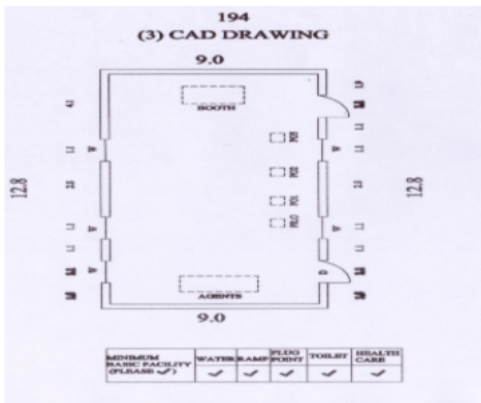

Google Map View

Polling Station Building Front View

Polling Station Front View

Cad View

Key MAP View

1	XBE0642298	பெயர் : விஜயலட்சுமி கணவர் பெயர் : கார்த்திகேயன் வீட்டு எண் : 1 வயது : 43 பாலினம் : பெண்	Photo is available	2	XBE0305367	பெயர் : நித்தியா கணவர் பெயர் : வினோத்குமார் வீட்டு எண் : 1 வயது : 37 பாலினம் : பெண்	Photo is available	3	XBE0769794	பெயர் : அமுல்ராஜ் தந்தை பெயர் : அண்ணாதுரை வீட்டு எண் : 1 வயது : 36 பாலினம் : ஆண்	Photo is available
4	XBE0642322	பெயர் : கணேஷ் தந்தை பெயர் : லோகநாதன் வீட்டு எண் : 1 வயது : 36 பாலினம் : ஆண்	Photo is available	5	XBE0305227	பெயர் : சங்கர் தந்தை பெயர் : துரை வீட்டு எண் : 1 வயது : 36 பாலினம் : ஆண்	Photo is available	6	XBE0341891	பெயர் : கவிதா தந்தை பெயர் : வீரப்பன் வீட்டு எண் : 1 வயது : 33 பாலினம் : பெண்	Photo is available
7	XBE0694604	பெயர் : கனிமொழி கணவர் பெயர் : சரவணன் வீட்டு எண் : 1 வயது : 31 பாலினம் : பெண்	Photo is available	8	XBE0642280	பெயர் : விஷ்ணுபிரியா தந்தை பெயர் : பாண்டியன் வீட்டு எண் : 1 வயது : 29 பாலினம் : பெண்	Photo is available	9	XBE0695130	பெயர் : ஷார்த்திகா தந்தை பெயர் : கஜேந்திரன் வீட்டு எண் : 1 வயது : 28 பாலினம் : பெண்	Photo is available
10	XBE1903103	பெயர் : யுவராஜ் தந்தை பெயர் : பாபு சின்னதுரை வீட்டு எண் : 1 வயது : 22 பாலினம் : ஆண்	Photo is available	11	XBE1669167	பெயர் : ஜெயந்தி தந்தை பெயர் : முனியாண்டி வீட்டு எண் : 1/139 வயது : 27 பாலினம் : பெண்	Photo is available	12	XBE0642306	பெயர் : பாலசுப்ரமணியன் தந்தை பெயர் : புன்னிய முர்த்தய் வீட்டு எண் : 5 வயது : 30 பாலினம் : ஆண்	Photo is available
13	XBE0794743	பெயர் : கவிதா கணவர் பெயர் : ராஜேஷ் வீட்டு எண் : 7 வயது : 42 பாலினம் : பெண்	Photo is available	14	XBE0593137	பெயர் : அமிர்தம் கணவர் பெயர் : மோகன் வீட்டு எண் : 7 வயது : 41 பாலினம் : பெண்	Photo is available	#2 15	XBE0782144	பெயர் : சொ பவளக்கொடி கணவர் பெயர் : அசோக் வீட்டு எண் : 7 வயது : 35 பாலினம் : பெண்	Photo is available
16	XBE0794651	பெயர் : சுரேஷ் தந்தை பெயர் : சத்தியவாணி வீட்டு எண் : 7 வயது : 35 பாலினம் : ஆண்	Photo is available	17	XBE0794669	பெயர் : மணிவண்ணன் தந்தை பெயர் : மனோகரன் வீட்டு எண் : 7 வயது : 35 பாலினம் : ஆண்	Photo is available	18	XBE0849133	பெயர் : தேவகி கணவர் பெயர் : மகேஷ் வீட்டு எண் : 7 வயது : 30 பாலினம் : பெண்	Photo is available
19	XBE0849117	பெயர் : லாவண்யா கணவர் பெயர் : தென்னவன் வீட்டு எண் : 7 வயது : 28 பாலினம் : பெண்	Photo is available	20	XBE0160325	பெயர் : கலையரசி ஆ கணவர் பெயர் : ஆபிரகாம் அ வீட்டு எண் : 7/7/1 வயது : 47 பாலினம் : பெண்	Photo is available	21	XBE0849299	பெயர் : ரீனாபுரீ தந்தை பெயர் : தாமோதரன் வீட்டு எண் : 7-11 வயது : 27 பாலினம் : பெண்	Photo is available
22	XBE0695148	பெயர் : பகவதி கணவர் பெயர் : சிவசங்கர் வீட்டு எண் : 7-19 வயது : 42 பாலினம் : பெண்	Photo is available	23	XBE0913830	பெயர் : அருணா கணவர் பெயர் : சங்கர் வீட்டு எண் : 7/24 வயது : 40 பாலினம் : பெண்	Photo is available	24	XBE1669126	பெயர் : சந்தியா தந்தை பெயர் : துரை வீட்டு எண் : 7/24 வயது : 24 பாலினம் : பெண்	Photo is available
25	XBE0734178	பெயர் : கருணாமூர்த்தி தந்தை பெயர் : செல்வதுரை வீட்டு எண் : 7-24A வயது : 29 பாலினம் : ஆண்	Photo is available	26	KXZ2407856	பெயர் : மஞ்சளா கணவர் பெயர் : குப்பன் வீட்டு எண் : 7/25 வயது : 46 பாலினம் : பெண்	Photo is available	27	XBE2018299	பெயர் : ரவி தந்தை பெயர் : லட்சுமணன் வீட்டு எண் : 7/26 வயது : 57 பாலினம் : ஆண்	Photo is available
28	XBE1924836	பெயர் : மேகலா ர தந்தை பெயர் : ரவி வீட்டு எண் : 7/26 வயது : 20 பாலினம் : பெண்	Photo is available	29	XBE0159889	பெயர் : சங்கர் தந்தை பெயர் : மகாலிங்கம் வீட்டு எண் : 7-27 வயது : 35 பாலினம் : ஆண்	Photo is available	30	XBE0059519	பெயர் : பாபு தந்தை பெயர் : சின்னையன் வீட்டு எண் : 7-30 வயது : 37 பாலினம் : ஆண்	Photo is available