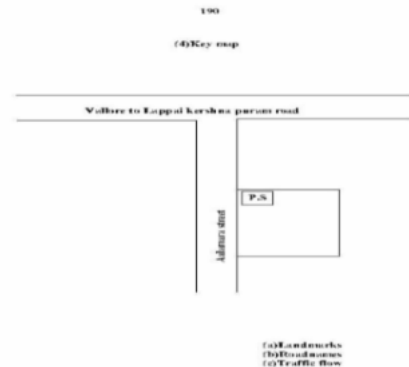

Google Map View

Polling Station Building Front View

Polling Station Front View

Cad View

Key MAP View

1 பெயர் : கணபதி தந்தை பெயர்: பெரியப்பா வீட்டு எண் : 1 வயது : 75 பாலினம் : ஆண்	KXZ1470467 Photo is available	2 பெயர் : சுலோசனா கணவர் பெயர்: கணபதி வீட்டு எண் : 1 வயது : 57 பாலினம் : பெண்	KXZ1469097 Photo is available	3 பெயர் : ஜகன் தந்தை பெயர்: கணபதி வீட்டு எண் : 1 வயது : 45 பாலினம் : ஆண்	KXZ3174877 Photo is available
4 பெயர் : அருண் தந்தை பெயர்: கணபதி வீட்டு எண் : 1 வயது : 44 பாலினம் : ஆண்	KXZ3252962 Photo is available	5 பெயர் : வித்யா தந்தை பெயர்: சுரேஷ் வீட்டு எண் : 1 வயது : 38 பாலினம் : பெண்	XBE0734103 Photo is available	6 பெயர் : வினோத் தந்தை பெயர்: கணபதி வீட்டு எண் : 1 வயது : 37 பாலினம் : ஆண்	KXZ3467354 Photo is available
7 பெயர் : விஜயராமன் தந்தை பெயர்: ஜெயராமன் வீட்டு எண் : 1 வயது : 35 பாலினம் : ஆண்	XBE0769935 Photo is available	8 பெயர் : பிரதாப் தந்தை பெயர்: வினாயகம் வீட்டு எண் : 1 வயது : 28 பாலினம் : ஆண்	XBE0734053 Photo is available	9 பெயர் : ஆகாஷ் தந்தை பெயர்: வினாயகம் வீட்டு எண் : 1 வயது : 28 பாலினம் : ஆண்	XBE0769919 Photo is available
10 பெயர் : நர்மதா தந்தை பெயர்: ரவி வீட்டு எண் : 1 வயது : 23 பாலினம் : பெண்	XBE1735273 Photo is available	11 பெயர் : வினோத்குமார் தந்தை பெயர்: பலராமன் வீட்டு எண் : 1-4 வயது : 34 பாலினம் : ஆண்	XBE0234369 Photo is available	12 பெயர் : சமதி கணவர் பெயர்: ஸ்ரீகாந்தா வீட்டு எண் : 1/11 வயது : 37 பாலினம் : பெண்	XBE0977181 Photo is available
13 பெயர் : பிரியா தந்தை பெயர்: மகாலிங்கம் வீட்டு எண் : 1/12 வயது : 23 பாலினம் : பெண்	XBE1751056 Photo is available	14 பெயர் : விஜயலக்ஷ்மி தந்தை பெயர்: ராஜேந்திரன் வீட்டு எண் : 1/14 வயது : 22 பாலினம் : பெண்	XBE1865971 Photo is available	15 பெயர் : பாலாஜி தந்தை பெயர்: குமார் வீட்டு எண் : 1-16A வயது : 28 பாலினம் : ஆண்	XBE0734046 Photo is available
16 பெயர் : யுவராணி தந்தை பெயர்: குமார் வீட்டு எண் : 1/16 ஏ வயது : 25 பாலினம் : பெண்	XBE1737402 Photo is available	17 பெயர் : பாரதி சுப்பிரமணி தந்தை பெயர்: சுப்பிரமணி வீட்டு எண் : 1-18 வயது : 43 பாலினம் : பெண்	XBE0234252 Photo is available	18 பெயர் : பிரசாந்த் தந்தை பெயர்: தசரதன் வீட்டு எண் : 1-18 வயது : 29 பாலினம் : ஆண்	XBE0769927 Photo is available
19 பெயர் : யோகேஷ் தந்தை பெயர்: அன்பு வீட்டு எண் : 1-18 வயது : 28 பாலினம் : ஆண்	XBE0734012 Photo is available	20 பெயர் : வினாயகம் தந்தை பெயர்: ராஜா வீட்டு எண் : 1-21 வயது : 28 பாலினம் : ஆண்	XBE0734038 Photo is available	21 பெயர் : பிரியா கணவர் பெயர்: ஜானகிராமன் வீட்டு எண் : 1/21 வயது : 27 பாலினம் : பெண்	XBE0977835 Photo is available
22 பெயர் : தியாகராஜன் தந்தை பெயர்: ராஜா வீட்டு எண் : 1/21 வயது : 26 பாலினம் : ஆண்	XBE1847300 Photo is available	23 பெயர் : தேவேந்திரன் தந்தை பெயர்: ராஜா வீட்டு எண் : 1/21 வயது : 24 பாலினம் : ஆண்	XBE1749878 Photo is available	24 பெயர் : அஜித்குமார் தந்தை பெயர்: சொக்கலிங்கம் வீட்டு எண் : 1-25 வயது : 29 பாலினம் : ஆண்	XBE0734061 Photo is available
25 பெயர் : பிரசாந்த் தந்தை பெயர்: ரவி வீட்டு எண் : 1/25 வயது : 23 பாலினம் : ஆண்	XBE1847375 Photo is available	26 பெயர் : பிரதாப் தந்தை பெயர்: தசரதன் வீட்டு எண் : 1/29 வயது : 29 பாலினம் : பெண்	XBE1847490 Photo is available	27 பெயர் : யுவராணி தாயின் பெயர்: கண்ணியம்மாள் வீட்டு எண் : 1/29 வயது : 26 பாலினம் : பெண்	XBE1847573 Photo is available
28 பெயர் : பிரிதிகா தாயின் பெயர்: கண்ணியம்மாள் வீட்டு எண் : 1/29 வயது : 22 பாலினம் : பெண்	XBE1866029 Photo is available	29 பெயர் : கீதா கணவர் பெயர்: கருணாமூர்த்தி வீட்டு எண் : 1-30 வயது : 42 பாலினம் : பெண்	XBE0734087 Photo is available	30 பெயர் : ரம்யா தந்தை பெயர்: சரவணன் வீட்டு எண் : 1/33 வயது : 22 பாலினம் : பெண்	XBE1866037 Photo is available