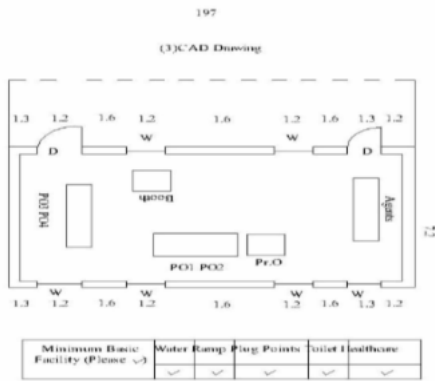

Google Map View

Polling Station Building Front View

Polling Station Front View

Cad View

Key MAP View

1 பெயர் : ஜீவானந்தம் தந்தை பெயர்: கண்ணியப்பன் வீட்டு எண் : 1 வயது : 48 பாலினம் : ஆண்	XBE0850719 Photo is available	2 பெயர் : லட்சுமி கணவர் பெயர்: ஜீவானந்தம் வீட்டு எண் : 1 வயது : 46 பாலினம் : பெண்	XBE0850701 Photo is available	3 பெயர் : காயத்திரி தந்தை பெயர்: மதியழகன் வீட்டு எண் : 1 வயது : 39 பாலினம் : பெண்	XBE0850743 Photo is available
4 பெயர் : ஸ்ரீதர் தந்தை பெயர்: வெங்கடேசன் வீட்டு எண் : 1 வயது : 35 பாலினம் : ஆண்	XBE0795450 Photo is available	5 பெயர் : தனலட்சுமி தந்தை பெயர்: வெங்கடேசன் வீட்டு எண் : 1 வயது : 31 பாலினம் : பெண்	XBE0643544 Photo is available	6 பெயர் : லக்ஷ்மி கணவர் பெயர்: பிரபு வீட்டு எண் : 1 வயது : 31 பாலினம் : பெண்	XBE1650456 Photo is available
7 பெயர் : அஷ்யா கணவர் பெயர்: பிரசன்னகுமார் வீட்டு எண் : 1 வயது : 30 பாலினம் : பெண்	XBE0946731 Photo is available	8 பெயர் : சரவணன் தந்தை பெயர்: மதிவயழகன் வீட்டு எண் : 1-2 வயது : 38 பாலினம் : ஆண்	XBE0060756 Photo is available	9 பெயர் : திவ்யா கணவர் பெயர்: கார்த்திக் வீட்டு எண் : 1-2 வயது : 35 பாலினம் : பெண்	XBE0343160 Photo is available
10 பெயர் : லட்சுமி கணவர் பெயர்: சரவணன் வீட்டு எண் : 1-2 வயது : 30 பாலினம் : பெண்	XBE0386094 Photo is available	11 பெயர் : லதா தந்தை பெயர்: மோகன் வீட்டு எண் : 1-3 வயது : 38 பாலினம் : ஆண்	XBE0343178 Photo is available	12 பெயர் : சத்யா கணவர் பெயர்: அருண் வீட்டு எண் : 1-4 வயது : 36 பாலினம் : பெண்	XBE0342782 Photo is available
13 பெயர் : ஜீவிதா கணவர் பெயர்: வெங்கடேசன் வீட்டு எண் : 1-10 வயது : 39 பாலினம் : பெண்	XBE0060764 Photo is available	14 பெயர் : பிரியா தந்தை பெயர்: சத்தீஷ் வீட்டு எண் : 1-10 வயது : 37 பாலினம் : பெண்	XBE0481648 Photo is available	15 பெயர் : நேத்ராவதி கணவர் பெயர்: சென்னகேசவன் வீட்டு எண் : 1-11 வயது : 32 பாலினம் : பெண்	XBE0386243 Photo is available
16 பெயர் : நரேந்தர் தந்தை பெயர்: சரவணன் வீட்டு எண் : 1/12 வயது : 37 பாலினம் : ஆண்	XBE0927699 Photo is available	17 பெயர் : சந்திரன் தந்தை பெயர்: சரவணன் வீட்டு எண் : 1-12 வயது : 29 பாலினம் : ஆண்	XBE0643379 Photo is available	18 பெயர் : தமழிரசி கணவர் பெயர்: சந்திரன் வீட்டு எண் : 1/12 வயது : 25 பாலினம் : பெண்	XBE1961572 Photo is available
19 பெயர் : கே நவீன் தந்தை பெயர்: கேசவன் வீட்டு எண் : 1/13 வயது : 42 பாலினம் : ஆண்	XBE0236265 Photo is available	20 பெயர் : நித்யா கணவர் பெயர்: சக்திவேலு வீட்டு எண் : 1-13 வயது : 31 பாலினம் : பெண்	XBE0386169 Photo is available	21 பெயர் : கல்யாணி கணவர் பெயர்: சுரேஷ் வீட்டு எண் : 1-16 வயது : 31 பாலினம் : பெண்	XBE0481812 Photo is available
22 பெயர் : சியாமளா கணவர் பெயர்: குமரேசன் வீட்டு எண் : 1-18 வயது : 42 பாலினம் : பெண்	XBE0060798 Photo is available	23 பெயர் : சரண் தந்தை பெயர்: சாம்பசிவம் வீட்டு எண் : 1-18 வயது : 29 பாலினம் : ஆண்	XBE0643536 Photo is available	24 பெயர் : ந லட்சுமி கணவர் பெயர்: வெ நவீன் வீட்டு எண் : 1/22 வயது : 40 பாலினம் : பெண்	XBE0850735 Photo is available
25 பெயர் : நவீன் வெ தந்தை பெயர்: வெங்கடேசன் வீட்டு எண் : 1/22 வயது : 40 பாலினம் : ஆண்	XBE2003846 Photo is available	26 பெயர் : விஜயலட்சுமி கணவர் பெயர்: ஸ்ரீதர் வீட்டு எண் : 1-22 வயது : 32 பாலினம் : பெண்	XBE0850727 Photo is available	27 பெயர் : ருத்ரன் தந்தை பெயர்: ராஜேந்திரன் வீட்டு எண் : 1-28 வயது : 31 பாலினம் : ஆண்	XBE0643528 Photo is available
28 பெயர் : பார்த்திபன் தந்தை பெயர்: ராஜ்குமார் வீட்டு எண் : 1/30 வயது : 27 பாலினம் : ஆண்	XBE0879064 Photo is available	29 பெயர் : சந்தோஷ் தந்தை பெயர்: கருணாகரன் வீட்டு எண் : 1/36 வயது : 27 பாலினம் : ஆண்	XBE0927707 Photo is available	30 பெயர் : யஸ்வந்த் த தந்தை பெயர்: தனசேகரன் வீட்டு எண் : 1/53 வயது : 20 பாலினம் : ஆண்	XBE1939040 Photo is available