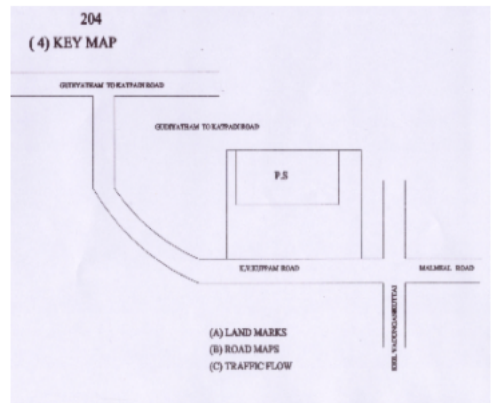

Key MAP View