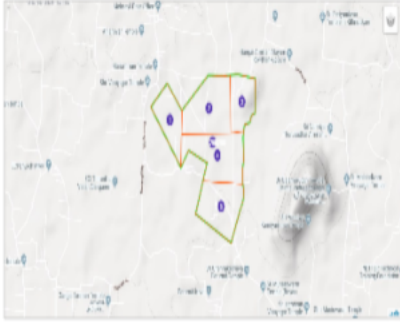

3. வாக்குச் சாவடியின் விவரங்கள்

வாக்குச் சாவடியின் எண் மற்றும் பெயர் : 212 - ஊராட்சி ஒன்றிய ஆரம்பப்பள்ளி	வாக்குச் சாவடியின் வகைப்பாடு (ஆண்/பெண்/பொது)	பொது
வாக்குச் சாவடியின் முகவரி : ஊராட்சி ஒன்றிய ஆரம்பப்பள்ளி, வடக்கு பார்த்த தெற்கு கட்டிடம், ஆலங்கனேரி-632203	துணை வாக்குச் சாவடிகளின் எண்ணிக்கை :	0

4. வாக்காளர்களின் எண்ணிக்கை

தொடங்கும் வரிசை எண்	முடியும் வரிசை எண்.	நிகர வாக்காளர்களின் எண்ணிக்கை			
		ஆண்	பெண்	மூன்றாம் பாலினம்	மொத்தம்
1	927	399	473	0	872

கையொப்பம்

Nazri Naksha

Google Map View

Polling Station Building Front View