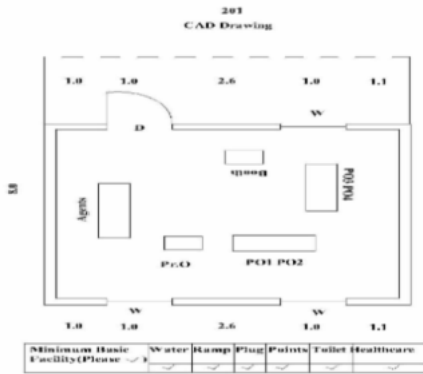

Cad View

Key MAP View