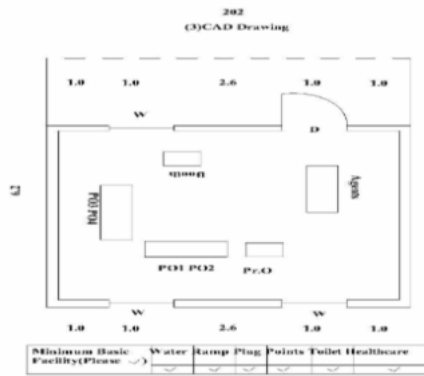

Cad View

Key MAP View