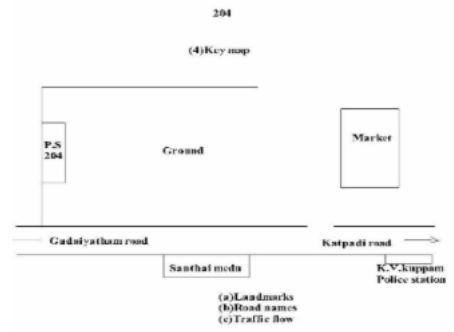

Key MAP View