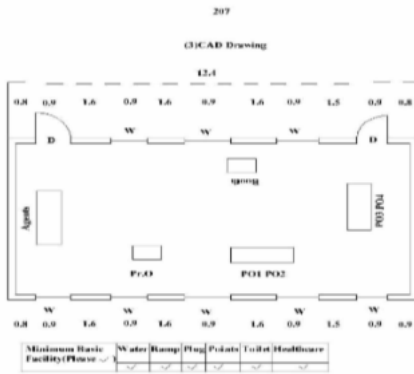

Cad View

Key MAP View