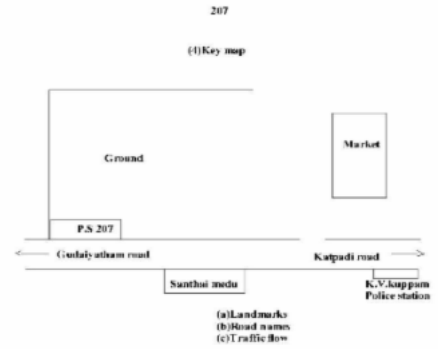

Cad View

Key MAP View