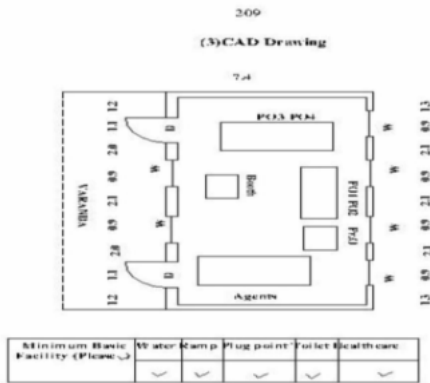

Cad View

Key MAP View