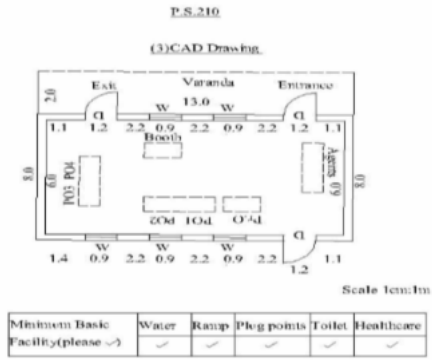

Cad View

Key MAP View