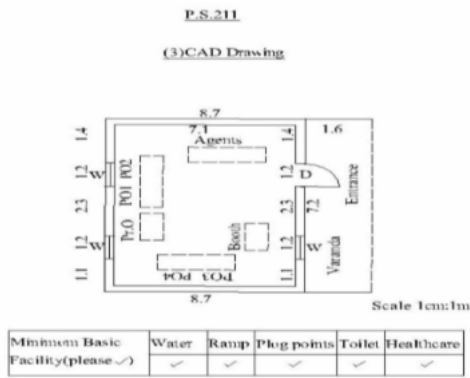

Cad View

Key MAP View