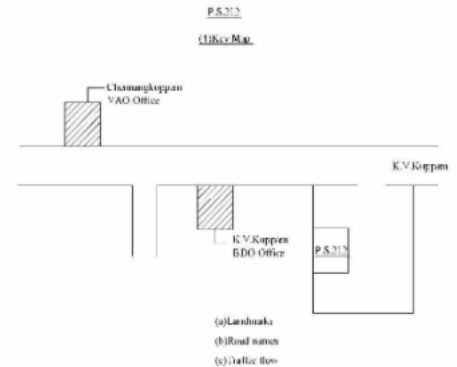

Cad View

Key MAP View