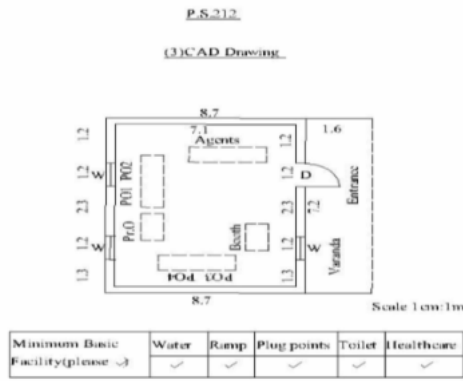

Cad View

Key MAP View