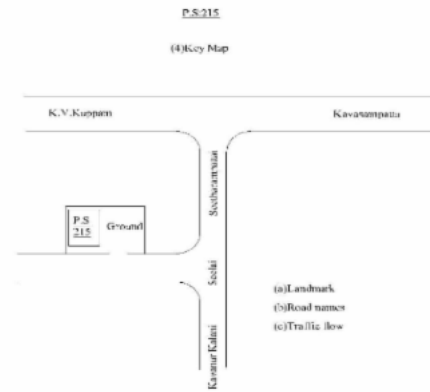

Key MAP View