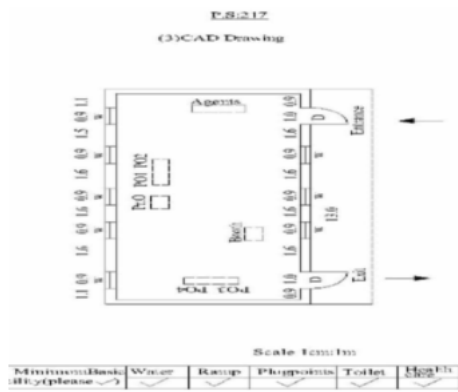

Google Map View

Polling Station Building Front View

Polling Station Front View

Cad View

Key MAP View

1 பெயர் : வடிவேலு தந்தை பெயர்: அருணாசலம் வீட்டு எண் : 1 வயது : 78 பாலினம் : ஆண்	KXZ1238245 Photo is available	2 பெயர் : கோட்டீஸ்வரன் தந்தை பெயர்: கணபதி வீட்டு எண் : 1 வயது : 41 பாலினம் : ஆண்	XBE0805051 Photo is available	3 பெயர் : சூரியபிரகாசம் தந்தை பெயர்: வேல்முருகன் வீட்டு எண் : 1 வயது : 39 பாலினம் : ஆண்	KXZ3463148 Photo is available
4 பெயர் : அமலா கணவர் பெயர்: சுரேஷ் வீட்டு எண் : 1 வயது : 34 பாலினம் : பெண்	XBE1702588 Photo is available	5 பெயர் : நிர்மல் குமார் தந்தை பெயர்: சதாநந்தம் வீட்டு எண் : 1 வயது : 29 பாலினம் : ஆண்	XBE0681064 Photo is available	6 பெயர் : சக்கரவர்தி தந்தை பெயர்: கோபால் வீட்டு எண் : 1 வயது : 28 பாலினம் : ஆண்	XBE0796813 Photo is available
7 பெயர் : அஸ்வினி தந்தை பெயர்: பழனி வீட்டு எண் : 1 வயது : 27 பாலினம் : பெண்	XBE0863977 Photo is available	8 பெயர் : அர்ச்சனா கணவர் பெயர்: சுந்தரமூர்த்தி வீட்டு எண் : 1 வயது : 26 பாலினம் : பெண்	XBE0951772 Photo is available	9 பெயர் : ஜெகதீசன் தந்தை பெயர்: சதானந்தம் வீட்டு எண் : 1-1-14 வயது : 28 பாலினம் : ஆண்	XBE0773622 Photo is available
10 பெயர் : அருண் குமார் தந்தை பெயர்: கண்ணபிரான் வீட்டு எண் : 1-4 வயது : 41 பாலினம் : ஆண்	KXZ3406477 Photo is available	11 பெயர் : சுந்தரி தந்தை பெயர்: தணிகைவாசன் வீட்டு எண் : 1-5 வயது : 40 பாலினம் : பெண்	XBE0067348 Photo is available	12 பெயர் : மனோகரன் தந்தை பெயர்: சந்திரா வீட்டு எண் : 1-8-1 வயது : 52 பாலினம் : ஆண்	XBE0731240 Photo is available
13 பெயர் : ஹேமந்த்ராஜ் தந்தை பெயர்: தண்டபாணி வீட்டு எண் : 1/11 வயது : 26 பாலினம் : ஆண்	XBE0873976 Photo is available	14 பெயர் : லக்ஷ்மி கணவர் பெயர்: கண்ணியப்பன் வீட்டு எண் : 1/11 வயது : 26 பாலினம் : பெண்	XBE1869635 Photo is available	15 பெயர் : சுப்பிரமணி தந்தை பெயர்: கண்ணையன் வீட்டு எண் : 1-12 வயது : 73 பாலினம் : ஆண்	XBE0598078 Photo is available
16 பெயர் : கோகுல் ஏம தாயின் பெயர்: வித்யா ஏம வீட்டு எண் : 1/12 வயது : 23 பாலினம் : ஆண்	XBE1811462 Photo is available	17 பெயர் : வெண்ணிலா கணவர் பெயர்: பழனி வீட்டு எண் : 1-13 வயது : 56 பாலினம் : பெண்	XBE0067330 Photo is available	18 பெயர் : சதிஸ்குமார் தந்தை பெயர்: ரகுநாதன் வீட்டு எண் : 1-13 வயது : 39 பாலினம் : ஆண்	XBE0375212 Photo is available
19 பெயர் : அபர்ணா கணவர் பெயர்: விக்னேஷ் வீட்டு எண் : 1/13ஏ வயது : 26 பாலினம் : பெண்	XBE2032076 Photo is available	20 பெயர் : ஜெயந்தி கணவர் பெயர்: குமரகுரு வீட்டு எண் : 1-14 வயது : 51 பாலினம் : பெண்	KXZ3406469 Photo is available	21 பெயர் : பாலாஜி தந்தை பெயர்: ஜனார்த்தனம் வீட்டு எண் : 1-14 வயது : 36 பாலினம் : ஆண்	XBE0242149 Photo is available
22 பெயர் : சுரேஷ்பாபு தந்தை பெயர்: ஜனார்த்தனம் வீட்டு எண் : 1-14 வயது : 34 பாலினம் : ஆண்	XBE0242180 Photo is available	23 பெயர் : லாவண்யா கணவர் பெயர்: பாலாஜி வீட்டு எண் : 1/14 வயது : 30 பாலினம் : பெண்	RST0759878 Photo is available	24 பெயர் : பிரவீண் பாபு தந்தை பெயர்: குமரகுரு வீட்டு எண் : 1/14 வயது : 27 பாலினம் : ஆண்	XBE1772037 Photo is available
25 பெயர் : கபிலன் தந்தை பெயர்: குமரகுரு வீட்டு எண் : 1/14 வயது : 23 பாலினம் : ஆண்	XBE1774116 Photo is available	26 பெயர் : பாலன் தந்தை பெயர்: கணேசன் வீட்டு எண் : 1-16 வயது : 51 பாலினம் : ஆண்	XBE0067322 Photo is available	27 பெயர் : உமா கணவர் பெயர்: மனோகரன் வீட்டு எண் : 1-16 வயது : 49 பாலினம் : பெண்	XBE0067314 Photo is available
28 பெயர் : சியாமளா தந்தை பெயர்: ராஜேந்திரன் வீட்டு எண் : 1-18 வயது : 28 பாலினம் : பெண்	XBE0773754 Photo is available	29 பெயர் : கோபிநாதன் தந்தை பெயர்: விஸ்வநாதன் வீட்டு எண் : 1-21 வயது : 46 பாலினம் : ஆண்	XBE0098392 Photo is available	30 பெயர் : தினேஷ் குமார் தந்தை பெயர்: ரவிச்சந்திரன் வீட்டு எண் : 1-21 வயது : 27 பாலினம் : ஆண்	XBE0868802 Photo is available