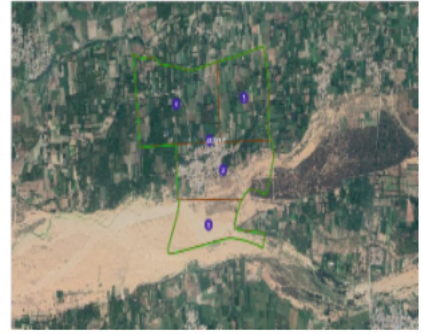

Google Map View