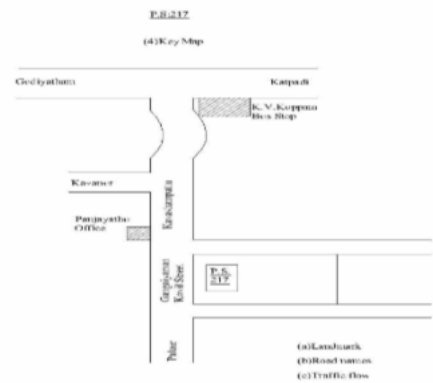

Google Map View

Polling Station Building Front View

Polling Station Front View

Cad View

Key MAP View

1 பெயர் : வடிவேலு தந்தை பெயர்: அருணாசலம் வீட்டு எண் : 1 வயது : 78 பாலினம் : ஆண்	KXZ1238245 Photo is available	2 பெயர் : கோட்டீஸ்வரன் தந்தை பெயர்: கணபதி வீட்டு எண் : 1 வயது : 41 பாலினம் : ஆண்	XBE0805051 Photo is available	3 பெயர் : சூரியபிரகாசம் தந்தை பெயர்: வேல்முருகன் வீட்டு எண் : 1 வயது : 39 பாலினம் : ஆண்	KXZ3463148 Photo is available
4 பெயர் : அமலா கணவர் பெயர்: சுரேஷ் வீட்டு எண் : 1 வயது : 34 பாலினம் : பெண்	XBE1702588 Photo is available	5 பெயர் : நிர்மல் குமார் தந்தை பெயர்: சதாநந்தம் வீட்டு எண் : 1 வயது : 29 பாலினம் : ஆண்	XBE0681064 Photo is available	6 பெயர் : சக்கரவர்தி தந்தை பெயர்: கோபால் வீட்டு எண் : 1 வயது : 28 பாலினம் : ஆண்	XBE0796813 Photo is available
7 பெயர் : அஸ்வினி தந்தை பெயர்: பழனி வீட்டு எண் : 1 வயது : 27 பாலினம் : பெண்	XBE0863977 Photo is available	8 பெயர் : அர்ச்சனா கணவர் பெயர்: சுந்தரமூர்த்தி வீட்டு எண் : 1 வயது : 26 பாலினம் : பெண்	XBE0951772 Photo is available	9 பெயர் : ஜெகதீசன் தந்தை பெயர்: சதானந்தம் வீட்டு எண் : 1-1-14 வயது : 28 பாலினம் : ஆண்	XBE0773622 Photo is available
10 பெயர் : அருண் குமார் தந்தை பெயர்: கண்ணபிரான் வீட்டு எண் : 1-4 வயது : 41 பாலினம் : ஆண்	KXZ3406477 Photo is available	11 பெயர் : சுந்தரி தந்தை பெயர்: தணிகைவாசன் வீட்டு எண் : 1-5 வயது : 40 பாலினம் : பெண்	XBE0067348 Photo is available	12 பெயர் : மனோகரன் தந்தை பெயர்: சந்திரா வீட்டு எண் : 1-8-1 வயது : 52 பாலினம் : ஆண்	XBE0731240 Photo is available
13 பெயர் : ஹேமந்த்ராஜ் தந்தை பெயர்: தண்டபாணி வீட்டு எண் : 1/11 வயது : 26 பாலினம் : ஆண்	XBE0873976 Photo is available	14 பெயர் : லக்ஷ்மி கணவர் பெயர்: கண்ணியப்பன் வீட்டு எண் : 1/11 வயது : 26 பாலினம் : பெண்	XBE1869635 Photo is available	15 பெயர் : சுப்பிரமணி தந்தை பெயர்: கண்ணையன் வீட்டு எண் : 1-12 வயது : 73 பாலினம் : ஆண்	XBE0598078 Photo is available
16 பெயர் : கோகுல் ஏம தாயின் பெயர்: வித்யா ஏம வீட்டு எண் : 1/12 வயது : 23 பாலினம் : ஆண்	XBE1811462 Photo is available	17 பெயர் : வெண்ணிலா கணவர் பெயர்: பழனி வீட்டு எண் : 1-13 வயது : 56 பாலினம் : பெண்	XBE0067330 Photo is available	18 பெயர் : சதிஸ்குமார் தந்தை பெயர்: ரகுநாதன் வீட்டு எண் : 1-13 வயது : 39 பாலினம் : ஆண்	XBE0375212 Photo is available
19 பெயர் : அபர்ணா கணவர் பெயர்: விக்னேஷ் வீட்டு எண் : 1/13ஏ வயது : 26 பாலினம் : பெண்	XBE2032076 Photo is available	20 பெயர் : ஜெயந்தி கணவர் பெயர்: குமரகுரு வீட்டு எண் : 1-14 வயது : 51 பாலினம் : பெண்	KXZ3406469 Photo is available	21 பெயர் : பாலாஜி தந்தை பெயர்: ஜனார்த்தனம் வீட்டு எண் : 1-14 வயது : 36 பாலினம் : ஆண்	XBE0242149 Photo is available
22 பெயர் : சுரேஷ்பாபு தந்தை பெயர்: ஜனார்த்தனம் வீட்டு எண் : 1-14 வயது : 34 பாலினம் : ஆண்	XBE0242180 Photo is available	23 பெயர் : லாவண்யா கணவர் பெயர்: பாலாஜி வீட்டு எண் : 1/14 வயது : 30 பாலினம் : பெண்	RST0759878 Photo is available	24 பெயர் : பிரவீண் பாபு தந்தை பெயர்: குமரகுரு வீட்டு எண் : 1/14 வயது : 27 பாலினம் : ஆண்	XBE1772037 Photo is available
25 பெயர் : கபிலன் தந்தை பெயர்: குமரகுரு வீட்டு எண் : 1/14 வயது : 23 பாலினம் : ஆண்	XBE1774116 Photo is available	26 பெயர் : பாலன் தந்தை பெயர்: கணேசன் வீட்டு எண் : 1-16 வயது : 51 பாலினம் : ஆண்	XBE0067322 Photo is available	27 பெயர் : உமா கணவர் பெயர்: மனோகரன் வீட்டு எண் : 1-16 வயது : 49 பாலினம் : பெண்	XBE0067314 Photo is available
28 பெயர் : சியாமளா தந்தை பெயர்: ராஜேந்திரன் வீட்டு எண் : 1-18 வயது : 28 பாலினம் : பெண்	XBE0773754 Photo is available	29 பெயர் : கோபிநாதன் தந்தை பெயர்: விஸ்வநாதன் வீட்டு எண் : 1-21 வயது : 46 பாலினம் : ஆண்	XBE0098392 Photo is available	30 பெயர் : தினேஷ் குமார் தந்தை பெயர்: ரவிச்சந்திரன் வீட்டு எண் : 1-21 வயது : 27 பாலினம் : ஆண்	XBE0868802 Photo is available