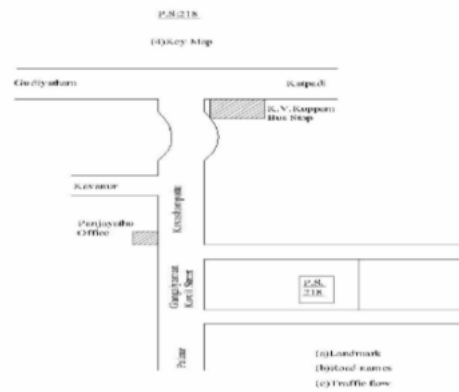

Key MAP View