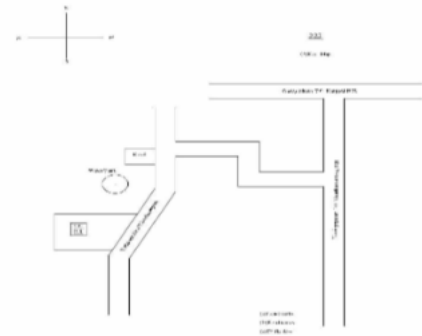

Key MAP View