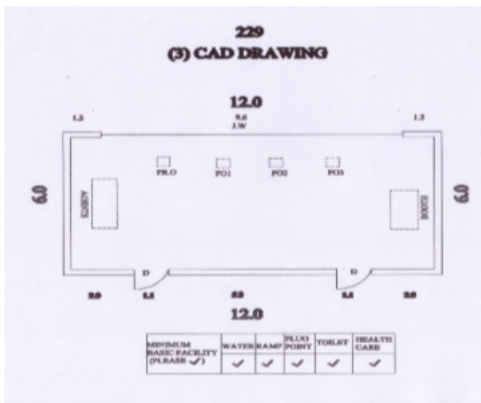

Google Map View

Polling Station Building Front View

Polling Station Front View

Cad View

Key MAP View

1 பெயர் : வரதராஜி தந்தை பெயர்: மாணிக்கம் வீட்டு எண் : 1 வயது : 82 பாலினம் : ஆண்	XBE1599992 Photo is available	2 பெயர் : ரோஸ் கணவர் பெயர்: வரதராஜி வீட்டு எண் : 1 வயது : 78 பாலினம் : பெண்	XBE1600006 Photo is available	3 பெயர் : ராணி கணவர் பெயர்: மணி வீட்டு எண் : 1 வயது : 62 பாலினம் : பெண்	XBE0882548 Photo is available
4 பெயர் : முருகன் தந்தை பெயர்: கோவிந்தசாமி வீட்டு எண் : 1 வயது : 59 பாலினம் : ஆண்	XBE1748904 Photo is available	5 பெயர் : ரோஸ் கணவர் பெயர்: நாகராஜன் வீட்டு எண் : 1 வயது : 55 பாலினம் : பெண்	XBE0647891 Photo is available	6 பெயர் : முனிவேல் தந்தை பெயர்: வரதராஜி வீட்டு எண் : 1 வயது : 54 பாலினம் : ஆண்	XBE1600014 Photo is available
7 பெயர் : பொற்கொடி தந்தை பெயர்: கணேசன் வீட்டு எண் : 1 வயது : 54 பாலினம் : ஆண்	XBE1600022 Photo is available	8 பெயர் : சாவித்திரி கணவர் பெயர்: காசி வீட்டு எண் : 1 வயது : 54 பாலினம் : பெண்	XBE0372524 Photo is available	9 பெயர் : முருகன் தந்தை பெயர்: முனுசாமி வீட்டு எண் : 1 வயது : 51 பாலினம் : ஆண்	XBE0647982 Photo is available
10 பெயர் : மஞ்சு கணவர் பெயர்: பொற்கொடி வீட்டு எண் : 1 வயது : 48 பாலினம் : பெண்	KXZ2755890 Photo is available	11 பெயர் : விமலா கணவர் பெயர்: குருசாமி வீட்டு எண் : 1 வயது : 48 பாலினம் : பெண்	XBE0599035 Photo is available	12 பெயர் : குருசாமி தந்தை பெயர்: முனிசாமி வீட்டு எண் : 1 வயது : 46 பாலினம் : ஆண்	XBE0598953 Photo is available
13 பெயர் : மல்லிகா கணவர் பெயர்: வெங்கடேசன் வீட்டு எண் : 1 வயது : 45 பாலினம் : பெண்	XBE0724435 Photo is available	14 பெயர் : பாஸ்கர் தந்தை பெயர்: ஜெயபால் வீட்டு எண் : 1 வயது : 45 பாலினம் : ஆண்	XBE0955880 Photo is available	15 பெயர் : செந்தில்குமார் தந்தை பெயர்: ராஜேந்திரன் வீட்டு எண் : 1 வயது : 44 பாலினம் : ஆண்	XBE0648071 Photo is available
16 பெயர் : கவிதா கணவர் பெயர்: முருகன் வீட்டு எண் : 1 வயது : 44 பாலினம் : பெண்	XBE2023307 Photo is available	17 பெயர் : கலைவாணி கணவர் பெயர்: பாண்டிரங்கன் வீட்டு எண் : 1 வயது : 41 பாலினம் : பெண்	XBE0244251 Photo is available	18 பெயர் : மீனா கணவர் பெயர்: காசி வீட்டு எண் : 1 வயது : 40 பாலினம் : பெண்	XBE0306779 Photo is available
19 பெயர் : தரணிதரன் தந்தை பெயர்: துரைசாமி வீட்டு எண் : 1 வயது : 40 பாலினம் : ஆண்	XBE0306738 Photo is available	20 பெயர் : பிரீத்தி சிவ கணவர் பெயர்: சிவ ம் வீட்டு எண் : 1 வயது : 40 பாலினம் : பெண்	XBE2091247 Photo is available	21 பெயர் : சங்கீதா கணவர் பெயர்: ஜெயபால் வீட்டு எண் : 1 வயது : 39 பாலினம் : பெண்	XBE0955815 Photo is available
22 பெயர் : நித்யா கணவர் பெயர்: தமிழ் தென்றல் வீட்டு எண் : 1 வயது : 38 பாலினம் : பெண்	XBE0460725 Photo is available	23 பெயர் : அனிதா தந்தை பெயர்: தாமோதிரன் வீட்டு எண் : 1 வயது : 36 பாலினம் : பெண்	XBE0471011 Photo is available	24 பெயர் : சுக்தா கணவர் பெயர்: சண்முகம் வீட்டு எண் : 1 வயது : 36 பாலினம் : பெண்	XBE0647925 Photo is available
25 பெயர் : தாமரைசெல்வி கணவர் பெயர்: குமார் வீட்டு எண் : 1 வயது : 35 பாலினம் : பெண்	XBE0647883 Photo is available	S 26 பெயர் : கார்த்திக் தந்தை பெயர்: வீராசாமி வீட்டு எண் : 1 வயது : 35 பாலினம் : ஆண்	XBE0306803 Photo is available	27 பெயர் : சரத்குமார் தந்தை பெயர்: சம்பத் வீட்டு எண் : 1 வயது : 34 பாலினம் : ஆண்	XBE0372565 Photo is available
28 பெயர் : தினேஷ்குமார் தந்தை பெயர்: அருணாச்சலம் வீட்டு எண் : 1 வயது : 34 பாலினம் : ஆண்	XBE0306787 Photo is available	29 பெயர் : நிர்மலா தந்தை பெயர்: சேட்டு வீட்டு எண் : 1 வயது : 34 பாலினம் : பெண்	XBE0955849 Photo is available	30 பெயர் : சசிகுமார் தந்தை பெயர்: சின்னதுரை வீட்டு எண் : 1 வயது : 33 பாலினம் : ஆண்	XBE0647966 Photo is available