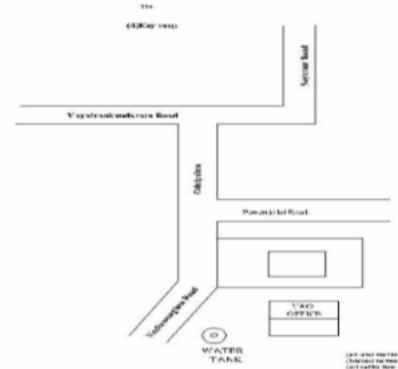

Key MAP View