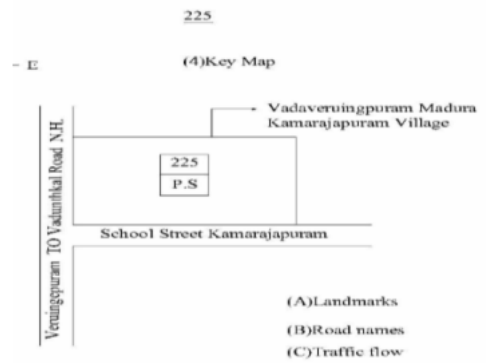

Google Map View

Polling Station Building Front View

Polling Station Front View

Cad View

Key MAP View

1	XBE0774810	பெயர் : வசந்தா தந்தை பெயர்: வேலு வீட்டு எண் : 1 வயது : 73 பாலினம் : ஆண்	Photo is available	#2 2	XBE0370577	பெயர் : த சந்திரமூர்த்தி தந்தை பெயர்: தங்கராஜி வீட்டு எண் : 1 வயது : 53 பாலினம் : ஆண்	Photo is available	S2 3	XBE0774653	பெயர் : மாரகபந்து கணவர் பெயர்: சருட்டைமுப்பர் வீட்டு எண் : 1 வயது : 48 பாலினம் : பெண்	Photo is available
4	XBE0245068	பெயர் : லீலா கணவர் பெயர்: மாயகிருஷ்ணன் வீட்டு எண் : 1 வயது : 43 பாலினம் : பெண்	Photo is available	5	XBE0599639	பெயர் : கங்கா கணவர் பெயர்: சங்கர் வீட்டு எண் : 1 வயது : 42 பாலினம் : பெண்	Photo is available	6	XBE0599662	பெயர் : நிரோஷா தந்தை பெயர்: இளங்கோவன் வீட்டு எண் : 1 வயது : 41 பாலினம் : ஆண்	Photo is available
7	XBE0370593	பெயர் : ரேகா தந்தை பெயர்: சந்திரசேகரன் வீட்டு எண் : 1 வயது : 40 பாலினம் : பெண்	Photo is available	8	XBE0774851	பெயர் : விஜி தந்தை பெயர்: ராஜாமணி வீட்டு எண் : 1 வயது : 40 பாலினம் : மூன்றாம் பாலினம்	Photo is available	9	XBE0370841	பெயர் : சூரியா கணவர் பெயர்: விஜியன் வீட்டு எண் : 1 வயது : 39 பாலினம் : பெண்	Photo is available
10	XBE0959239	பெயர் : விமலா தந்தை பெயர்: இளங்கோவன் வீட்டு எண் : 1 வயது : 39 பாலினம் : பெண்	Photo is available	11	XBE1873785	பெயர் : சிலம்பரசன் வெ தந்தை பெயர்: வெங்கடேசன் வீட்டு எண் : 1 வயது : 39 பாலினம் : ஆண்	Photo is available	12	XBE0774836	பெயர் : மெர்சி கணவர் பெயர்: குமார் வீட்டு எண் : 1 வயது : 38 பாலினம் : பெண்	Photo is available
13	XBE0774794	பெயர் : ஜெயகுமாரி தந்தை பெயர்: விஜயகாந்த் வீட்டு எண் : 1 வயது : 38 பாலினம் : பெண்	Photo is available	14	XBE0654004	பெயர் : ராஜேஷ் குமார் தந்தை பெயர்: ரவி வீட்டு எண் : 1 வயது : 38 பாலினம் : ஆண்	Photo is available	15	XBE0245217	பெயர் : விஜயன் தந்தை பெயர்: யாக்கோபு வீட்டு எண் : 1 வயது : 37 பாலினம் : ஆண்	Photo is available
16	XBE0244954	பெயர் : சரணராஜ் தந்தை பெயர்: சேகர் வீட்டு எண் : 1 வயது : 37 பாலினம் : ஆண்	Photo is available	17	XBE0774844	பெயர் : கலைவாணி கணவர் பெயர்: ரகு வீட்டு எண் : 1 வயது : 36 பாலினம் : பெண்	Photo is available	18	XBE0599621	பெயர் : ராஜலட்சுமி கணவர் பெயர்: சத்யா வீட்டு எண் : 1 வயது : 36 பாலினம் : பெண்	Photo is available
19	XBE1821784	பெயர் : சி அருணா குமரி கணவர் பெயர்: சிலம்பரசன் வீட்டு எண் : 1 வயது : 35 பாலினம் : பெண்	Photo is available	20	XBE0370445	பெயர் : செளந்தர்ராஜன் தந்தை பெயர்: பாஸ்கரன் வீட்டு எண் : 1 வயது : 34 பாலினம் : ஆண்	Photo is available	21	XBE0289983	பெயர் : பாலசந்தர் தந்தை பெயர்: பாஸ்கரன் மு வீட்டு எண் : 1 வயது : 34 பாலினம் : ஆண்	Photo is available
22	XBE0599787	பெயர் : சந்தோஷினி தந்தை பெயர்: சம்பத் வீட்டு எண் : 1 வயது : 34 பாலினம் : மூன்றாம் பாலினம்	Photo is available	23	XBE0803254	பெயர் : கலையரசி கணவர் பெயர்: ராஜேஷ் வீட்டு எண் : 1 வயது : 33 பாலினம் : பெண்	Photo is available	24	XBE0370510	பெயர் : பாலாஜி தந்தை பெயர்: சாமி வீட்டு எண் : 1 வயது : 33 பாலினம் : ஆண்	Photo is available
25	XBE0289975	பெயர் : திவ்யா தந்தை பெயர்: முருகேசன் வீட்டு எண் : 1 வயது : 33 பாலினம் : பெண்	Photo is available	26	XBE0370569	பெயர் : ஜெகதீஷ் தந்தை பெயர்: முருகன் வீட்டு எண் : 1 வயது : 33 பாலினம் : ஆண்	Photo is available	27	XBE0290064	பெயர் : ராஜேஷ்குமார் தந்தை பெயர்: வெங்கடேசன் வீட்டு எண் : 1 வயது : 33 பாலினம் : ஆண்	Photo is available
28	XBE0370825	பெயர் : பாலு தந்தை பெயர்: பாஸ்கரன் வீட்டு எண் : 1 வயது : 32 பாலினம் : ஆண்	Photo is available	29	XBE0599597	பெயர் : சோனியா தந்தை பெயர்: மூர்த்தி வீட்டு எண் : 1 வயது : 32 பாலினம் : பெண்	Photo is available	30	XBE0470500	பெயர் : ரஞ்சித்குமார் தந்தை பெயர்: சந்திரம் வீட்டு எண் : 1 வயது : 32 பாலினம் : ஆண்	Photo is available