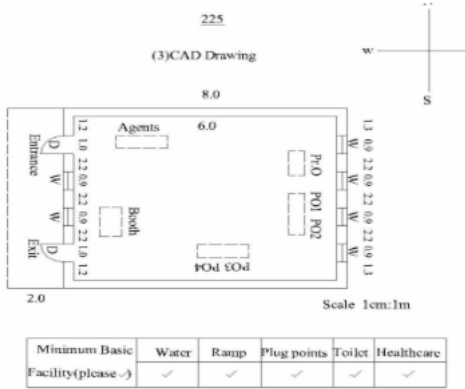

Google Map View

Polling Station Building Front View

Polling Station Front View

Cad View

Key MAP View

1	XBE0774810	பெயர் : வசந்தா தந்தை பெயர்: வேலு வீட்டு எண் : 1 வயது : 73 பாலினம் : ஆண்	Photo is available	#2 2	XBE0370577	பெயர் : த சந்திரமூர்த்தி தந்தை பெயர்: தங்கராஜி வீட்டு எண் : 1 வயது : 53 பாலினம் : ஆண்	Photo is available	S2 3	XBE0774653	பெயர் : மாரகபந்து கணவர் பெயர்: சருட்டைமுப்பர் வீட்டு எண் : 1 வயது : 48 பாலினம் : பெண்	Photo is available
4	XBE0245068	பெயர் : லீலா கணவர் பெயர்: மாயகிருஷ்ணன் வீட்டு எண் : 1 வயது : 43 பாலினம் : பெண்	Photo is available	5	XBE0599639	பெயர் : கங்கா கணவர் பெயர்: சங்கர் வீட்டு எண் : 1 வயது : 42 பாலினம் : பெண்	Photo is available	6	XBE0599662	பெயர் : நிரோஷா தந்தை பெயர்: இளங்கோவன் வீட்டு எண் : 1 வயது : 41 பாலினம் : ஆண்	Photo is available
7	XBE0370593	பெயர் : ரேகா தந்தை பெயர்: சந்திரசேகரன் வீட்டு எண் : 1 வயது : 40 பாலினம் : பெண்	Photo is available	8	XBE0774851	பெயர் : விஜி தந்தை பெயர்: ராஜாமணி வீட்டு எண் : 1 வயது : 40 பாலினம் : மூன்றாம் பாலினம்	Photo is available	9	XBE0370841	பெயர் : சூரியா கணவர் பெயர்: விஜியன் வீட்டு எண் : 1 வயது : 39 பாலினம் : பெண்	Photo is available
10	XBE0959239	பெயர் : விமலா தந்தை பெயர்: இளங்கோவன் வீட்டு எண் : 1 வயது : 39 பாலினம் : பெண்	Photo is available	11	XBE1873785	பெயர் : சிலம்பரசன் வெ தந்தை பெயர்: வெங்கடேசன் வீட்டு எண் : 1 வயது : 39 பாலினம் : ஆண்	Photo is available	12	XBE0774836	பெயர் : மெர்சி கணவர் பெயர்: குமார் வீட்டு எண் : 1 வயது : 38 பாலினம் : பெண்	Photo is available
13	XBE0774794	பெயர் : ஜெயகுமாரி தந்தை பெயர்: விஜயகாந்த் வீட்டு எண் : 1 வயது : 38 பாலினம் : பெண்	Photo is available	14	XBE0654004	பெயர் : ராஜேஷ் குமார் தந்தை பெயர்: ரவி வீட்டு எண் : 1 வயது : 38 பாலினம் : ஆண்	Photo is available	15	XBE0245217	பெயர் : விஜயன் தந்தை பெயர்: யாக்கோபு வீட்டு எண் : 1 வயது : 37 பாலினம் : ஆண்	Photo is available
16	XBE0244954	பெயர் : சரணராஜ் தந்தை பெயர்: சேகர் வீட்டு எண் : 1 வயது : 37 பாலினம் : ஆண்	Photo is available	17	XBE0774844	பெயர் : கலைவாணி கணவர் பெயர்: ரகு வீட்டு எண் : 1 வயது : 36 பாலினம் : பெண்	Photo is available	18	XBE0599621	பெயர் : ராஜலட்சுமி கணவர் பெயர்: சத்யா வீட்டு எண் : 1 வயது : 36 பாலினம் : பெண்	Photo is available
19	XBE1821784	பெயர் : சி அருணா குமரி கணவர் பெயர்: சிலம்பரசன் வீட்டு எண் : 1 வயது : 35 பாலினம் : பெண்	Photo is available	20	XBE0370445	பெயர் : செளந்தர்ராஜன் தந்தை பெயர்: பாஸ்கரன் வீட்டு எண் : 1 வயது : 34 பாலினம் : ஆண்	Photo is available	21	XBE0289983	பெயர் : பாலசந்தர் தந்தை பெயர்: பாஸ்கரன் மு வீட்டு எண் : 1 வயது : 34 பாலினம் : ஆண்	Photo is available
22	XBE0599787	பெயர் : சந்தோஷினி தந்தை பெயர்: சம்பத் வீட்டு எண் : 1 வயது : 34 பாலினம் : மூன்றாம் பாலினம்	Photo is available	23	XBE0803254	பெயர் : கலையரசி கணவர் பெயர்: ராஜேஷ் வீட்டு எண் : 1 வயது : 33 பாலினம் : பெண்	Photo is available	24	XBE0370510	பெயர் : பாலாஜி தந்தை பெயர்: சாமி வீட்டு எண் : 1 வயது : 33 பாலினம் : ஆண்	Photo is available
25	XBE0289975	பெயர் : திவ்யா தந்தை பெயர்: முருகேசன் வீட்டு எண் : 1 வயது : 33 பாலினம் : பெண்	Photo is available	26	XBE0370569	பெயர் : ஜெகதீஷ் தந்தை பெயர்: முருகன் வீட்டு எண் : 1 வயது : 33 பாலினம் : ஆண்	Photo is available	27	XBE0290064	பெயர் : ராஜேஷ்குமார் தந்தை பெயர்: வெங்கடேசன் வீட்டு எண் : 1 வயது : 33 பாலினம் : ஆண்	Photo is available
28	XBE0370825	பெயர் : பாலு தந்தை பெயர்: பாஸ்கரன் வீட்டு எண் : 1 வயது : 32 பாலினம் : ஆண்	Photo is available	29	XBE0599597	பெயர் : சோனியா தந்தை பெயர்: மூர்த்தி வீட்டு எண் : 1 வயது : 32 பாலினம் : பெண்	Photo is available	30	XBE0470500	பெயர் : ரஞ்சித்குமார் தந்தை பெயர்: சந்திரம் வீட்டு எண் : 1 வயது : 32 பாலினம் : ஆண்	Photo is available