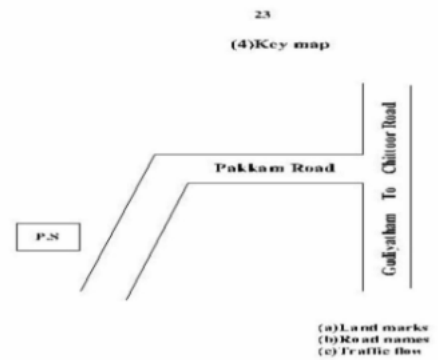

Cad View

Key MAP View