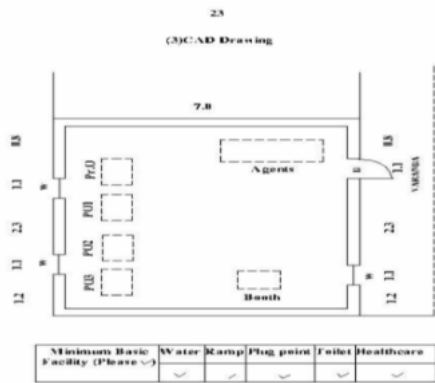

Google Map View

Polling Station Building Front View

Polling Station Front View

Cad View

Key MAP View

1 பெயர் : கோட்டேஸ்வரி கணவர் பெயர் : தமிழ்செல்வன் வீட்டு எண் : 0 வயது : 40 பாலினம் : பெண் Photo is available	XBE1013325	2 பெயர் : பவானி கணவர் பெயர் : லோகேஷ் வீட்டு எண் : 00 வயது : 39 பாலினம் : பெண் Photo is available	XBE0992693	3 பெயர் : குமுதா தந்தை பெயர் : சோமசுந்தரம் வீட்டு எண் : 00 வயது : 27 பாலினம் : பெண் Photo is available	XBE1816610
4 பெயர் : கணபதி தமிழ்செல்வன் த தந்தை பெயர் : தமிழ்செல்வன் வீட்டு எண் : 0 வயது : 20 பாலினம் : ஆண் Photo is available	XBE2017424	5 பெயர் : உதயகுமார் தந்தை பெயர் : லக்ஷ்மன் வீட்டு எண் : 1 வயது : 61 பாலினம் : ஆண் Photo is available	XBE1737345	6 பெயர் : வெங்கடேசன் தந்தை பெயர் : கண்ணன் வீட்டு எண் : 1 வயது : 56 பாலினம் : ஆண் Photo is available	XBE0184697
7 பெயர் : சாந்தி கணவர் பெயர் : பொன்னுசாமி வீட்டு எண் : 1 வயது : 52 பாலினம் : பெண் Photo is available	XBE0372755	8 பெயர் : பிரேமா கணவர் பெயர் : வெங்கடேசன் வீட்டு எண் : 1 வயது : 50 பாலினம் : பெண் Photo is available	XBE0184663	9 பெயர் : வேணு கணவர் பெயர் : ராஜாபதுர் வீட்டு எண் : 01 வயது : 46 பாலினம் : பெண் Photo is available	XBE1860436
10 பெயர் : சாந்தி கணவர் பெயர் : பாபு வீட்டு எண் : 1 வயது : 45 பாலினம் : பெண் Photo is available	XBE0184606	11 பெயர் : தட்சிணாமூர்த்தி தந்தை பெயர் : ரங்கநாயகலு நாயுடு வீட்டு எண் : 1 வயது : 45 பாலினம் : ஆண் Photo is available	XBE0608935	12 பெயர் : மகாலட்சுமி கணவர் பெயர் : பிரபு வீட்டு எண் : 1 வயது : 44 பாலினம் : பெண் Photo is available	XBE0184713
13 பெயர் : கோகிலா கணவர் பெயர் : செளந்தராஜன் வீட்டு எண் : 1 வயது : 44 பாலினம் : பெண் Photo is available	XBE0310524	14 பெயர் : தவமணி தந்தை பெயர் : சுப்பிரமணி வீட்டு எண் : 01 வயது : 43 பாலினம் : ஆண் Photo is available	XBE1860584	# 15 பெயர் : க மோகனசுந்தரி கணவர் பெயர் : கார்த்திகேயன் வீட்டு எண் : 1 வயது : 39 பாலினம் : பெண் Photo is available	XBE0184671
16 பெயர் : சவிதா கணவர் பெயர் : தட்சணாமூர்த்தி வீட்டு எண் : 1 வயது : 40 பாலினம் : பெண் Photo is available	XBE0608919	S 17 பெயர் : அனிதா கணவர் பெயர் : குமாரன் வீட்டு எண் : 1 வயது : 39 பாலினம் : பெண் DELETED Photo is available	XBE0184648	18 பெயர் : கீதா கணவர் பெயர் : ராமசாமி வீட்டு எண் : 1 வயது : 39 பாலினம் : பெண் Photo is available	XBE1860402
19 பெயர் : பவித்ரா கணவர் பெயர் : விநாயகம் வீட்டு எண் : 1 வயது : 38 பாலினம் : பெண் Photo is available	XBE0784231	20 பெயர் : சுகாதர் தந்தை பெயர் : சேகர் வீட்டு எண் : 1 வயது : 37 பாலினம் : ஆண் Photo is available	XBE0310409	21 பெயர் : சிதம்பரம் தந்தை பெயர் : முருகன் வீட்டு எண் : 1 வயது : 36 பாலினம் : ஆண் Photo is available	XBE0310391
22 பெயர் : அஜித்குமார் தந்தை பெயர் : சீனிவாசன் வீட்டு எண் : 1 வயது : 35 பாலினம் : ஆண் Photo is available	XBE0310581	23 பெயர் : சரஸ்வதி கணவர் பெயர் : தயாநிதி வீட்டு எண் : 01 வயது : 35 பாலினம் : பெண் Photo is available	XBE1860360	24 பெயர் : பூலட்சுமி கணவர் பெயர் : குபேந்திரன் வீட்டு எண் : 1 வயது : 34 பாலினம் : பெண் Photo is available	XBE0749150
25 பெயர் : செளந்தரி கணவர் பெயர் : ஆனந்தன் வீட்டு எண் : 1 வயது : 34 பாலினம் : பெண் Photo is available	XBE0310532	26 பெயர் : ரீடா கணவர் பெயர் : சுரேஷ் வீட்டு எண் : 01 வயது : 33 பாலினம் : பெண் Photo is available	XBE1860337	27 பெயர் : இராஜேஷ் தந்தை பெயர் : மொகிலியப்பன் வீட்டு எண் : 1 வயது : 32 பாலினம் : ஆண் Photo is available	XBE0454512
28 பெயர் : சரஸ்வதி தந்தை பெயர் : உலகநாதன் வீட்டு எண் : 1 வயது : 31 பாலினம் : பெண் Photo is available	XBE0811695	29 பெயர் : ரேவதி தந்தை பெயர் : சங்கர் வீட்டு எண் : 1 வயது : 31 பாலினம் : பெண் Photo is available	XBE0784173	30 பெயர் : பாஸ்கர் தந்தை பெயர் : திவாகர் வீட்டு எண் : 1 வயது : 31 பாலினம் : ஆண் Photo is available	XBE0608943