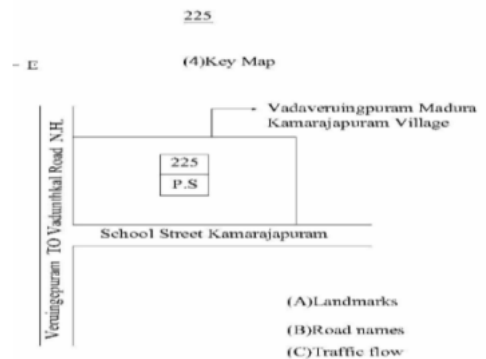

Polling Station Front View

Cad View

Minimum Basic Facility(please -)	Water	Ramp	Plug points	Toilet	Healthcare
	✓	✓	✓	✓	✓

Key MAP View

1 பெயர் : பாலகிருஷ்ணன் தந்தை பெயர்: ரங்கசாமி வீட்டு எண் : 1 வயது : 53 பாலினம் : ஆண்	XBE0797506 Photo is available	2 பெயர் : யமுனா கணவர் பெயர்: மகேஷ் வீட்டு எண் : 1 வயது : 53 பாலினம் : பெண்	XBE0803304 Photo is available	3 பெயர் : ஜீவரத்தினம் தந்தை பெயர்: சுந்தரேசன் வீட்டு எண் : 1 வயது : 53 பாலினம் : ஆண்	XBE0290007 Photo is available
4 பெயர் : தர்மராஜ் தந்தை பெயர்: முருகேசன் வீட்டு எண் : 1 வயது : 46 பாலினம் : ஆண்	XBE0245167 Photo is available	5 பெயர் : பத்மாவதி கணவர் பெயர்: நந்தன் குமார் வீட்டு எண் : 1 வயது : 46 பாலினம் : பெண்	XBE0348078 Photo is available	6 பெயர் : தேவி கணவர் பெயர்: பழனிசாமி வீட்டு எண் : 1 வயது : 46 பாலினம் : பெண்	XBE0245076 Photo is available
7 பெயர் : தேன்மொழி கணவர் பெயர்: கோபி வீட்டு எண் : 1 வயது : 45 பாலினம் : பெண்	XBE0290023 Photo is available	8 பெயர் : உமாமகேஸ்வரி ப கணவர் பெயர்: தர்மராஜ் வீட்டு எண் : 1 வயது : 44 பாலினம் : பெண்	XBE0245050 Photo is available	9 பெயர் : கோபி தந்தை பெயர்: முருகேசன் வீட்டு எண் : 1 வயது : 43 பாலினம் : ஆண்	XBE0244798 Photo is available
10 பெயர் : சரஸ்வதி தந்தை பெயர்: கண்ணன் வீட்டு எண் : 1 வயது : 43 பாலினம் : பெண்	XBE0348060 Photo is available	11 பெயர் : இளவரசி கணவர் பெயர்: மார்கபந்து வீட்டு எண் : 1 வயது : 43 பாலினம் : பெண்	XBE0774687 Photo is available	12 பெயர் : நிர்மலா கணவர் பெயர்: ஜீவரத்தினம் வீட்டு எண் : 1 வயது : 42 பாலினம் : பெண்	XBE0244731 Photo is available
13 பெயர் : சத்யா கணவர் பெயர்: விநாயகம் வீட்டு எண் : 1 வயது : 41 பாலினம் : பெண்	XBE0245191 Photo is available	14 பெயர் : சூதா கணவர் பெயர்: தாமோதரன் வீட்டு எண் : 1 வயது : 41 பாலினம் : பெண்	XBE0290056 Photo is available	15 பெயர் : வெங்கடேசன் தந்தை பெயர்: சுப்பிரமணி வீட்டு எண் : 1 வயது : 40 பாலினம் : ஆண்	XBE0290031 Photo is available
16 பெயர் : விஜயகாந்த் தந்தை பெயர்: செல்வம் வீட்டு எண் : 1 வயது : 39 பாலினம் : ஆண்	XBE0245126 Photo is available	17 பெயர் : ஜீவா கணவர் பெயர்: ரமேஷ் வீட்டு எண் : 1 வயது : 39 பாலினம் : பெண்	XBE0348029 Photo is available	18 பெயர் : கலைச்செல்வி கணவர் பெயர்: கணேசன் வீட்டு எண் : 1 வயது : 39 பாலினம் : பெண்	XBE0370932 Photo is available
19 பெயர் : கோமதவள்ளி கணவர் பெயர்: பாலகிருஷ்ணன் வீட்டு எண் : 1 வயது : 38 பாலினம் : பெண்	XBE0245134 Photo is available	20 பெயர் : பூங்கொடி கணவர் பெயர்: விஜயகாந்த் வீட்டு எண் : 1 வயது : 38 பாலினம் : பெண்	XBE0245019 Photo is available	21 பெயர் : பிரகாஷ் தந்தை பெயர்: மாரி வீட்டு எண் : 1 வயது : 36 பாலினம் : ஆண்	XBE0244962 Photo is available
22 பெயர் : கோமதி கணவர் பெயர்: கோபி வீட்டு எண் : 1 வயது : 36 பாலினம் : பெண்	XBE0245043 Photo is available	23 பெயர் : மாலதி கணவர் பெயர்: மோகன்பாபு வீட்டு எண் : 1 வயது : 36 பாலினம் : பெண்	XBE0290072 Photo is available	24 பெயர் : துர்கா கணவர் பெயர்: சசிகுமார் வீட்டு எண் : 1 வயது : 35 பாலினம் : பெண்	XBE0244749 Photo is available
S 25 பெயர் : அசோக்குமார் தந்தை பெயர்: சுந்தரம் வீட்டு எண் : 1 வயது : 35 பாலினம் : ஆண்	XBE0470492 Photo is available	26 பெயர் : ஜெயலலிதா கணவர் பெயர்: பாலகிருஷ்ணன் வீட்டு எண் : 1 வயது : 35 பாலினம் : பெண்	XBE0953968 Photo is available	27 பெயர் : மணிகண்டன் தந்தை பெயர்: வேலு வீட்டு எண் : 1 வயது : 34 பாலினம் : ஆண்	XBE0245027 Photo is available
28 பெயர் : உதயகுமார் தந்தை பெயர்: யோகமுர்த்தி வீட்டு எண் : 1 வயது : 34 பாலினம் : ஆண்	XBE0370718 Photo is available	29 பெயர் : வெங்கடேசன் தாயின் பெயர்: ராஜிகுமாரி வீட்டு எண் : 1 வயது : 34 பாலினம் : ஆண்	XBE0470450 Photo is available	30 பெயர் : குரஜ் தந்தை பெயர்: சண்முகம் வீட்டு எண் : 1 வயது : 34 பாலினம் : ஆண்	XBE0599365 Photo is available