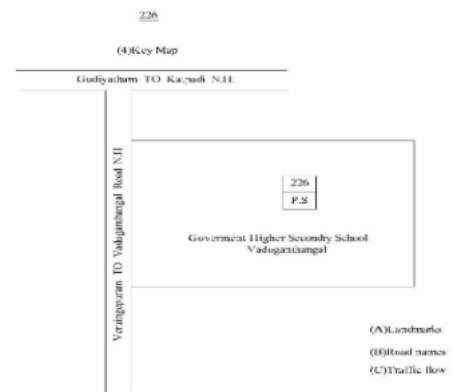

Google Map View

Polling Station Building Front View

Polling Station Front View

Cad View

Key MAP View

1 பெயர் : குப்பம்மாள் கணவர் பெயர் : கோவிந்தசாமி வீட்டு எண் : 1 வயது : 73 பாலினம் : பெண்	XBE0348144 Photo is available	2 பெயர் : சக்குபாய் கணவர் பெயர் : கண்ணன் வீட்டு எண் : 1 வயது : 66 பாலினம் : பெண்	XBE0955898 Photo is available	3 பெயர் : கண்ணன் தந்தை பெயர் : குப்புசாமி வீட்டு எண் : 1 வயது : 63 பாலினம் : ஆண்	XBE0953752 Photo is available
4 பெயர் : கணகவள்ளி கணவர் பெயர் : ராஜேந்திரன் வீட்டு எண் : 1 வயது : 59 பாலினம் : பெண்	XBE0348300 Photo is available	5 பெயர் : சரவணன் தந்தை பெயர் : தாமோதரன் வீட்டு எண் : 1 வயது : 55 பாலினம் : ஆண்	XBE1545938 Photo is available	6 பெயர் : சரஸ்வதி கணவர் பெயர் : சங்கரன் வீட்டு எண் : 1 வயது : 54 பாலினம் : பெண்	XBE0348243 Photo is available
7 பெயர் : கருணாமூர்த்தி தந்தை பெயர் : தாமோதரன் வீட்டு எண் : 1 வயது : 52 பாலினம் : ஆண்	KXZ1437672 Photo is available	8 பெயர் : ருக்குமணி கணவர் பெயர் : சீனிவாசன் வீட்டு எண் : 1 வயது : 51 பாலினம் : பெண்	XBE0677302 Photo is available	9 பெயர் : நந்தகுமார் தந்தை பெயர் : நடராஜன் வீட்டு எண் : 1 வயது : 49 பாலினம் : ஆண்	XBE0470179 Photo is available
10 பெயர் : சடையாண்டி தந்தை பெயர் : கோவிந்தசாமி வீட்டு எண் : 1 வயது : 49 பாலினம் : ஆண்	XBE0348219 Photo is available	11 பெயர் : ஜெயந்தி கணவர் பெயர் : சடையாண்டி வீட்டு எண் : 1 வயது : 44 பாலினம் : பெண்	XBE0348227 Photo is available	12 பெயர் : சித்ரா கணவர் பெயர் : நந்தகுமார் வீட்டு எண் : 1 வயது : 44 பாலினம் : பெண்	XBE0470203 Photo is available
13 பெயர் : லாவண்யா கணவர் பெயர் : ஆனந்தகுமார் வீட்டு எண் : 1 வயது : 42 பாலினம் : பெண்	XBE0955609 Photo is available	14 பெயர் : சாந்தி கணவர் பெயர் : தண்டபாணி வீட்டு எண் : 1 வயது : 40 பாலினம் : பெண்	XBE0803106 Photo is available	15 பெயர் : திலகவதி கணவர் பெயர் : பிரகாஷ் வீட்டு எண் : 1 வயது : 36 பாலினம் : பெண்	XBE0169987 Photo is available
16 பெயர் : சங்கீதா கணவர் பெயர் : முத்துக்குமரன் வீட்டு எண் : 1 வயது : 36 பாலினம் : பெண்	XBE0470187 Photo is available	17 பெயர் : ஏழுமலை தந்தை பெயர் : தனராஜ் வீட்டு எண் : 1 வயது : 35 பாலினம் : ஆண்	XBE0648493 Photo is available	18 பெயர் : ராஜலட்சுமி கணவர் பெயர் : கோபு குமார் வீட்டு எண் : 1 வயது : 33 பாலினம் : பெண்	XBE0648428 Photo is available
19 பெயர் : வசந்தகுமார் தந்தை பெயர் : சீனிவாசன் வீட்டு எண் : 1 வயது : 32 பாலினம் : ஆண்	XBE0648469 Photo is available	20 பெயர் : கங்காபவானி கணவர் பெயர் : ரஞ்சித்குமார் வீட்டு எண் : 1 வயது : 31 பாலினம் : பெண்	XBE0803114 Photo is available	21 பெயர் : மணிகண்டன் தந்தை பெயர் : வேலு வீட்டு எண் : 1 வயது : 31 பாலினம் : ஆண்	XBE0469981 Photo is available
22 பெயர் : அஸ்வினி தந்தை பெயர் : ஹரிகிருஷ்ணன் வீட்டு எண் : 1 வயது : 30 பாலினம் : பெண்	XBE0648436 Photo is available	23 பெயர் : அஜித் குமார் தந்தை பெயர் : பாஸ்கரன் வீட்டு எண் : 1 வயது : 29 பாலினம் : ஆண்	XBE0648477 Photo is available	24 பெயர் : சங்கரி கணவர் பெயர் : ஜெகன்நாதன் வீட்டு எண் : 1 வயது : 29 பாலினம் : பெண்	XBE0648485 Photo is available
25 பெயர் : மணிகண்டன் தந்தை பெயர் : குசேலன் வீட்டு எண் : 1 வயது : 27 பாலினம் : ஆண்	XBE0864413 Photo is available	26 பெயர் : பிரேம்குமார் தந்தை பெயர் : தட்சிணாமூர்த்தி வீட்டு எண் : 1 வயது : 26 பாலினம் : ஆண்	XBE0955476 Photo is available	27 பெயர் : மோனிஷா தந்தை பெயர் : குலசேகர் வீட்டு எண் : 1 வயது : 25 பாலினம் : பெண்	XBE0955419 Photo is available
28 பெயர் : கீர்த்திகா தந்தை பெயர் : உமாபதி வீட்டு எண் : 1 வயது : 25 பாலினம் : பெண்	XBE0956052 Photo is available	29 பெயர் : காந்தி தந்தை பெயர் : நடேசன் வீட்டு எண் : 1/1 வயது : 61 பாலினம் : ஆண்	XBE0469684 Photo is available	30 பெயர் : மோகன் தந்தை பெயர் : திருவாபாடி வீட்டு எண் : 1/1 வயது : 56 பாலினம் : ஆண்	XBE0676734 Photo is available