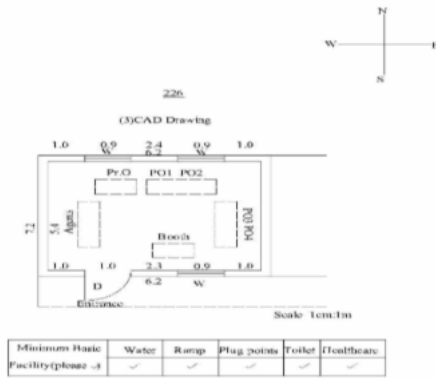

Google Map View

Polling Station Building Front View

Polling Station Front View

Cad View

Key MAP View

1 பெயர் : குப்பம்மாள் கணவர் பெயர் : கோவிந்தசாமி வீட்டு எண் : 1 வயது : 73 பாலினம் : பெண்	XBE0348144 Photo is available	2 பெயர் : சக்குபாய் கணவர் பெயர் : கண்ணன் வீட்டு எண் : 1 வயது : 66 பாலினம் : பெண்	XBE0955898 Photo is available	3 பெயர் : கண்ணன் தந்தை பெயர் : குப்புசாமி வீட்டு எண் : 1 வயது : 63 பாலினம் : ஆண்	XBE0953752 Photo is available
4 பெயர் : கணகவள்ளி கணவர் பெயர் : ராஜேந்திரன் வீட்டு எண் : 1 வயது : 59 பாலினம் : பெண்	XBE0348300 Photo is available	5 பெயர் : சரவணன் தந்தை பெயர் : தாமோதரன் வீட்டு எண் : 1 வயது : 55 பாலினம் : ஆண்	XBE1545938 Photo is available	6 பெயர் : சரஸ்வதி கணவர் பெயர் : சங்கரன் வீட்டு எண் : 1 வயது : 54 பாலினம் : பெண்	XBE0348243 Photo is available
7 பெயர் : கருணாமூர்த்தி தந்தை பெயர் : தாமோதரன் வீட்டு எண் : 1 வயது : 52 பாலினம் : ஆண்	KXZ1437672 Photo is available	8 பெயர் : ருக்குமணி கணவர் பெயர் : சீனிவாசன் வீட்டு எண் : 1 வயது : 51 பாலினம் : பெண்	XBE0677302 Photo is available	9 பெயர் : நந்தகுமார் தந்தை பெயர் : நடராஜன் வீட்டு எண் : 1 வயது : 49 பாலினம் : ஆண்	XBE0470179 Photo is available
10 பெயர் : சடையாண்டி தந்தை பெயர் : கோவிந்தசாமி வீட்டு எண் : 1 வயது : 49 பாலினம் : ஆண்	XBE0348219 Photo is available	11 பெயர் : ஜெயந்தி கணவர் பெயர் : சடையாண்டி வீட்டு எண் : 1 வயது : 44 பாலினம் : பெண்	XBE0348227 Photo is available	12 பெயர் : சித்ரா கணவர் பெயர் : நந்தகுமார் வீட்டு எண் : 1 வயது : 44 பாலினம் : பெண்	XBE0470203 Photo is available
13 பெயர் : லாவண்யா கணவர் பெயர் : ஆனந்தகுமார் வீட்டு எண் : 1 வயது : 42 பாலினம் : பெண்	XBE0955609 Photo is available	14 பெயர் : சாந்தி கணவர் பெயர் : தண்டபாணி வீட்டு எண் : 1 வயது : 40 பாலினம் : பெண்	XBE0803106 Photo is available	15 பெயர் : திலகவதி கணவர் பெயர் : பிரகாஷ் வீட்டு எண் : 1 வயது : 36 பாலினம் : பெண்	XBE0169987 Photo is available
16 பெயர் : சங்கீதா கணவர் பெயர் : முத்துக்குமரன் வீட்டு எண் : 1 வயது : 36 பாலினம் : பெண்	XBE0470187 Photo is available	17 பெயர் : ஏழுமலை தந்தை பெயர் : தனராஜ் வீட்டு எண் : 1 வயது : 35 பாலினம் : ஆண்	XBE0648493 Photo is available	18 பெயர் : ராஜலட்சுமி கணவர் பெயர் : கோபு குமார் வீட்டு எண் : 1 வயது : 33 பாலினம் : பெண்	XBE0648428 Photo is available
19 பெயர் : வசந்தகுமார் தந்தை பெயர் : சீனிவாசன் வீட்டு எண் : 1 வயது : 32 பாலினம் : ஆண்	XBE0648469 Photo is available	20 பெயர் : கங்காபவானி கணவர் பெயர் : ரஞ்சித்குமார் வீட்டு எண் : 1 வயது : 31 பாலினம் : பெண்	XBE0803114 Photo is available	21 பெயர் : மணிகண்டன் தந்தை பெயர் : வேலு வீட்டு எண் : 1 வயது : 31 பாலினம் : ஆண்	XBE0469981 Photo is available
22 பெயர் : அஸ்வினி தந்தை பெயர் : ஹரிகிருஷ்ணன் வீட்டு எண் : 1 வயது : 30 பாலினம் : பெண்	XBE0648436 Photo is available	23 பெயர் : அஜித் குமார் தந்தை பெயர் : பாஸ்கரன் வீட்டு எண் : 1 வயது : 29 பாலினம் : ஆண்	XBE0648477 Photo is available	24 பெயர் : சங்கரி கணவர் பெயர் : ஜெகன்நாதன் வீட்டு எண் : 1 வயது : 29 பாலினம் : பெண்	XBE0648485 Photo is available
25 பெயர் : மணிகண்டன் தந்தை பெயர் : குசேலன் வீட்டு எண் : 1 வயது : 27 பாலினம் : ஆண்	XBE0864413 Photo is available	26 பெயர் : பிரேம்குமார் தந்தை பெயர் : தட்சிணாமூர்த்தி வீட்டு எண் : 1 வயது : 26 பாலினம் : ஆண்	XBE0955476 Photo is available	27 பெயர் : மோனிஷா தந்தை பெயர் : குலசேகர் வீட்டு எண் : 1 வயது : 25 பாலினம் : பெண்	XBE0955419 Photo is available
28 பெயர் : கீர்த்திகா தந்தை பெயர் : உமாபதி வீட்டு எண் : 1 வயது : 25 பாலினம் : பெண்	XBE0956052 Photo is available	29 பெயர் : காந்தி தந்தை பெயர் : நடேசன் வீட்டு எண் : 1/1 வயது : 61 பாலினம் : ஆண்	XBE0469684 Photo is available	30 பெயர் : மோகன் தந்தை பெயர் : திருவாபாடி வீட்டு எண் : 1/1 வயது : 56 பாலினம் : ஆண்	XBE0676734 Photo is available