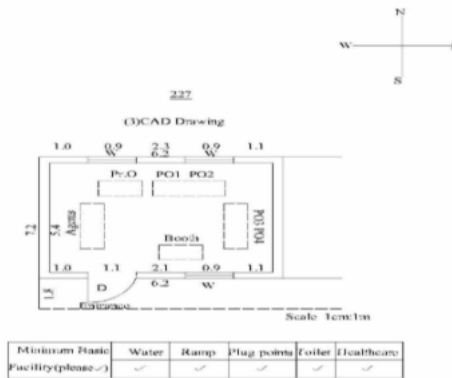

வாக்காளர் பதிவு அலுவலரின்  
கையொப்பம்

Nazri Naksha

Google Map View

Polling Station Building Front View

Polling Station Front View

Cad View

Key MAP View

சட்டமன்றத் தொகுதியின் எண் மற்றும் பெயர் : 45-கீழ்வைத்தியணான்குப்பம் பிரிவு எண் மற்றும் பெயர் 1-வடுகந்தாங்கல் (வ.கி) மற்றும் (ஊ), வார்டு 2 கீழ்முட்டுசூர் ரோடு