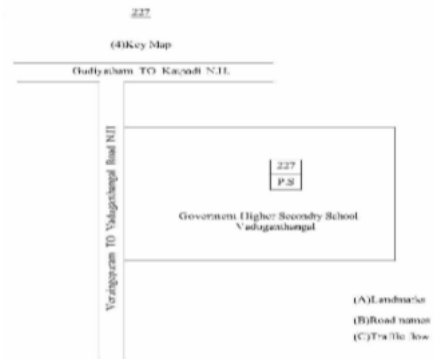

வாக்காளர் பதிவு அலுவலரின்  
கையொப்பம்

Nazri Naksha

Google Map View

Polling Station Building Front View

Polling Station Front View

Cad View

Key MAP View

சட்டமன்றத் தொகுதியின் எண் மற்றும் பெயர் : 45-கீழ்வைத்தியணான்குப்பம் பிரிவு எண் மற்றும் பெயர் 1-வடுகந்தாங்கல் (வ.கி) மற்றும் (ஊ), வார்டு 2 கீழ்முட்டுசூர் ரோடு