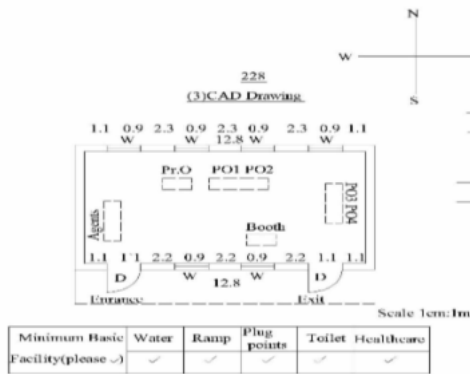

Cad View

Key MAP View