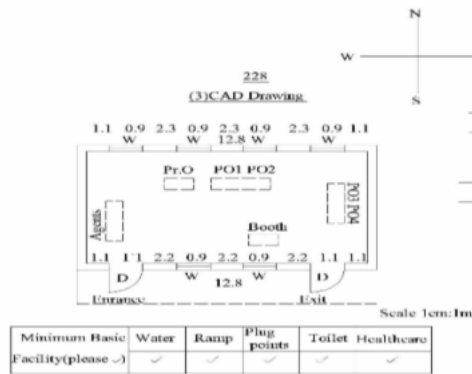

Google Map View

Polling Station Building Front View

Polling Station Front View

Cad View

Key MAP View

1 பெயர் : மெர்சி கரோலின் தந்தை பெயர்: மூர்த்தி சத்திய சிலன் வீட்டு எண் : 0 வயது : 24 பாலினம் : பெண் Photo is available	XBE1816594	2 பெயர் : சண்முகம் தந்தை பெயர்: சுப்பிரமணி வீட்டு எண் : 1 வயது : 87 பாலினம் : ஆண் Photo is available	XBE0600403	3 பெயர் : பவலு கணவர் பெயர்: வினாயகம் வீட்டு எண் : 1 வயது : 66 பாலினம் : பெண் Photo is available	KXZ1277565
4 பெயர் : ஜெயந்தி கணவர் பெயர்: மணி வீட்டு எண் : 1 வயது : 66 பாலினம் : பெண் Photo is available	XBE0775528	5 பெயர் : பிச்சாண்டி தந்தை பெயர்: சுப்பிரமணி வீட்டு எண் : 1 வயது : 54 பாலினம் : ஆண் Photo is available	XBE0775429	6 பெயர் : வெங்கடேசன் தந்தை பெயர்: கிருஷ்ணன் வீட்டு எண் : 1 வயது : 54 பாலினம் : ஆண் Photo is available	KXZ2420511
7 பெயர் : பாரதி கணவர் பெயர்: வெங்கடேசன் வீட்டு எண் : 1 வயது : 51 பாலினம் : பெண் Photo is available	KXZ2420503	8 பெயர் : சிவகுமார் தந்தை பெயர்: ராஜமாணிக்கம் வீட்டு எண் : 1 வயது : 47 பாலினம் : ஆண் Photo is available	XBE0977876	9 பெயர் : செல்வி தந்தை பெயர்: சிவகுமார் வீட்டு எண் : 1 வயது : 43 பாலினம் : பெண் Photo is available	XBE0977900
10 பெயர் : பாபு தந்தை பெயர்: வீரப்பன் வீட்டு எண் : 1 வயது : 43 பாலினம் : ஆண் Photo is available	XBE1847193	11 பெயர் : ரேவதி கணவர் பெயர்: ரமேஷ் வீட்டு எண் : 1 வயது : 40 பாலினம் : பெண் Photo is available	XBE0171108	12 பெயர் : கவிதா கணவர் பெயர்: பழனி வீட்டு எண் : 1 வயது : 40 பாலினம் : பெண் Photo is available	XBE0307454
13 பெயர் : நிஷா கணவர் பெயர்: பாஸ்கரன் வீட்டு எண் : 1 வயது : 39 பாலினம் : பெண் Photo is available	XBE0955112	14 பெயர் : ரோகினி மு கணவர் பெயர்: முருகன் வீட்டு எண் : 1 வயது : 39 பாலினம் : பெண் Photo is available	XBE0245837	15 பெயர் : கீதா கணவர் பெயர்: ராஜேந்திரன் வீட்டு எண் : 1 வயது : 38 பாலினம் : பெண் Photo is available	XBE0367706
16 பெயர் : மகேந்திரன் தந்தை பெயர்: பரசுராமன் வீட்டு எண் : 1 வயது : 38 பாலினம் : ஆண் Photo is available	XBE0349167	17 பெயர் : ரெபெக்கா ரூபினி கணவர் பெயர்: பால் ரத்தினம் வீட்டு எண் : 1 வயது : 36 பாலினம் : பெண் Photo is available	XBE0775445	18 பெயர் : பார்வதி கணவர் பெயர்: விஜயகுமார் வீட்டு எண் : 1 வயது : 35 பாலினம் : பெண் Photo is available	XBE0288696
19 பெயர் : ஸௌந்தாரியா கணவர் பெயர்: வினோத் குமார் வீட்டு எண் : 1 வயது : 35 பாலினம் : பெண் Photo is available	XBE0977850	20 பெயர் : பாரத் தந்தை பெயர்: ஆனந்தன் வீட்டு எண் : 1 வயது : 34 பாலினம் : ஆண் Photo is available	XBE0349126	21 பெயர் : லதா கணவர் பெயர்: ராமராஜன் வீட்டு எண் : 1 வயது : 33 பாலினம் : பெண் Photo is available	XBE0649020
22 பெயர் : சுரேஷ் தந்தை பெயர்: கஜேந்திரன் வீட்டு எண் : 1 வயது : 32 பாலினம் : ஆண் Photo is available	XBE0775395	23 பெயர் : முனிசாமி தந்தை பெயர்: நடராஜன் வீட்டு எண் : 1 வயது : 32 பாலினம் : ஆண் Photo is available	XBE0775403	24 பெயர் : நரசிம்மன் தந்தை பெயர்: கோவிந்தசாமி வீட்டு எண் : 1 வயது : 32 பாலினம் : ஆண் Photo is available	XBE1767128
25 பெயர் : ஷைனி ஜெப பிரியா கணவர் பெயர்: ஜேம்ஸ் தினகரன் வீட்டு எண் : 1 வயது : 32 பாலினம் : பெண் Photo is available	XBE1880962	26 பெயர் : பிரவீன்குமார் தந்தை பெயர்: பிச்சாண்டி வீட்டு எண் : 1 வயது : 31 பாலினம் : ஆண் Photo is available	XBE0367805	27 பெயர் : தேவி தந்தை பெயர்: கன்னியப்பன் வீட்டு எண் : 1 வயது : 30 பாலினம் : பெண் Photo is available	XBE0775452
28 பெயர் : ஈஸ்வரி தந்தை பெயர்: பொன்னன் வீட்டு எண் : 1 வயது : 30 பாலினம் : பெண் Photo is available	XBE0775460	29 பெயர் : பிரகாசம் தந்தை பெயர்: கன்னியப்பன் வீட்டு எண் : 1 வயது : 29 பாலினம் : ஆண் Photo is available	XBE0775387	30 பெயர் : தினேஷ்குமார் தந்தை பெயர்: மார்கபந்து வீட்டு எண் : 1 வயது : 29 பாலினம் : ஆண் Photo is available	XBE0775379