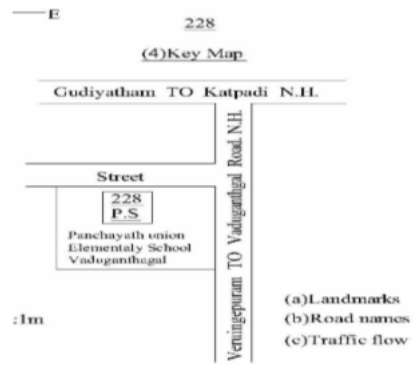

Google Map View

Polling Station Building Front View

Polling Station Front View

Cad View

Key MAP View

1 பெயர் : மெர்சி கரோலின் தந்தை பெயர்: மூர்த்தி சத்திய சிலன் வீட்டு எண் : 0 வயது : 24 பாலினம் : பெண் Photo is available	XBE1816594	2 பெயர் : சண்முகம் தந்தை பெயர்: சுப்பிரமணி வீட்டு எண் : 1 வயது : 87 பாலினம் : ஆண் Photo is available	XBE0600403	3 பெயர் : பவலு கணவர் பெயர்: வினாயகம் வீட்டு எண் : 1 வயது : 66 பாலினம் : பெண் Photo is available	KXZ1277565
4 பெயர் : ஜெயந்தி கணவர் பெயர்: மணி வீட்டு எண் : 1 வயது : 66 பாலினம் : பெண் Photo is available	XBE0775528	5 பெயர் : பிச்சாண்டி தந்தை பெயர்: சுப்பிரமணி வீட்டு எண் : 1 வயது : 54 பாலினம் : ஆண் Photo is available	XBE0775429	6 பெயர் : வெங்கடேசன் தந்தை பெயர்: கிருஷ்ணன் வீட்டு எண் : 1 வயது : 54 பாலினம் : ஆண் Photo is available	KXZ2420511
7 பெயர் : பாரதி கணவர் பெயர்: வெங்கடேசன் வீட்டு எண் : 1 வயது : 51 பாலினம் : பெண் Photo is available	KXZ2420503	8 பெயர் : சிவகுமார் தந்தை பெயர்: ராஜமாணிக்கம் வீட்டு எண் : 1 வயது : 47 பாலினம் : ஆண் Photo is available	XBE0977876	9 பெயர் : செல்வி தந்தை பெயர்: சிவகுமார் வீட்டு எண் : 1 வயது : 43 பாலினம் : பெண் Photo is available	XBE0977900
10 பெயர் : பாபு தந்தை பெயர்: வீரப்பன் வீட்டு எண் : 1 வயது : 43 பாலினம் : ஆண் Photo is available	XBE1847193	11 பெயர் : ரேவதி கணவர் பெயர்: ரமேஷ் வீட்டு எண் : 1 வயது : 40 பாலினம் : பெண் Photo is available	XBE0171108	12 பெயர் : கவிதா கணவர் பெயர்: பழனி வீட்டு எண் : 1 வயது : 40 பாலினம் : பெண் Photo is available	XBE0307454
13 பெயர் : நிஷா கணவர் பெயர்: பாஸ்கரன் வீட்டு எண் : 1 வயது : 39 பாலினம் : பெண் Photo is available	XBE0955112	14 பெயர் : ரோகினி மு கணவர் பெயர்: முருகன் வீட்டு எண் : 1 வயது : 39 பாலினம் : பெண் Photo is available	XBE0245837	15 பெயர் : கீதா கணவர் பெயர்: ராஜேந்திரன் வீட்டு எண் : 1 வயது : 38 பாலினம் : பெண் Photo is available	XBE0367706
16 பெயர் : மகேந்திரன் தந்தை பெயர்: பரசுராமன் வீட்டு எண் : 1 வயது : 38 பாலினம் : ஆண் Photo is available	XBE0349167	17 பெயர் : ரெபெக்கா ரூபினி கணவர் பெயர்: பால் ரத்தினம் வீட்டு எண் : 1 வயது : 36 பாலினம் : பெண் Photo is available	XBE0775445	18 பெயர் : பார்வதி கணவர் பெயர்: விஜயகுமார் வீட்டு எண் : 1 வயது : 35 பாலினம் : பெண் Photo is available	XBE0288696
19 பெயர் : ஸௌந்தாரியா கணவர் பெயர்: வினோத் குமார் வீட்டு எண் : 1 வயது : 35 பாலினம் : பெண் Photo is available	XBE0977850	20 பெயர் : பாரத் தந்தை பெயர்: ஆனந்தன் வீட்டு எண் : 1 வயது : 34 பாலினம் : ஆண் Photo is available	XBE0349126	21 பெயர் : லதா கணவர் பெயர்: ராமராஜன் வீட்டு எண் : 1 வயது : 33 பாலினம் : பெண் Photo is available	XBE0649020
22 பெயர் : சுரேஷ் தந்தை பெயர்: கஜேந்திரன் வீட்டு எண் : 1 வயது : 32 பாலினம் : ஆண் Photo is available	XBE0775395	23 பெயர் : முனிசாமி தந்தை பெயர்: நடராஜன் வீட்டு எண் : 1 வயது : 32 பாலினம் : ஆண் Photo is available	XBE0775403	24 பெயர் : நரசிம்மன் தந்தை பெயர்: கோவிந்தசாமி வீட்டு எண் : 1 வயது : 32 பாலினம் : ஆண் Photo is available	XBE1767128
25 பெயர் : ஷைனி ஜெப பிரியா கணவர் பெயர்: ஜேம்ஸ் தினகரன் வீட்டு எண் : 1 வயது : 32 பாலினம் : பெண் Photo is available	XBE1880962	26 பெயர் : பிரவீன்குமார் தந்தை பெயர்: பிச்சாண்டி வீட்டு எண் : 1 வயது : 31 பாலினம் : ஆண் Photo is available	XBE0367805	27 பெயர் : தேவி தந்தை பெயர்: கன்னியப்பன் வீட்டு எண் : 1 வயது : 30 பாலினம் : பெண் Photo is available	XBE0775452
28 பெயர் : ஈஸ்வரி தந்தை பெயர்: பொன்னன் வீட்டு எண் : 1 வயது : 30 பாலினம் : பெண் Photo is available	XBE0775460	29 பெயர் : பிரகாசம் தந்தை பெயர்: கன்னியப்பன் வீட்டு எண் : 1 வயது : 29 பாலினம் : ஆண் Photo is available	XBE0775387	30 பெயர் : தினேஷ்குமார் தந்தை பெயர்: மார்கபந்து வீட்டு எண் : 1 வயது : 29 பாலினம் : ஆண் Photo is available	XBE0775379